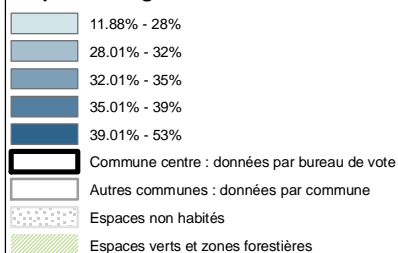

Nice : Vote pour Nicolas Sarkozy

En pourcentage sur les inscrits

0 750 1 500 Mètres

Source : Ministère de l'intérieur
Réalisation : M. Bussi, C. Colange, S. Freiré-Diaz
et les membres de l'équipe Cartelec, 2012.