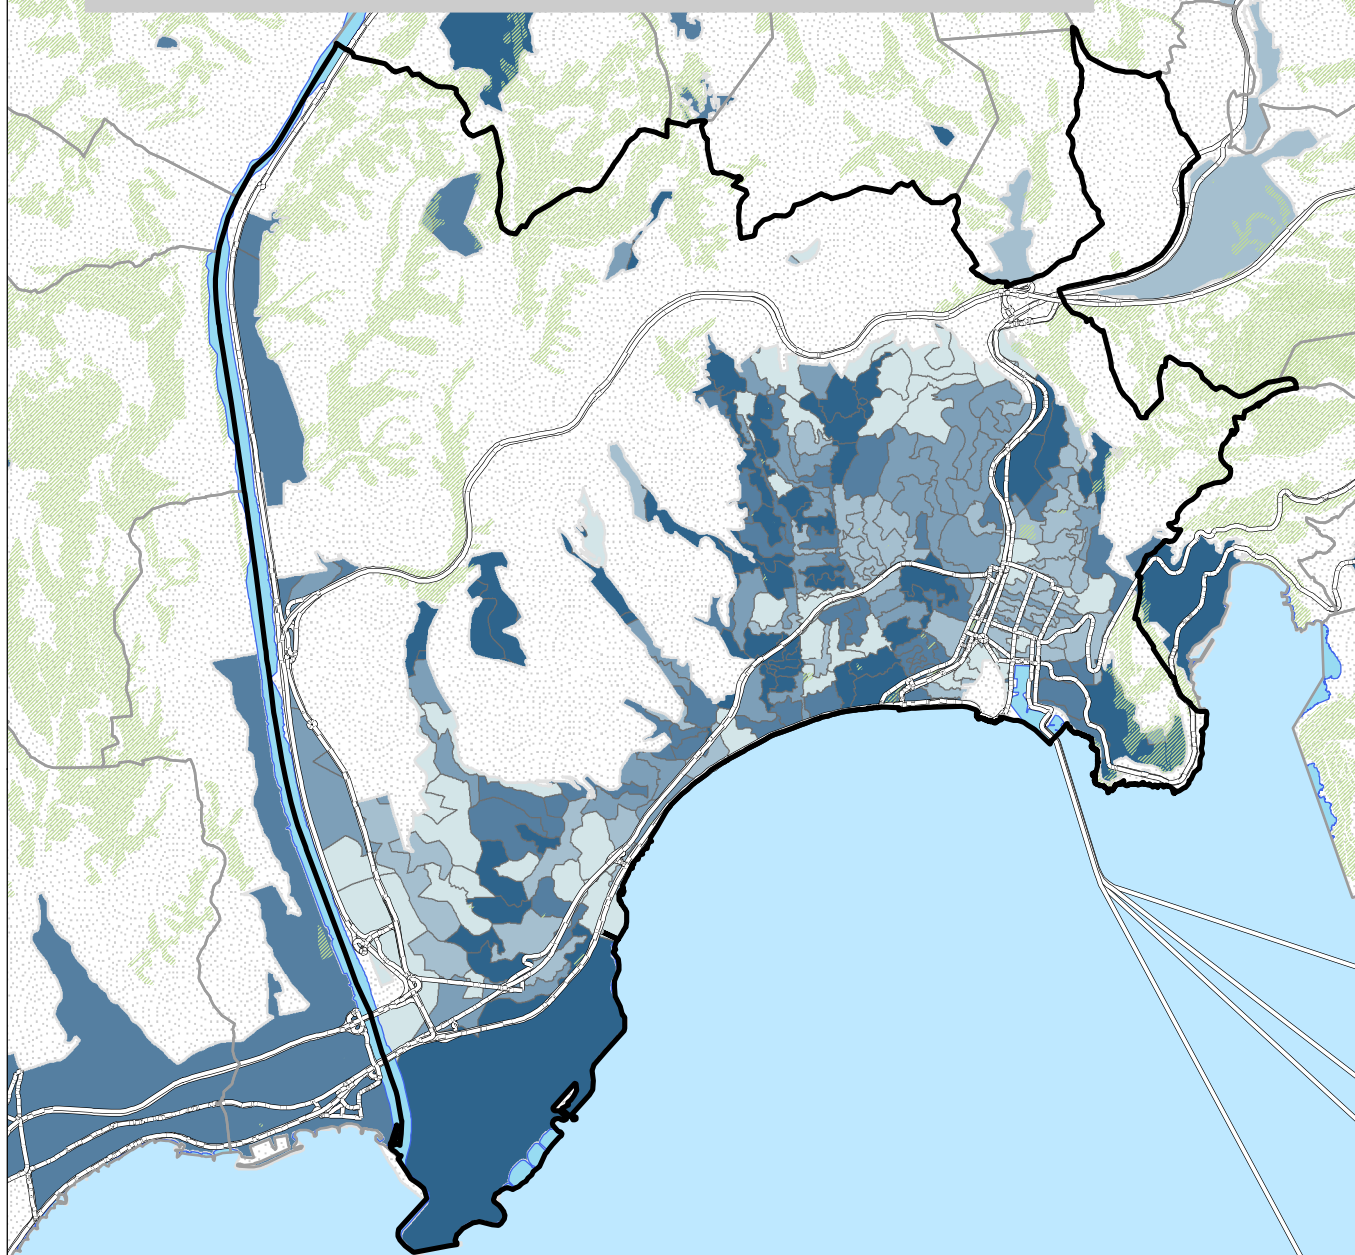

Nice : Vote pour Nicolas Sarkozy

En pourcentage sur les inscrits

0 750 1 500 Mètres

Source : Ministère de l'intérieur
Réalisation : M. Bussi, C. Colange, S. Freiré-Diaz
et les membres de l'équipe Cartelec, 2012.