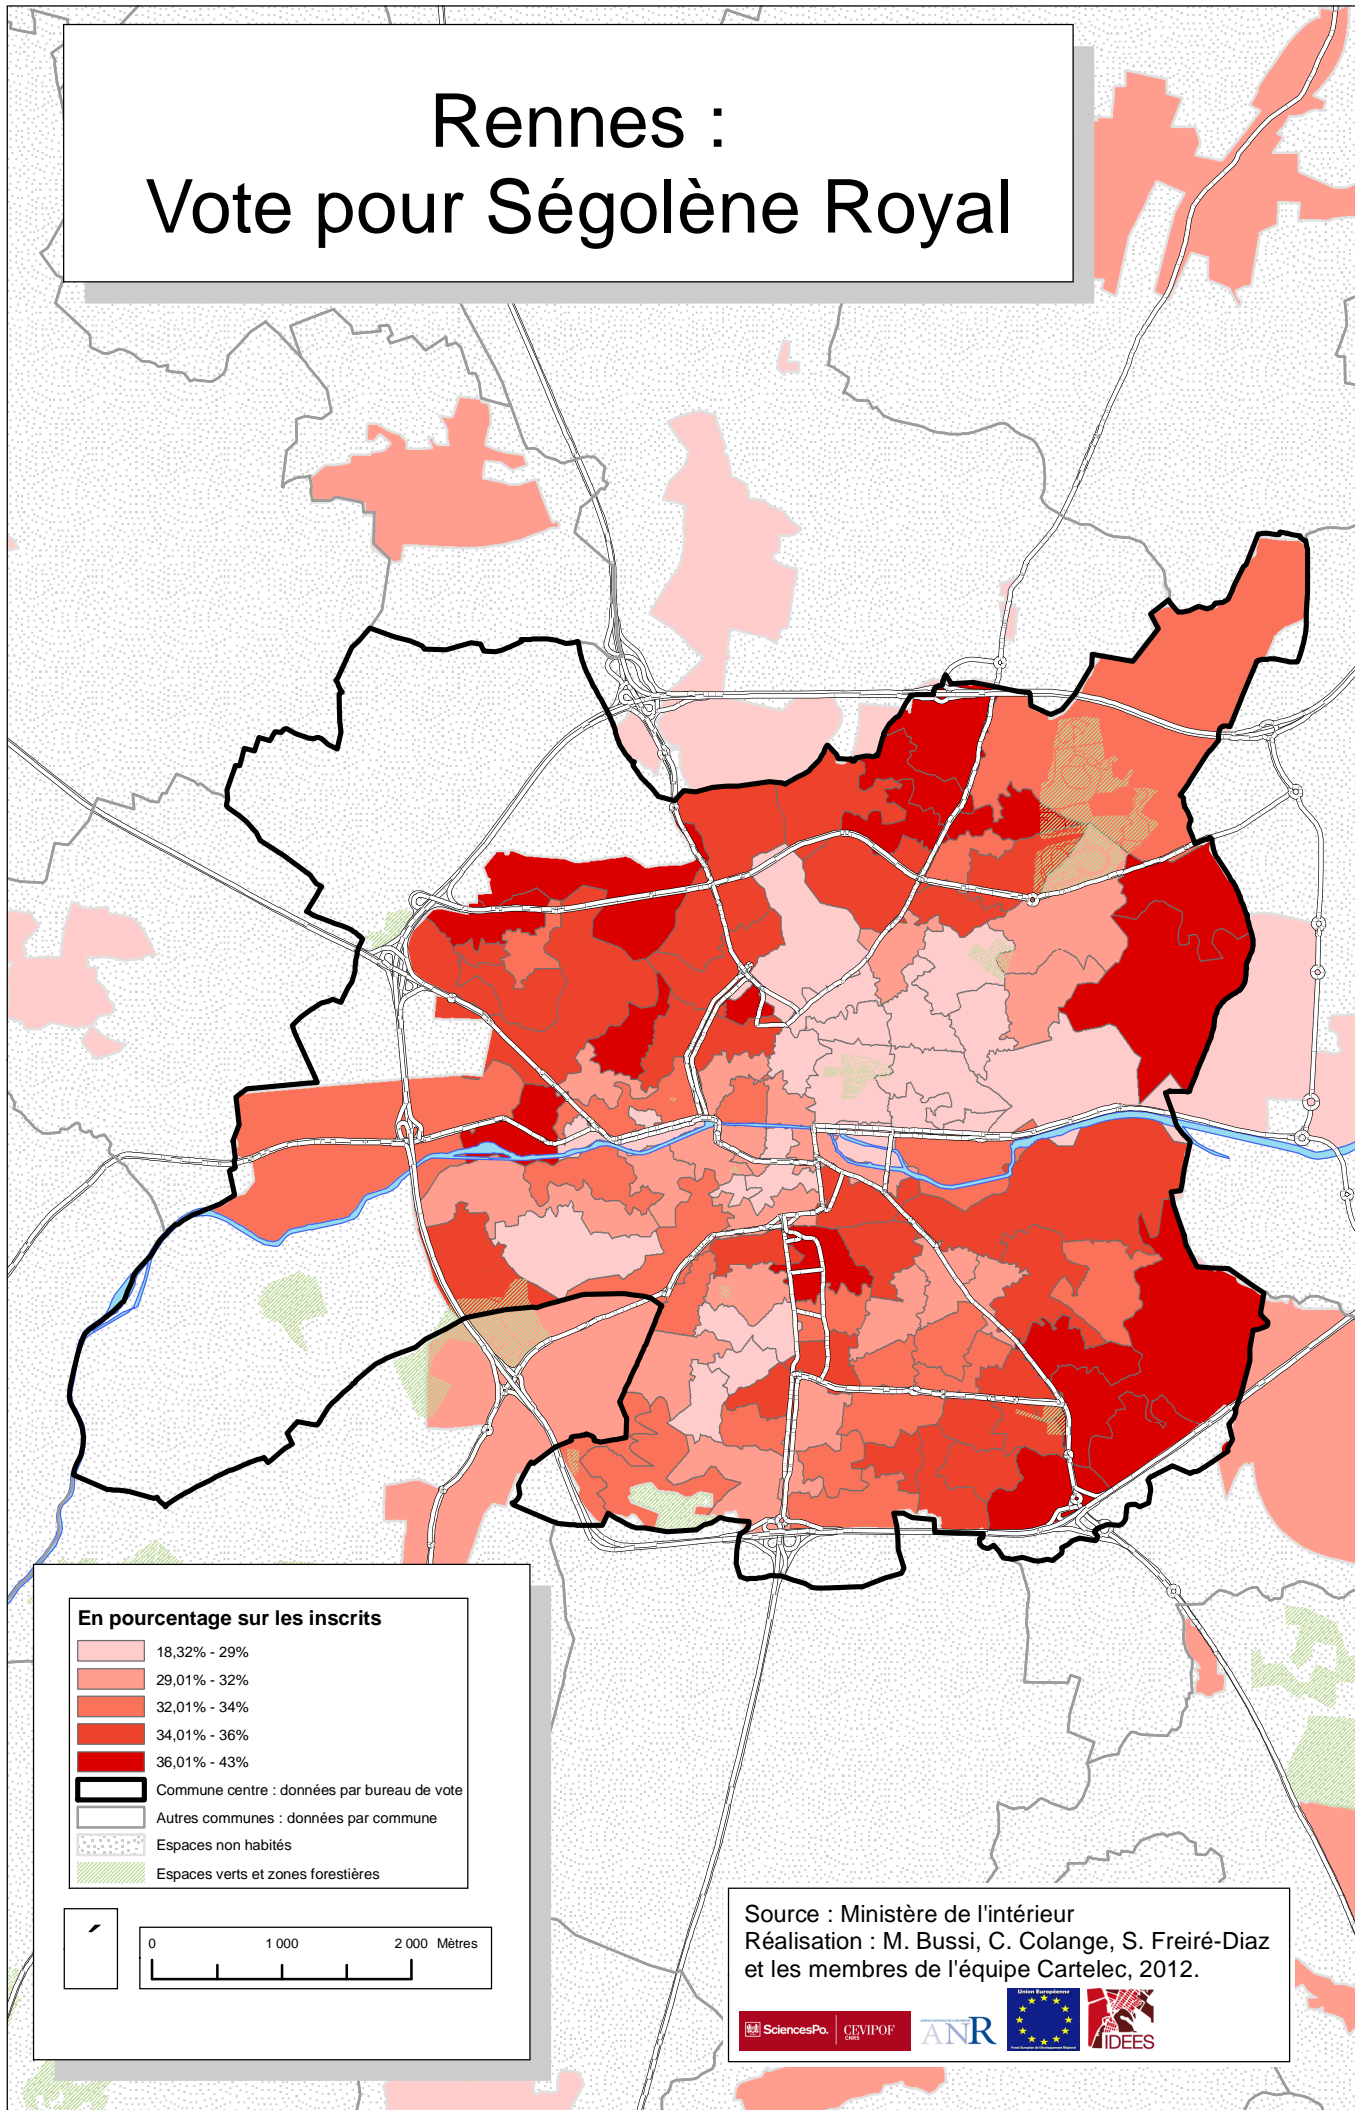

Rennes : Vote pour Ségolène Royal

Election présidentielle 2007, premier tour