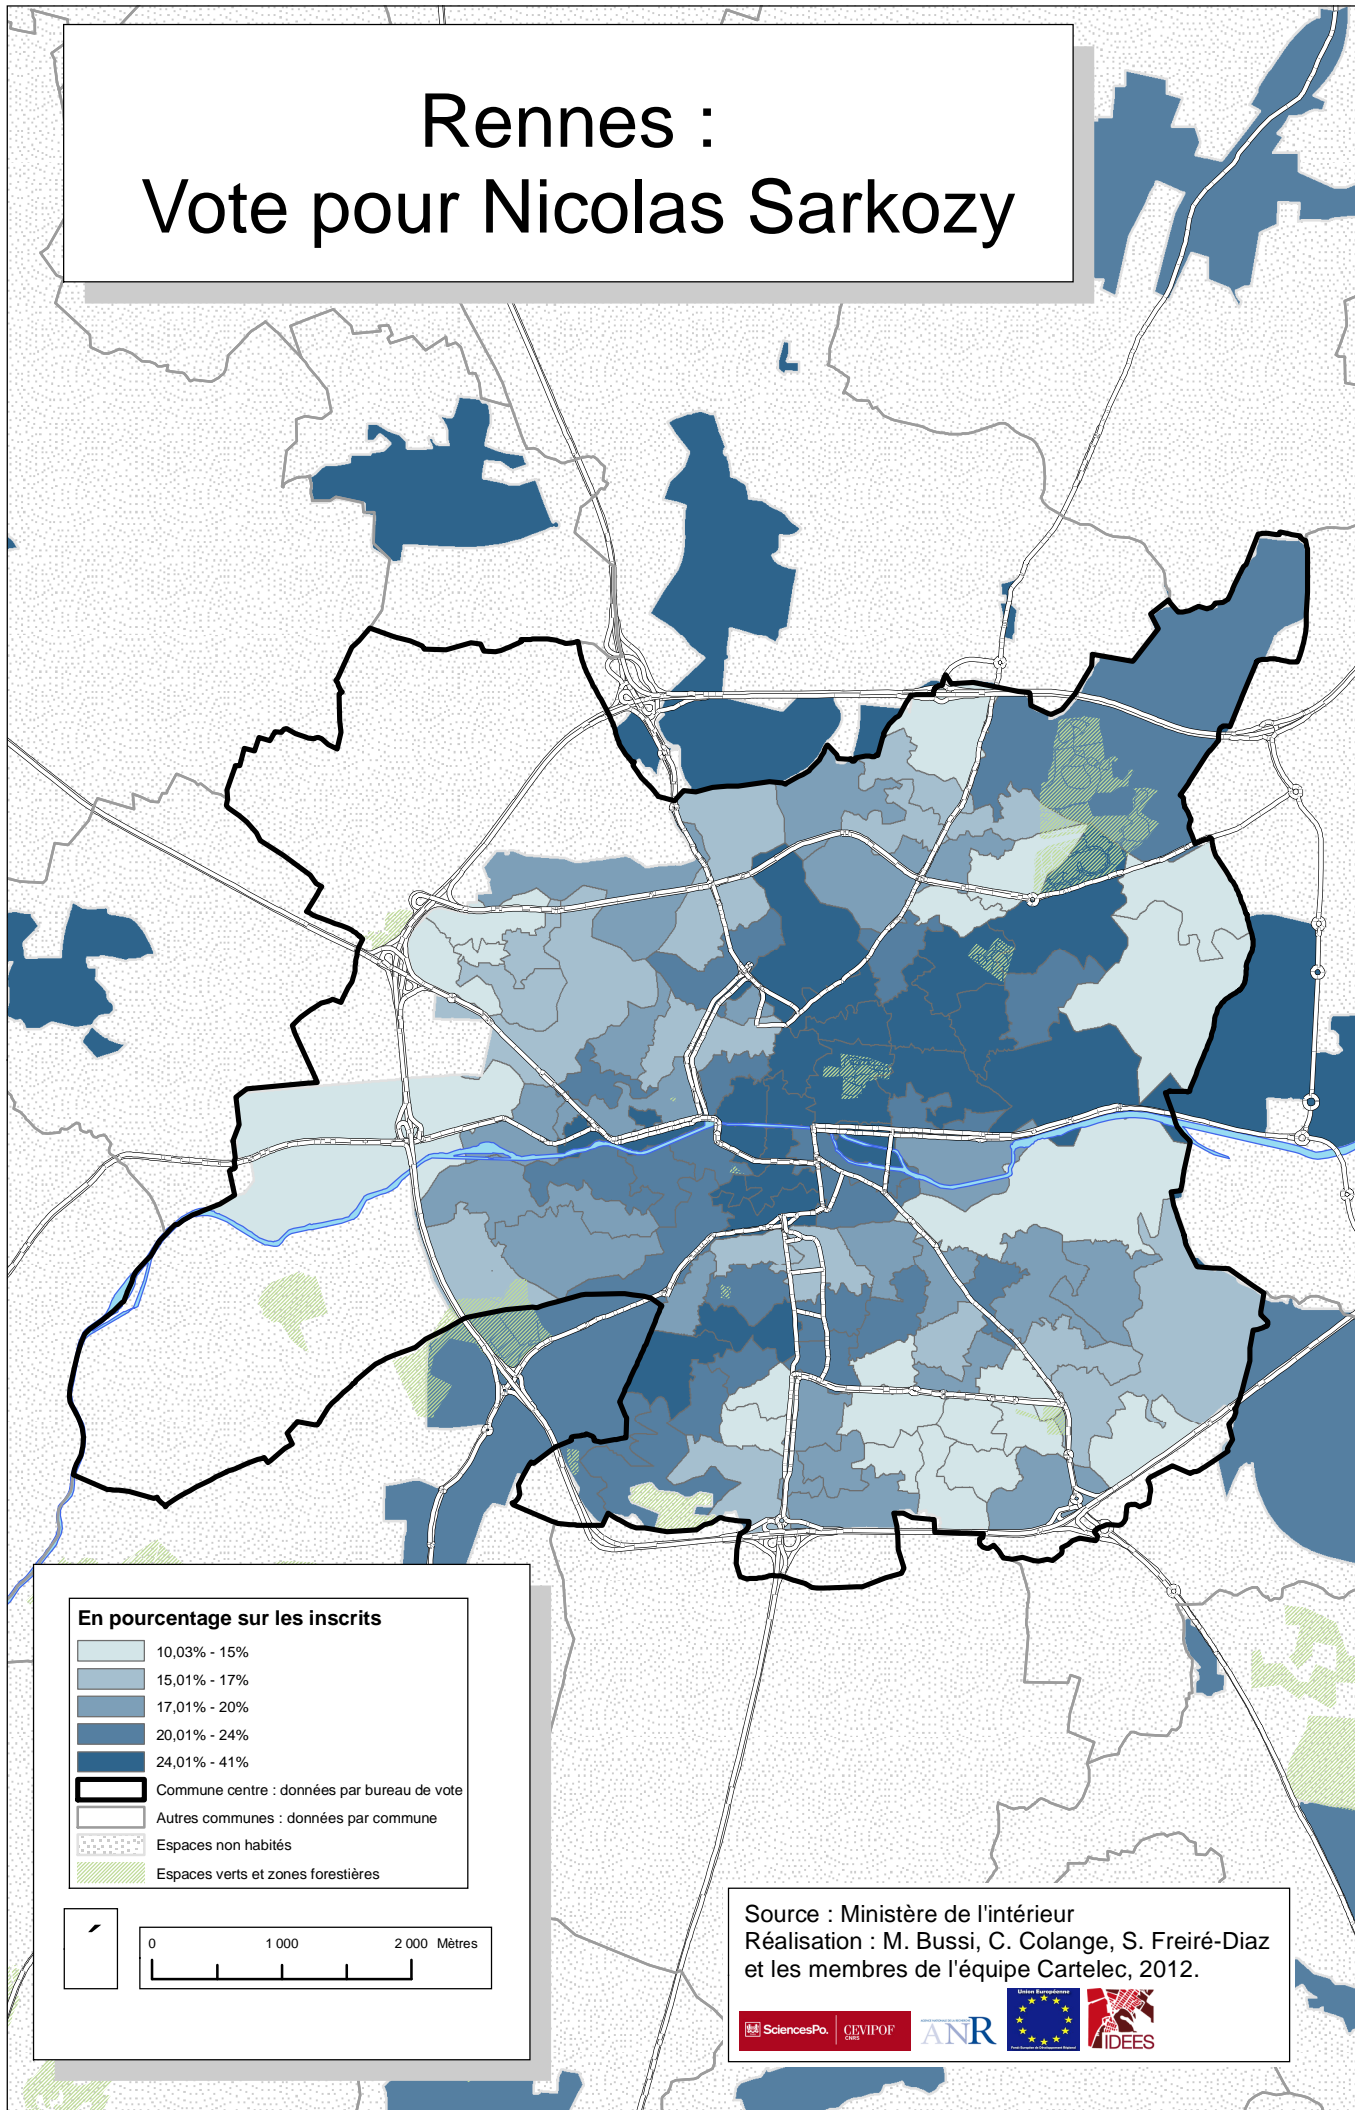

Rennes : Vote pour Nicolas Sarkozy

En pourcentage sur les inscrits

- 10,03% - 15%
- 15,01% - 17%
- 17,01% - 20%
- 20,01% - 24%
- 24,01% - 41%

- Commune centre : données par bureau de vote
- Autres communes : données par commune
- Espaces non habités
- Espaces verts et zones forestières

0 1 000 2 000 Mètres

Source : Ministère de l'intérieur
Réalisation : M. Bussi, C. Colange, S. Freiré-Diaz
et les membres de l'équipe Cartelec, 2012.

Election présidentielle 2007, premier tour