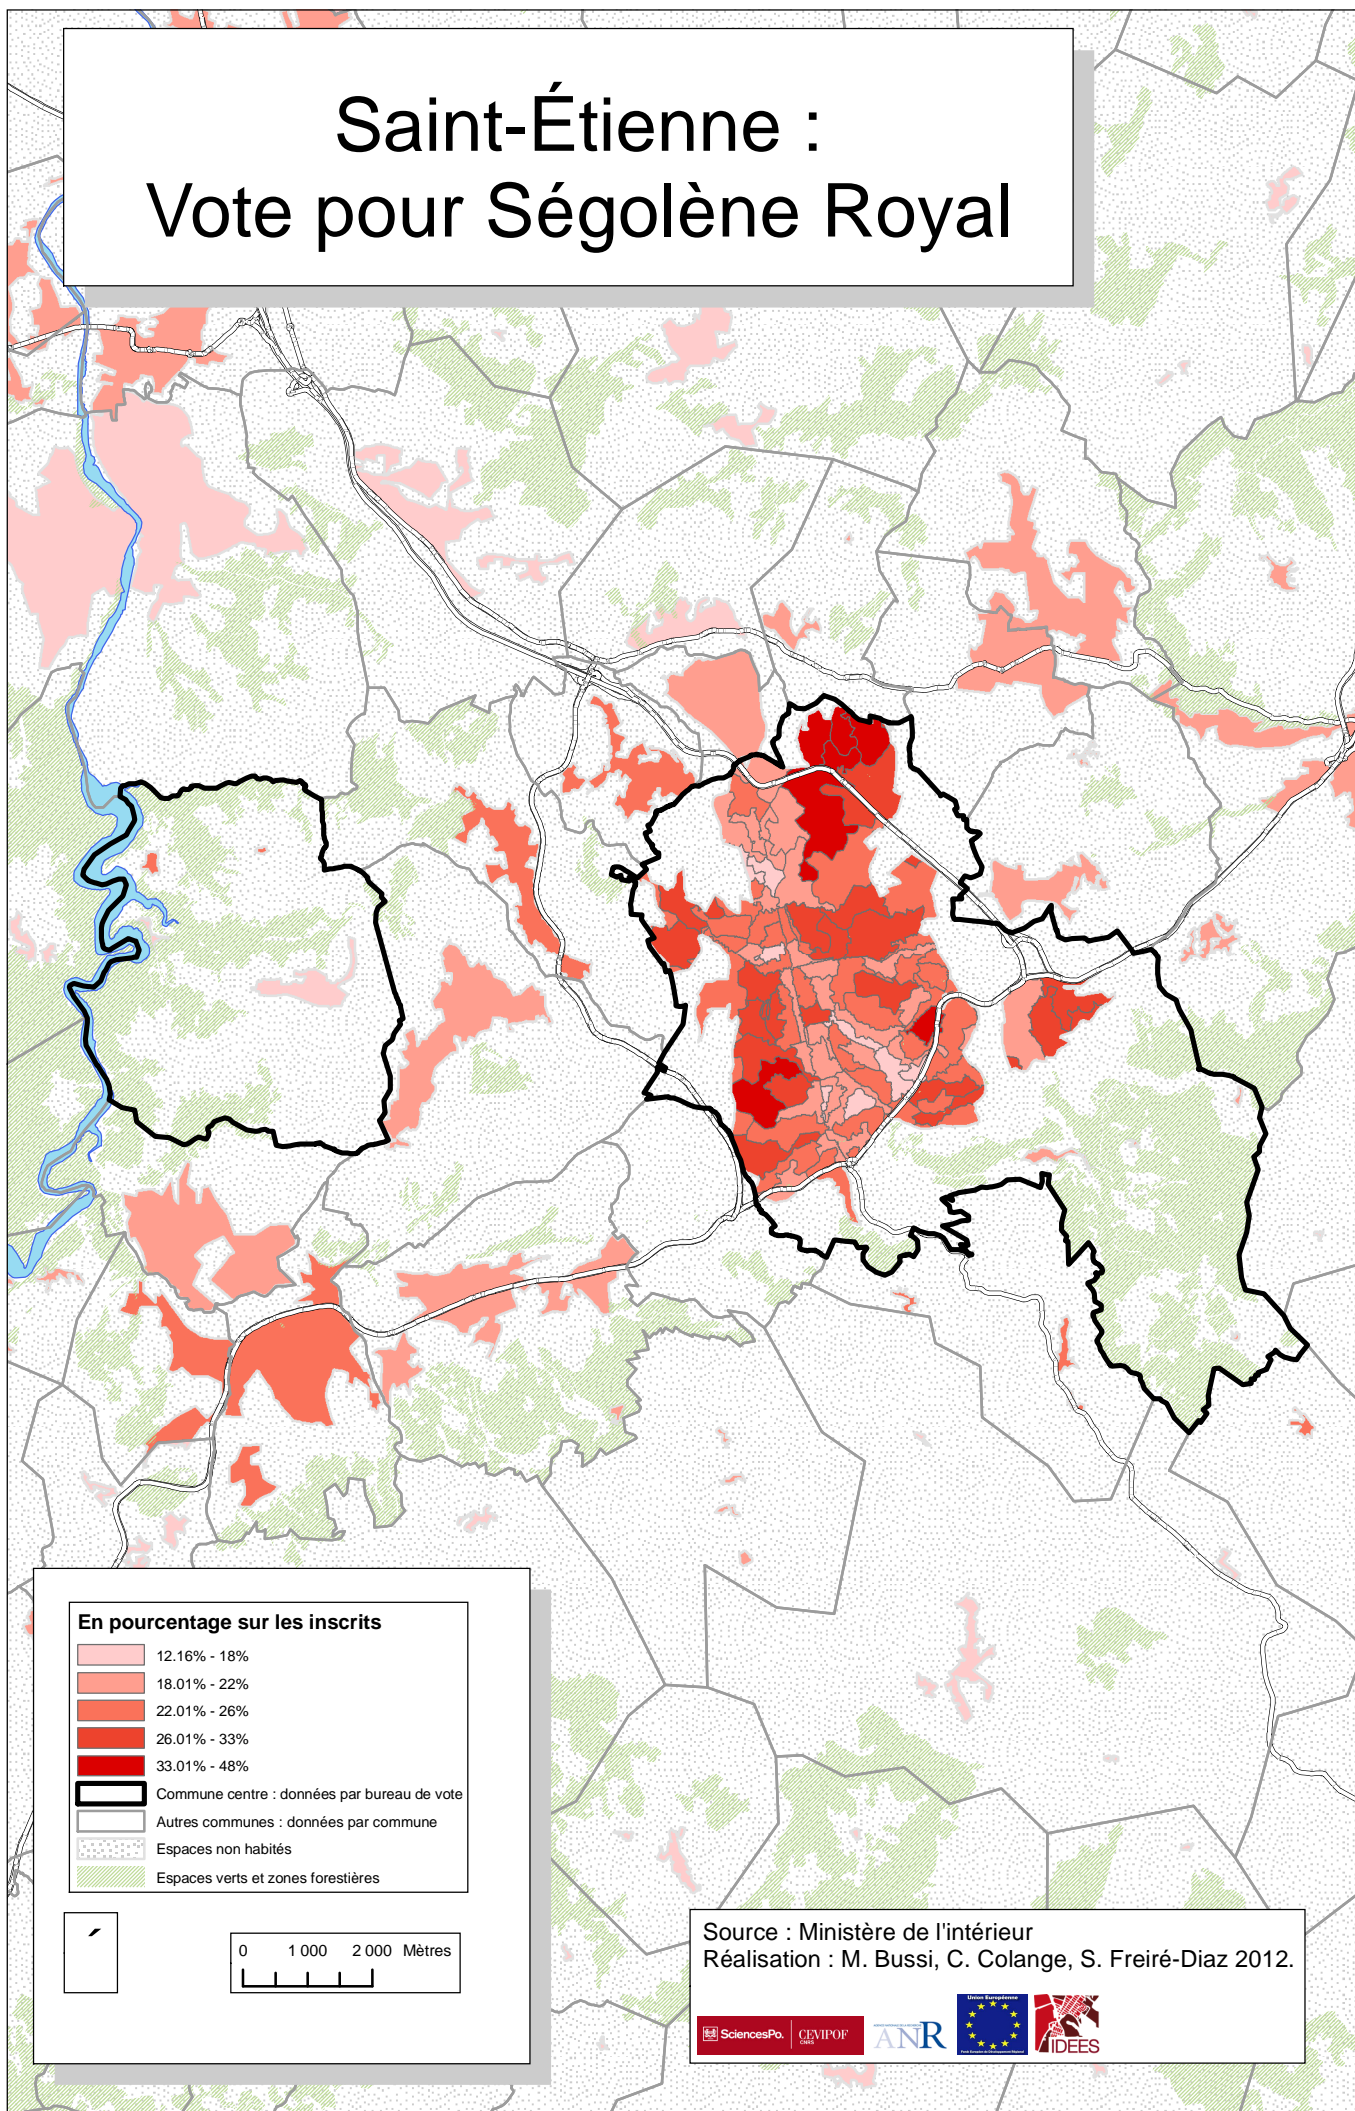

Saint-Étienne :

Vote pour Ségolène Royal

Election présidentielle 2007, premier tour