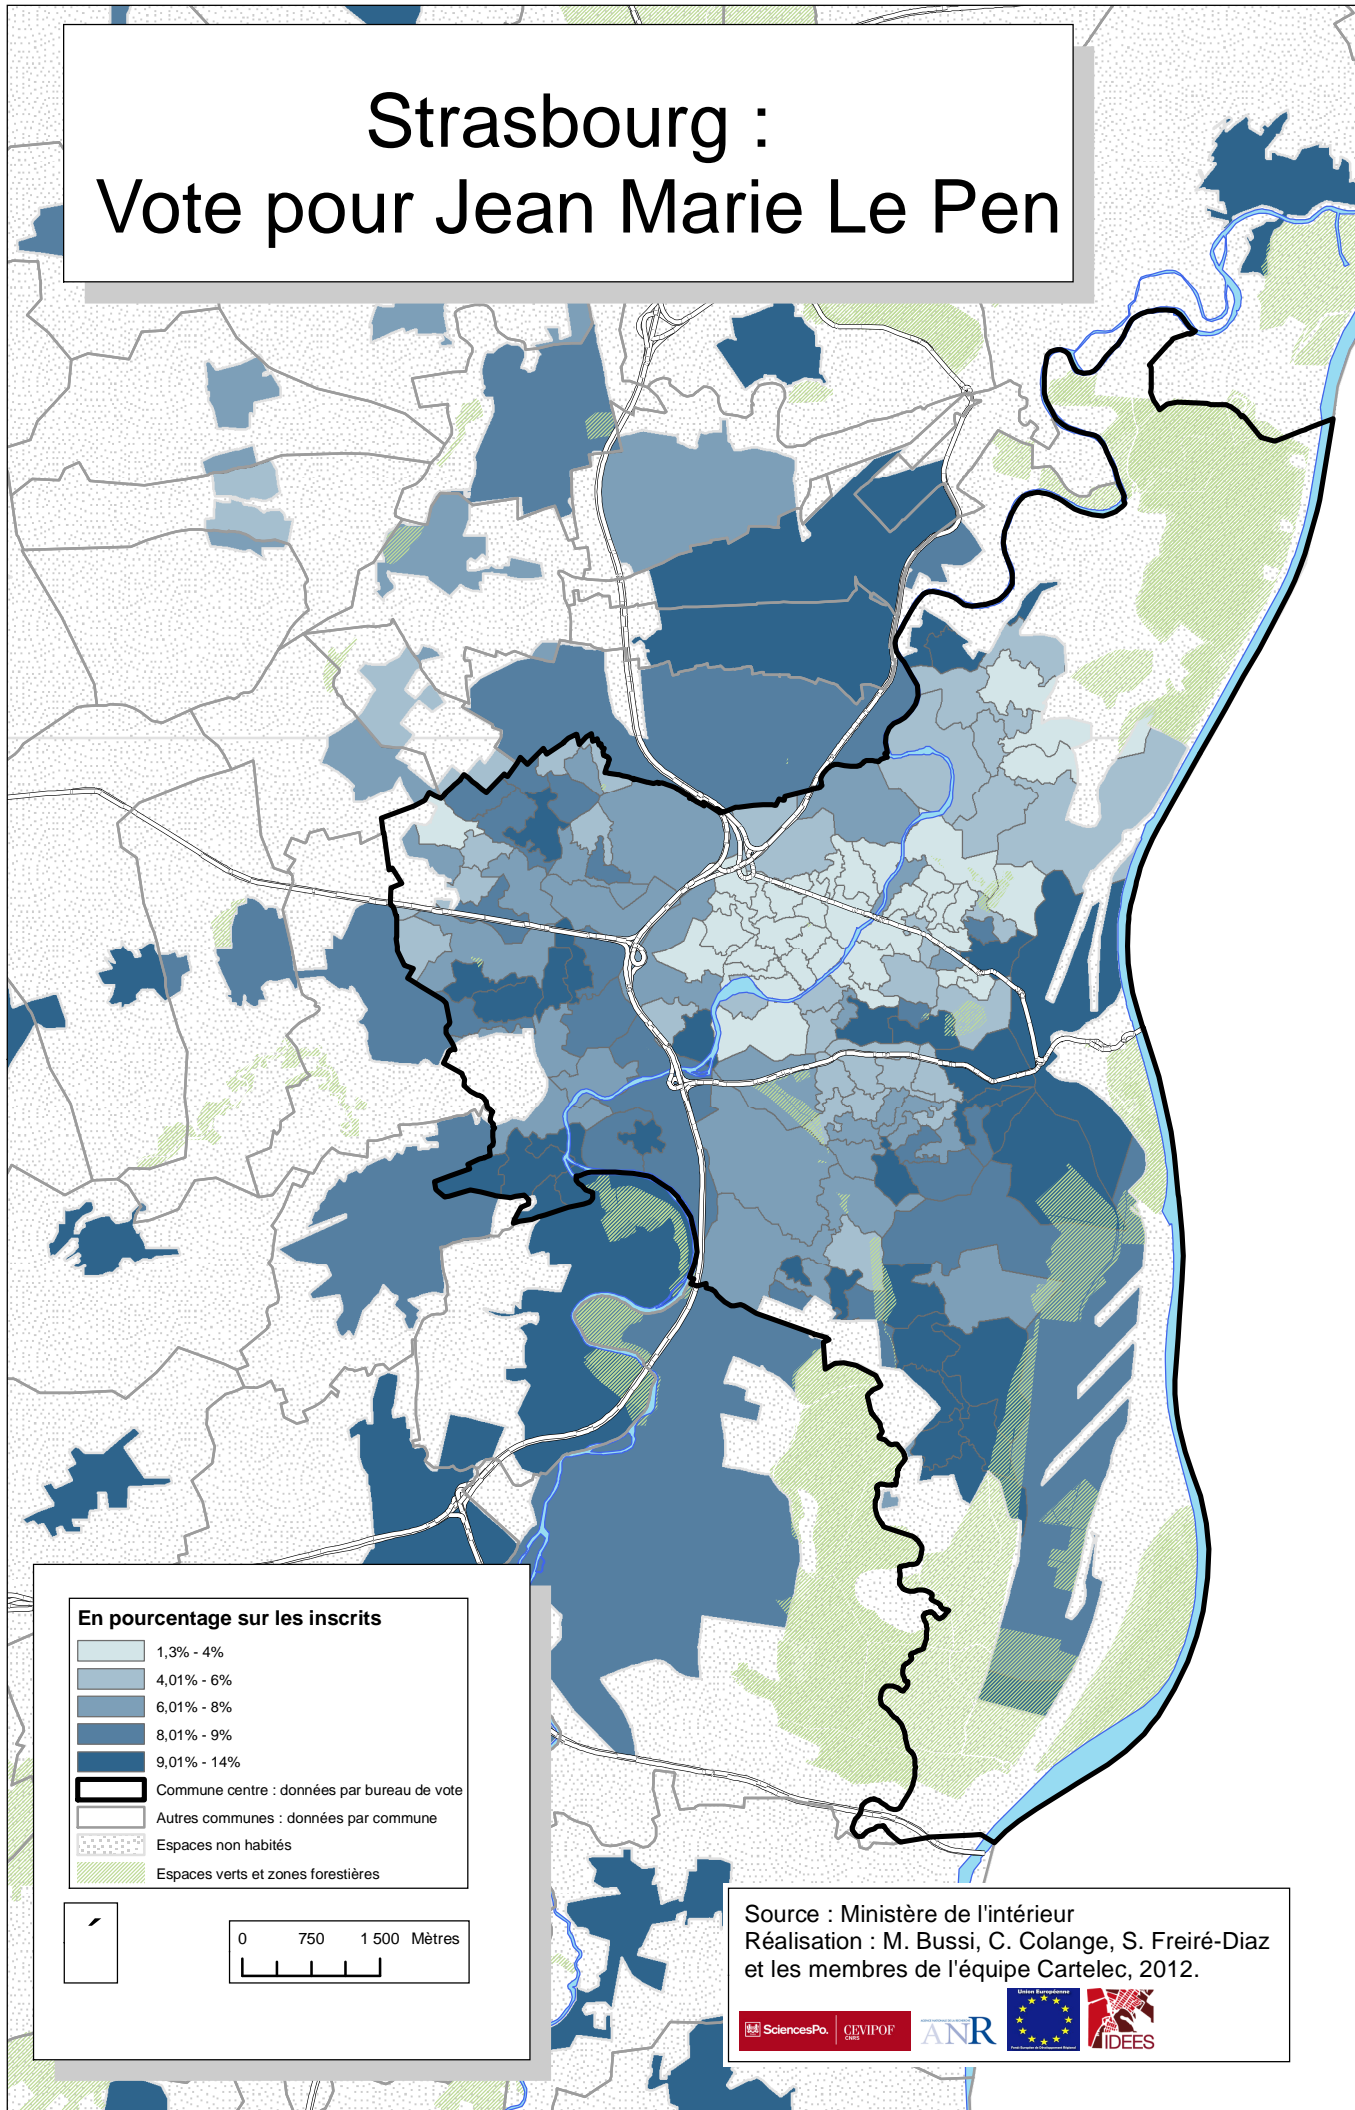

Strasbourg : Vote pour Jean Marie Le Pen

Election présidentielle 2007, premier tour