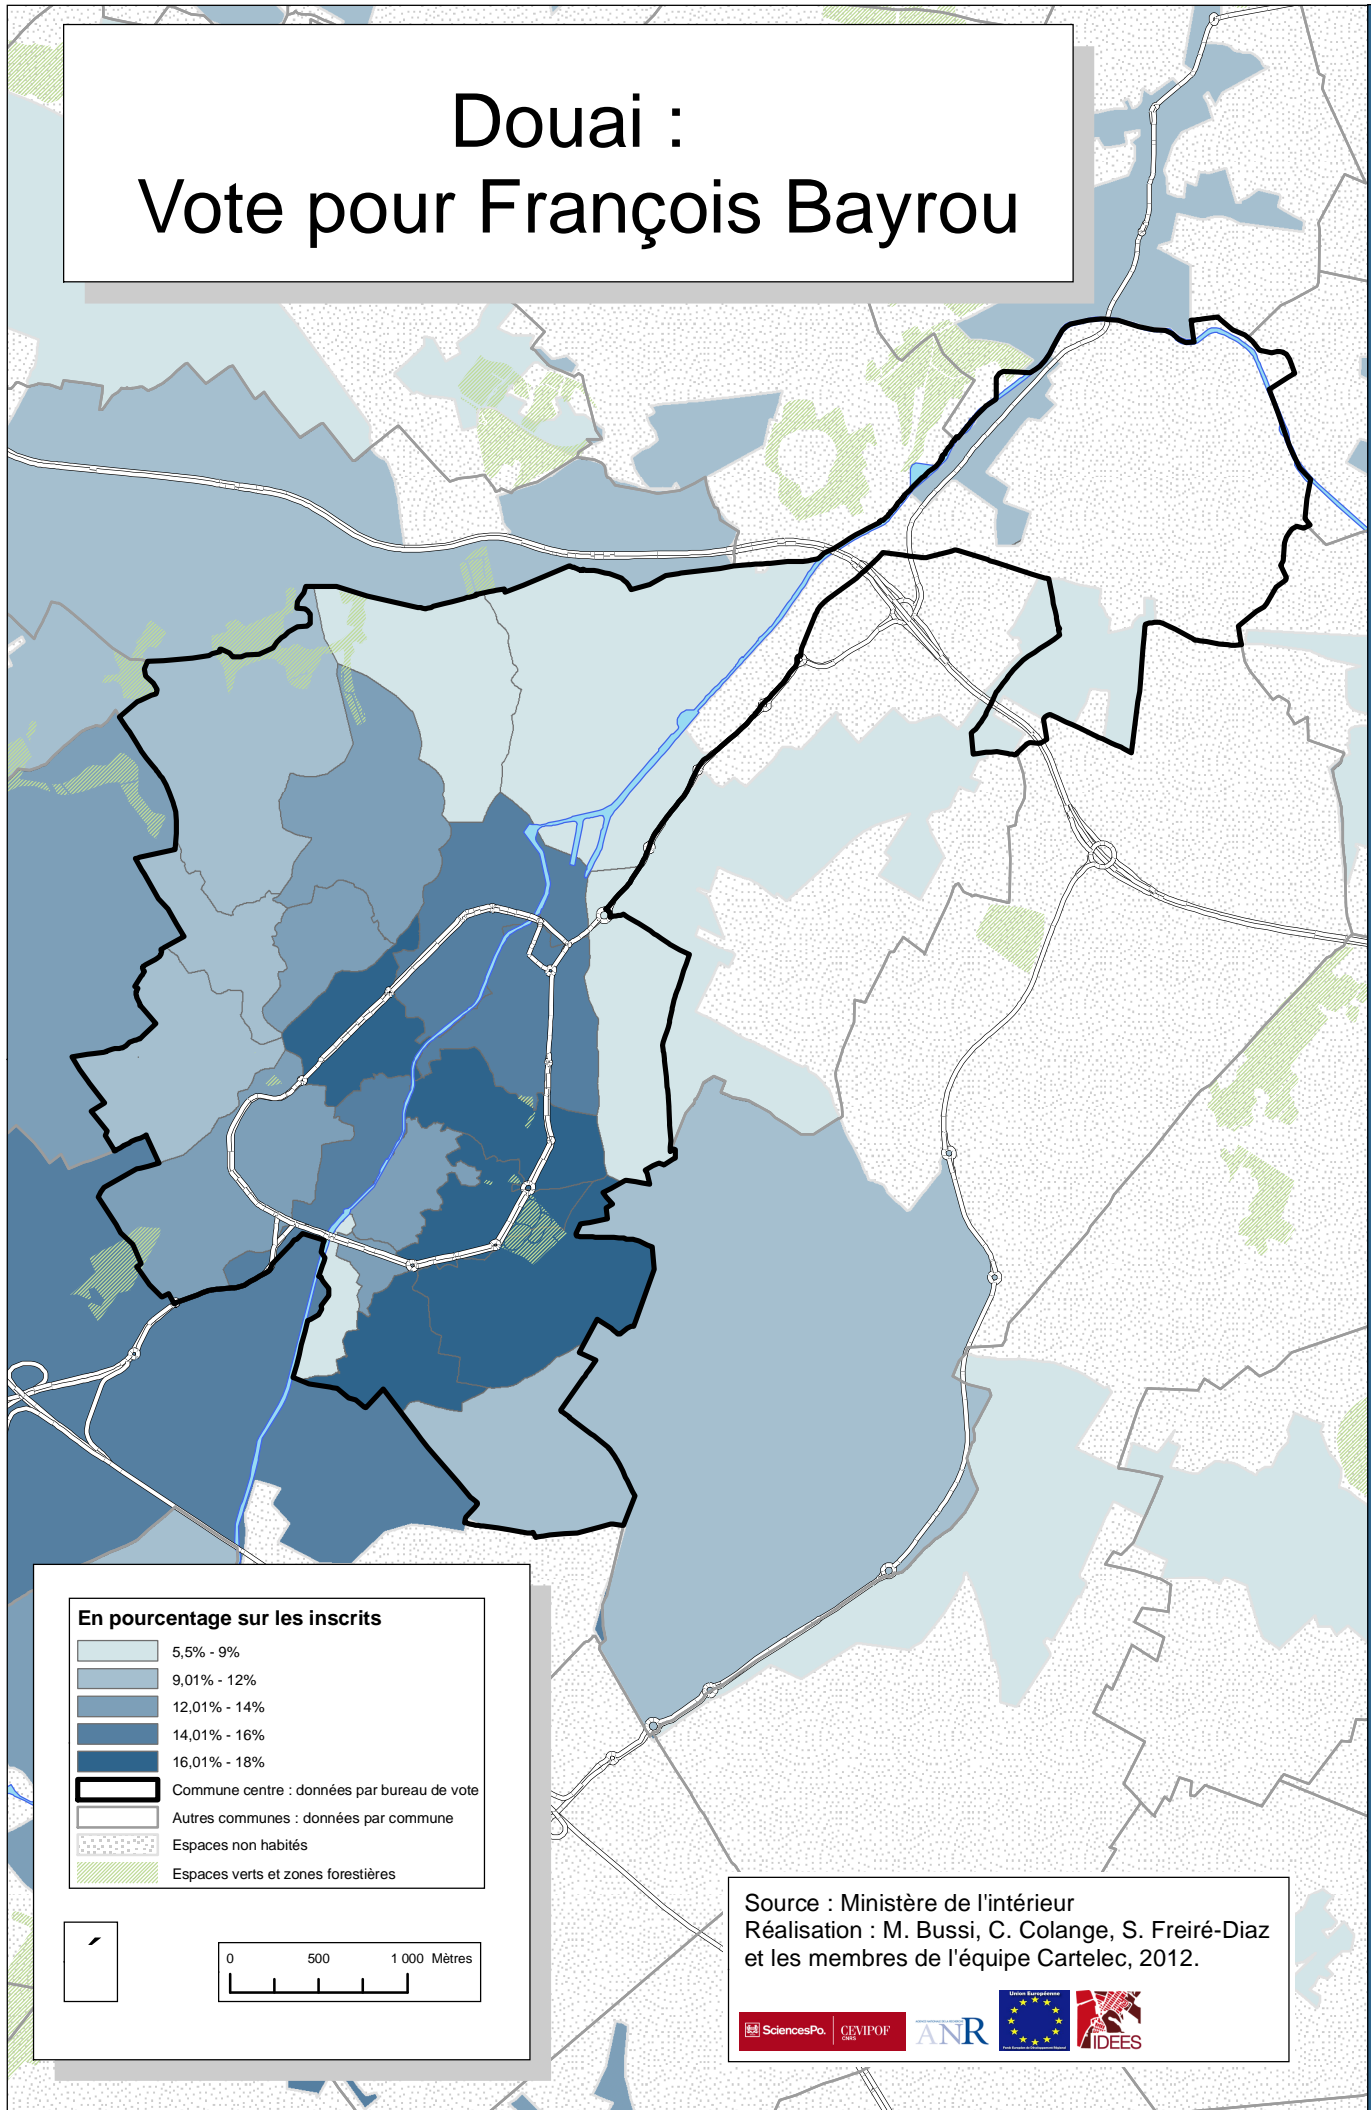

Douai :

Vote pour François Bayrou

Source : Ministère de l'intérieur
Réalisation : M. Bussi, C. Colange, S. Freiré-Diaz
et les membres de l'équipe Cartelec, 2012.