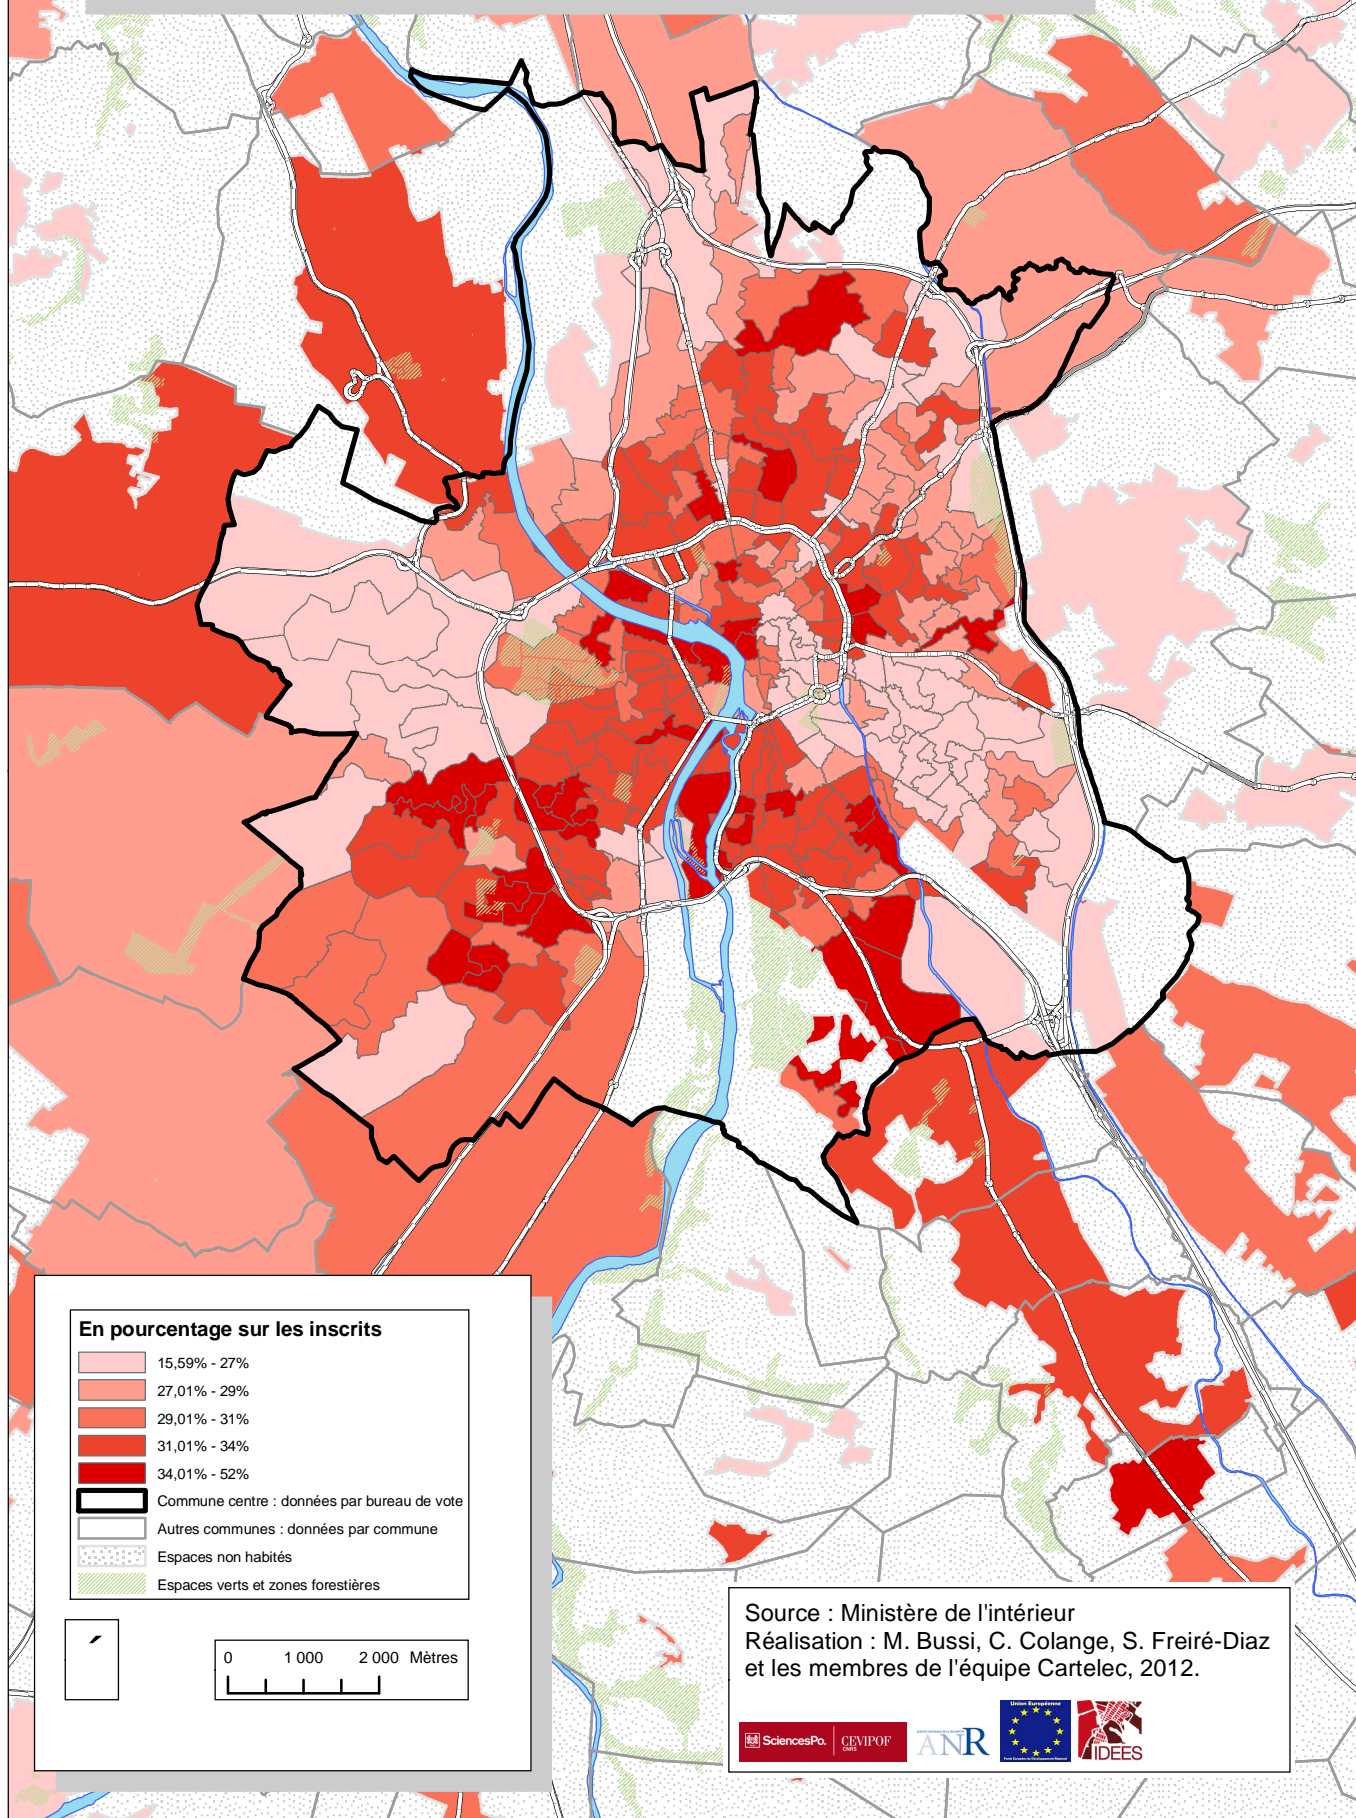

Toulouse : Vote pour Ségolène Royal

Election présidentielle 2007, premier tour