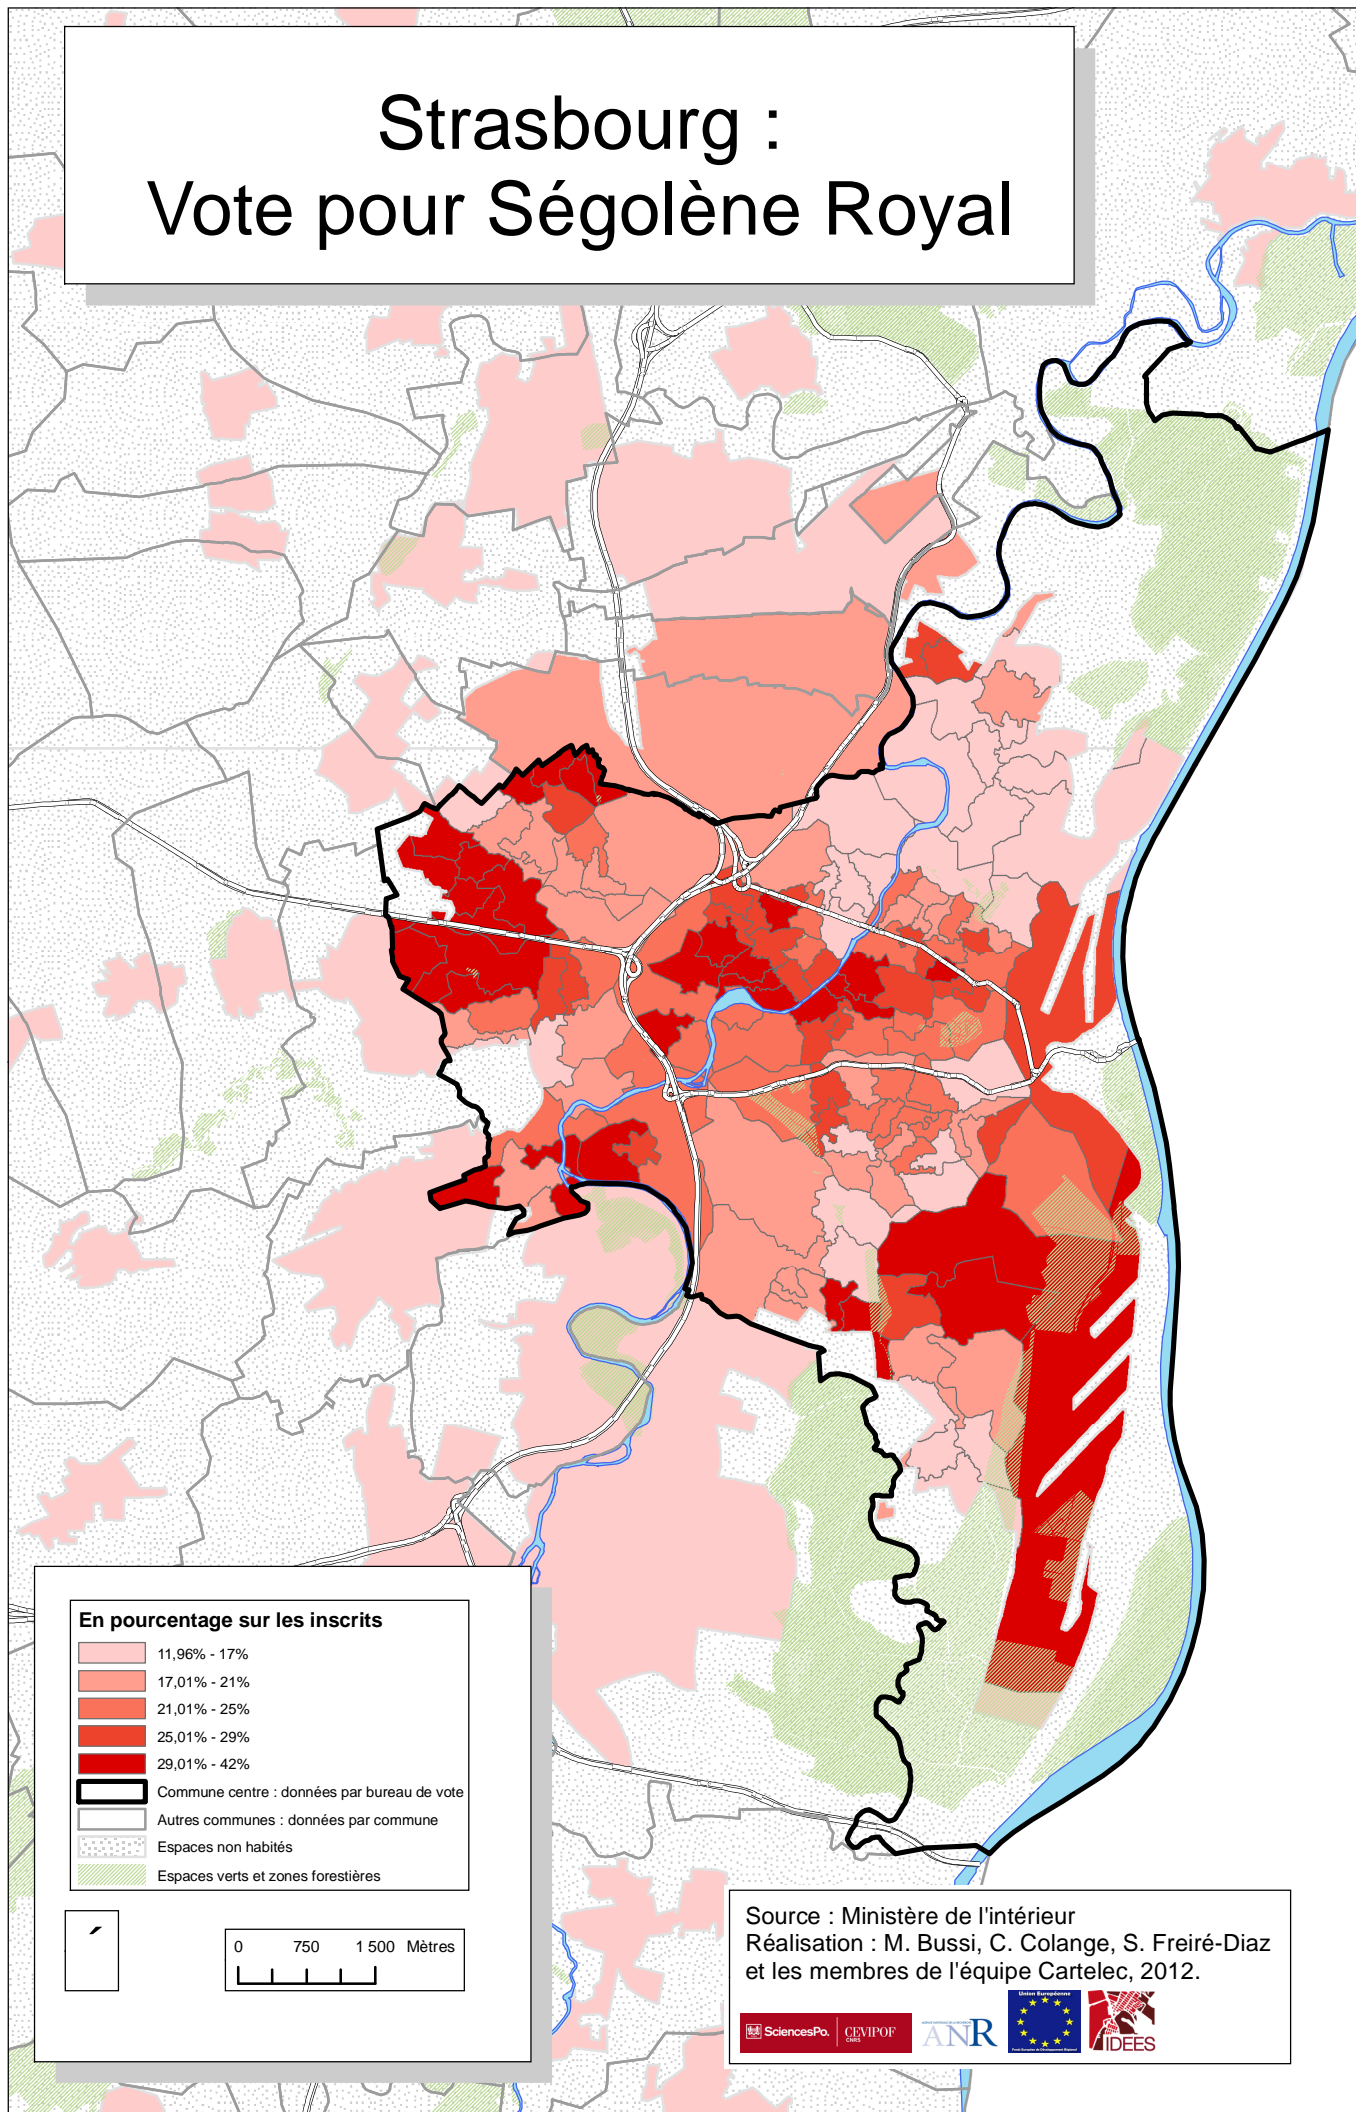

# Strasbourg : Vote pour Ségolène Royal

Election présidentielle 2007, premier tour