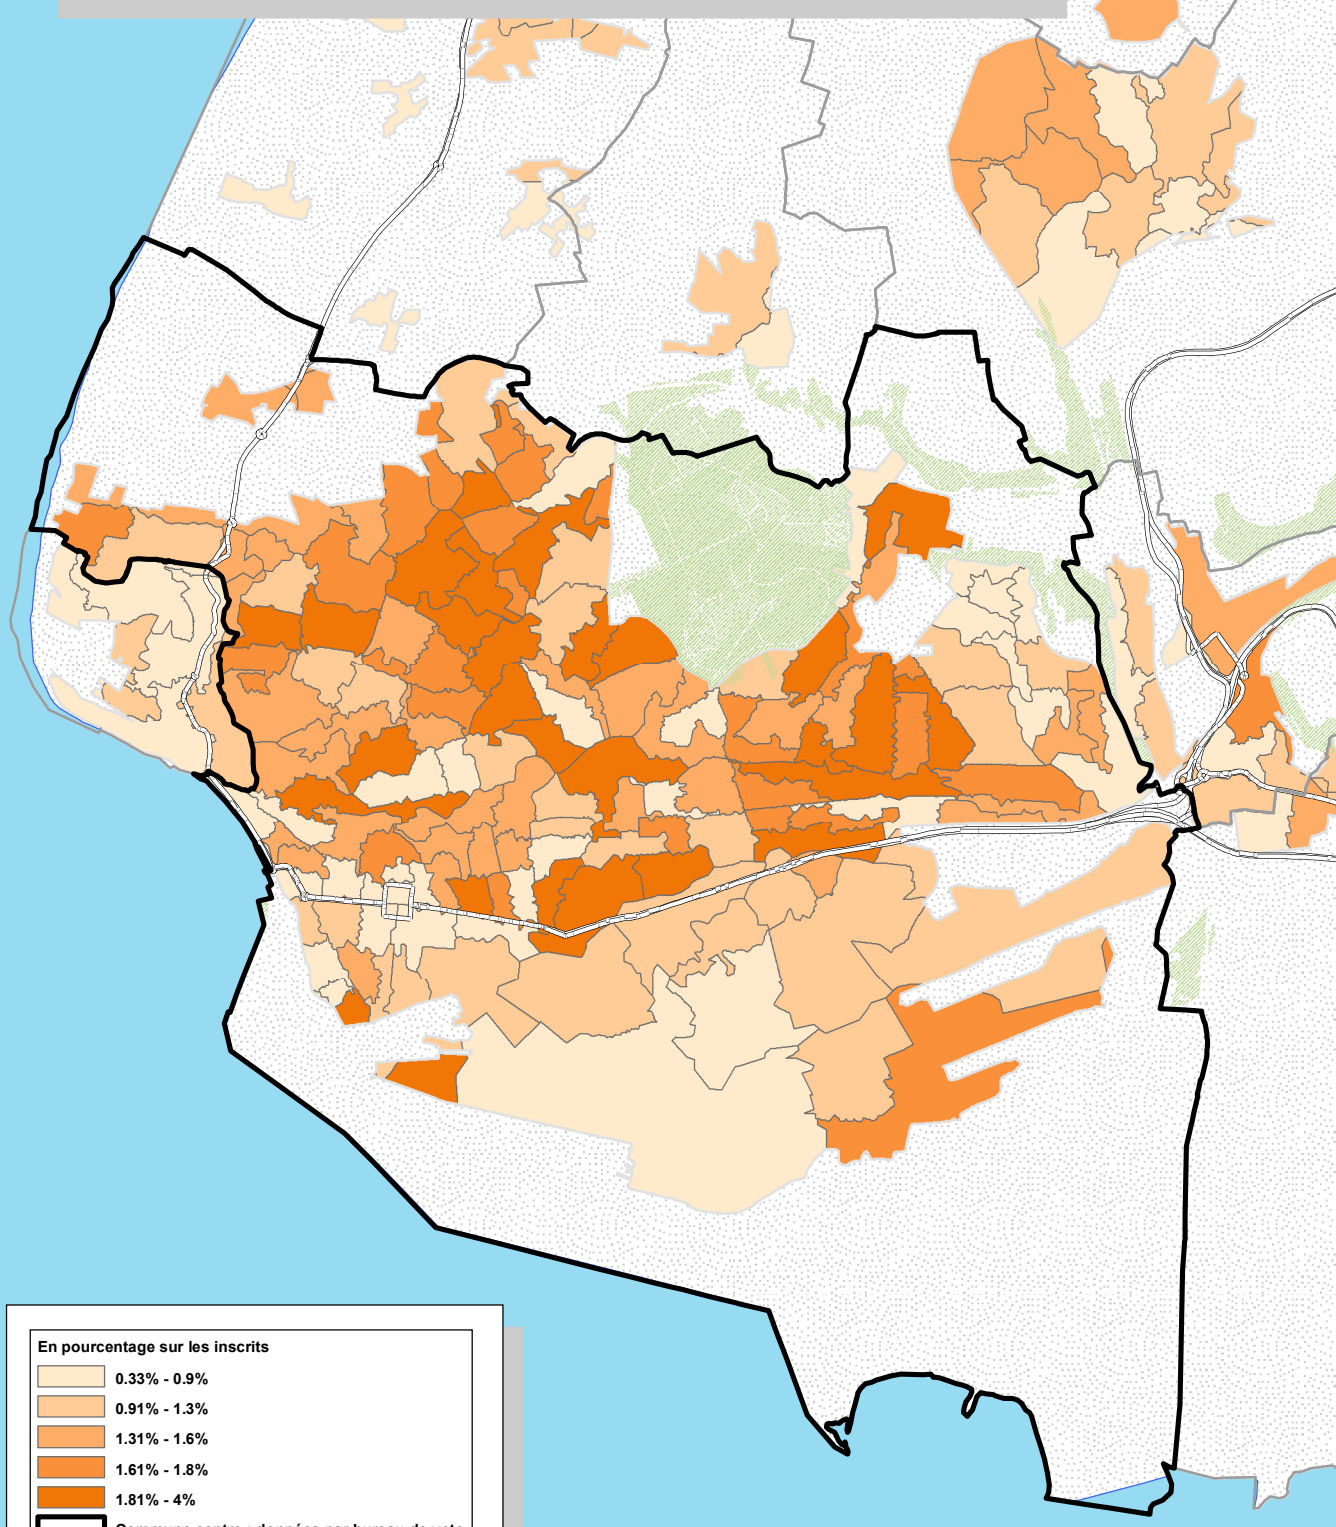

# Le Havre : Vote Blancs et Nuls

En pourcentage sur les inscrits

- 0.33% - 0.9%
- 0.91% - 1.3%
- 1.31% - 1.6%
- 1.61% - 1.8%
- 1.81% - 4%

- Commune centre : données par bureau de vote
- Autres communes : données par commune
- Espaces verts et zones forestières
- Espaces non habités