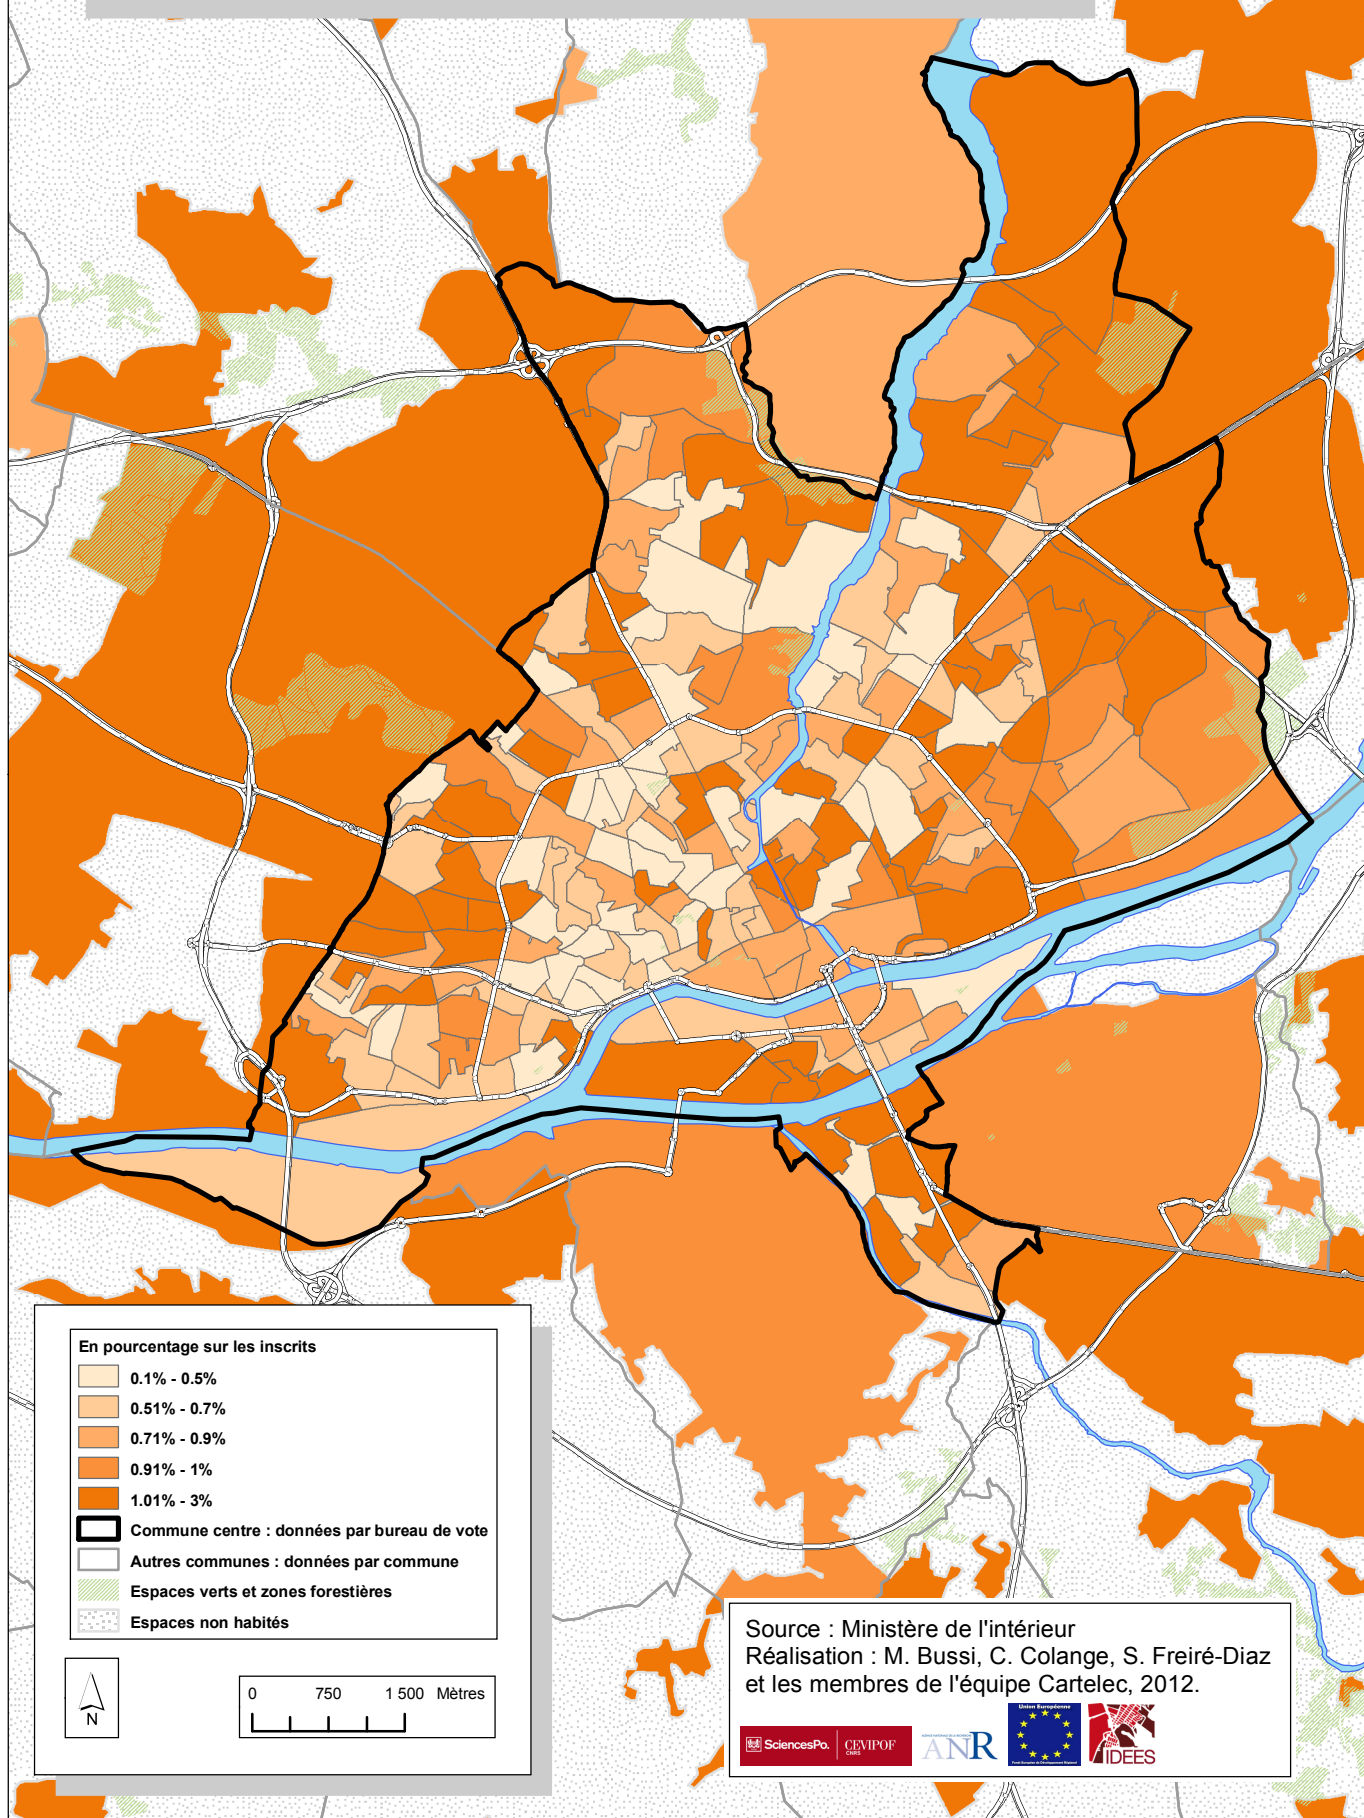

# Nantes : Vote Blancs et Nuls

Source : Ministère de l'intérieur  
Réalisation : M. Bussi, C. Colange, S. Freiré-Diaz  
et les membres de l'équipe Cartelec, 2012.