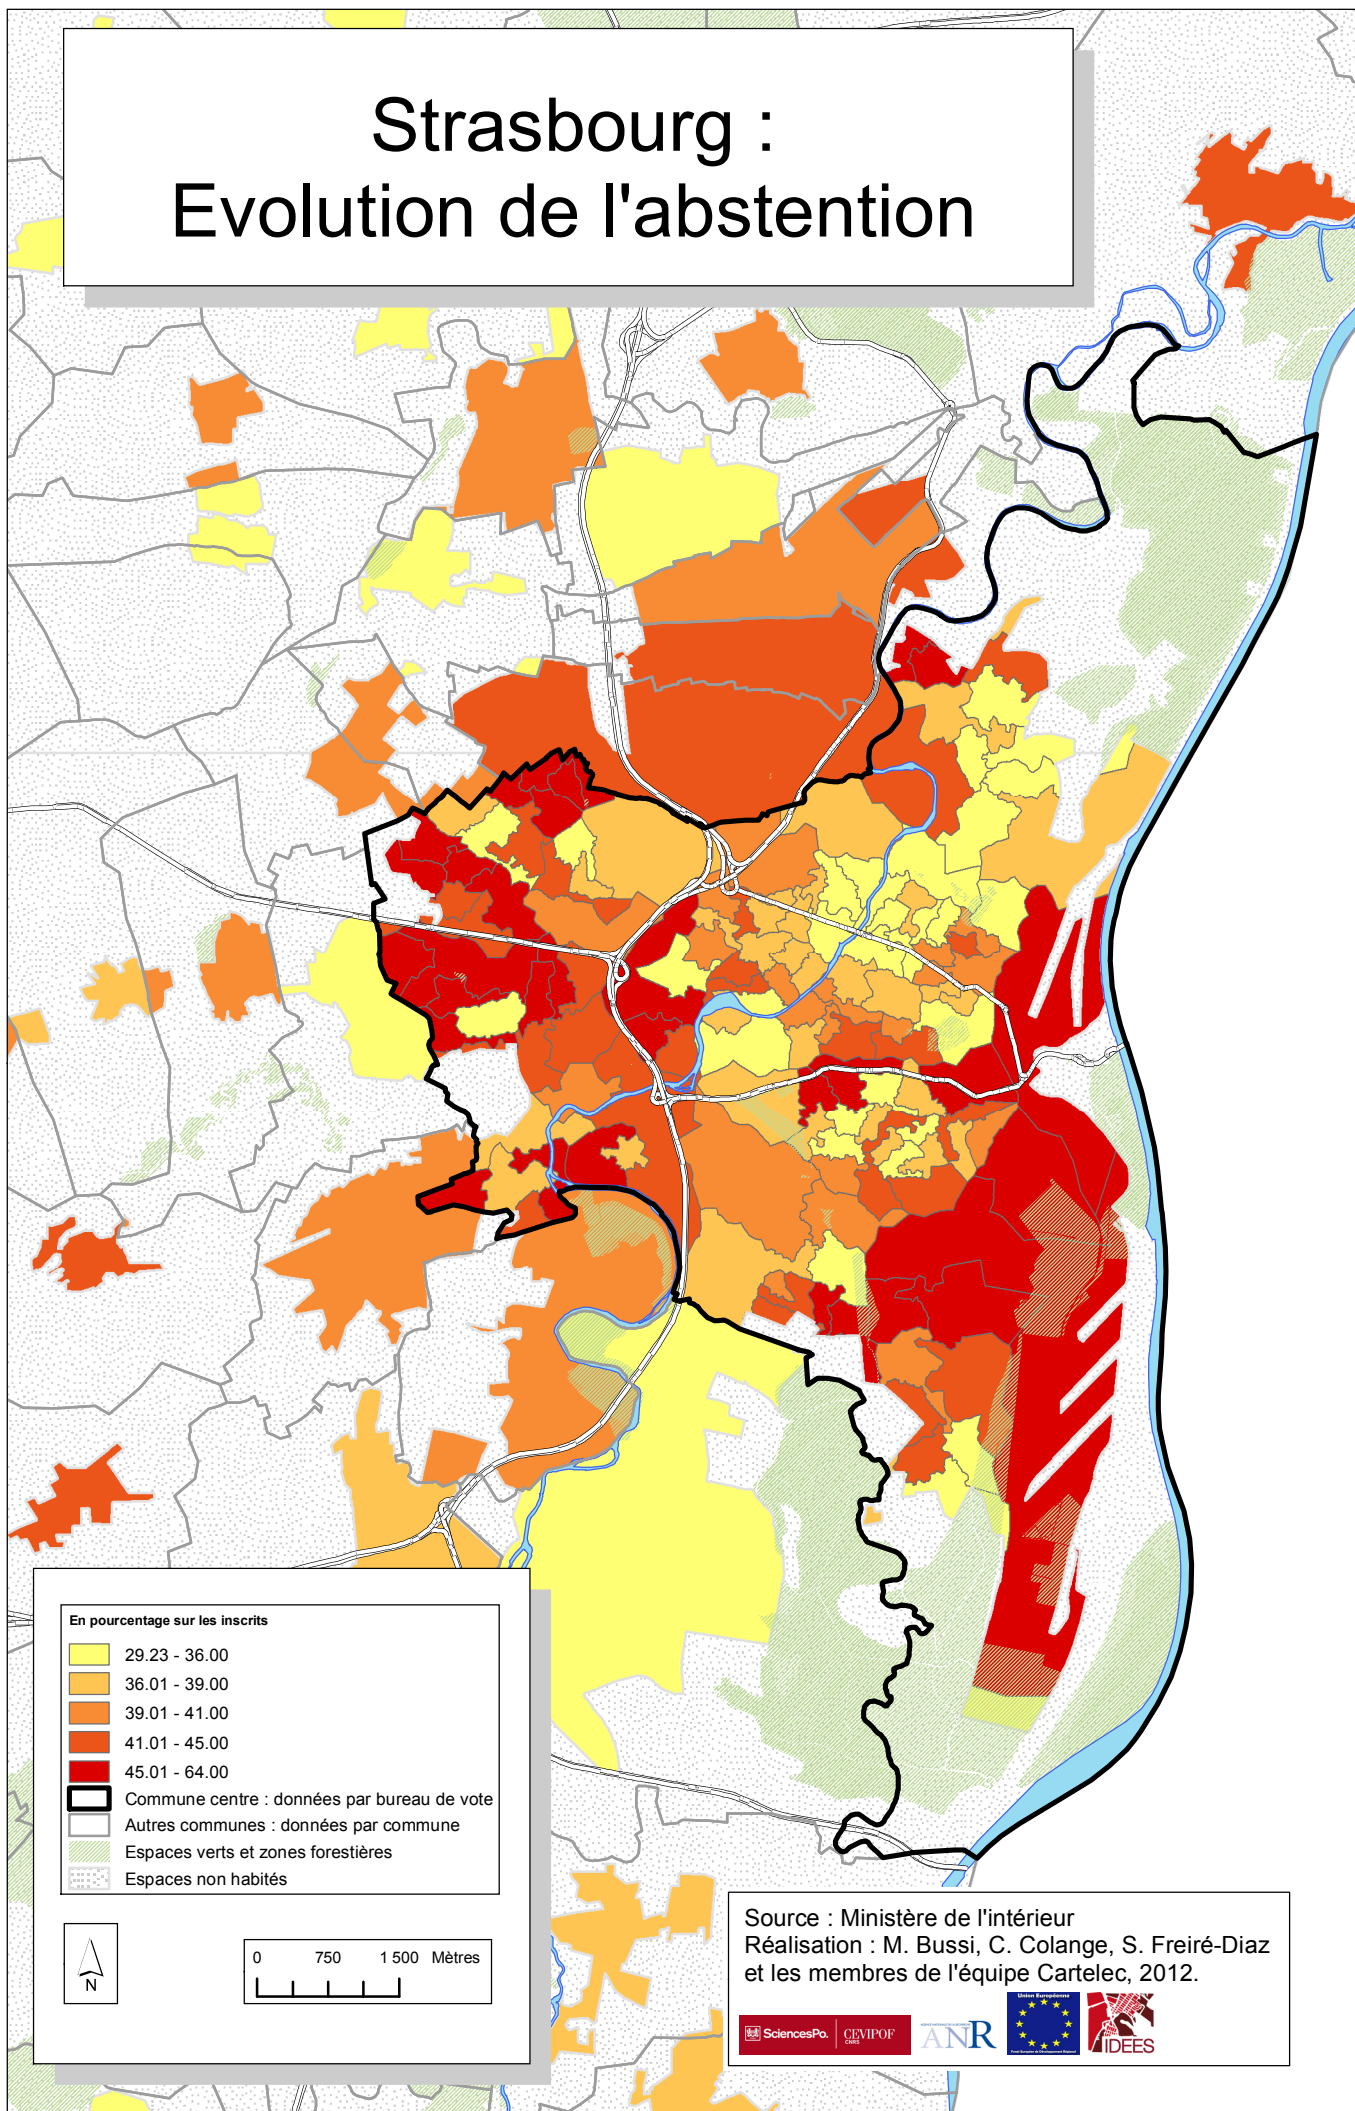

# Strasbourg : Evolution de l'abstention

Election présidentielle 2007, régionale 2010, premier tour