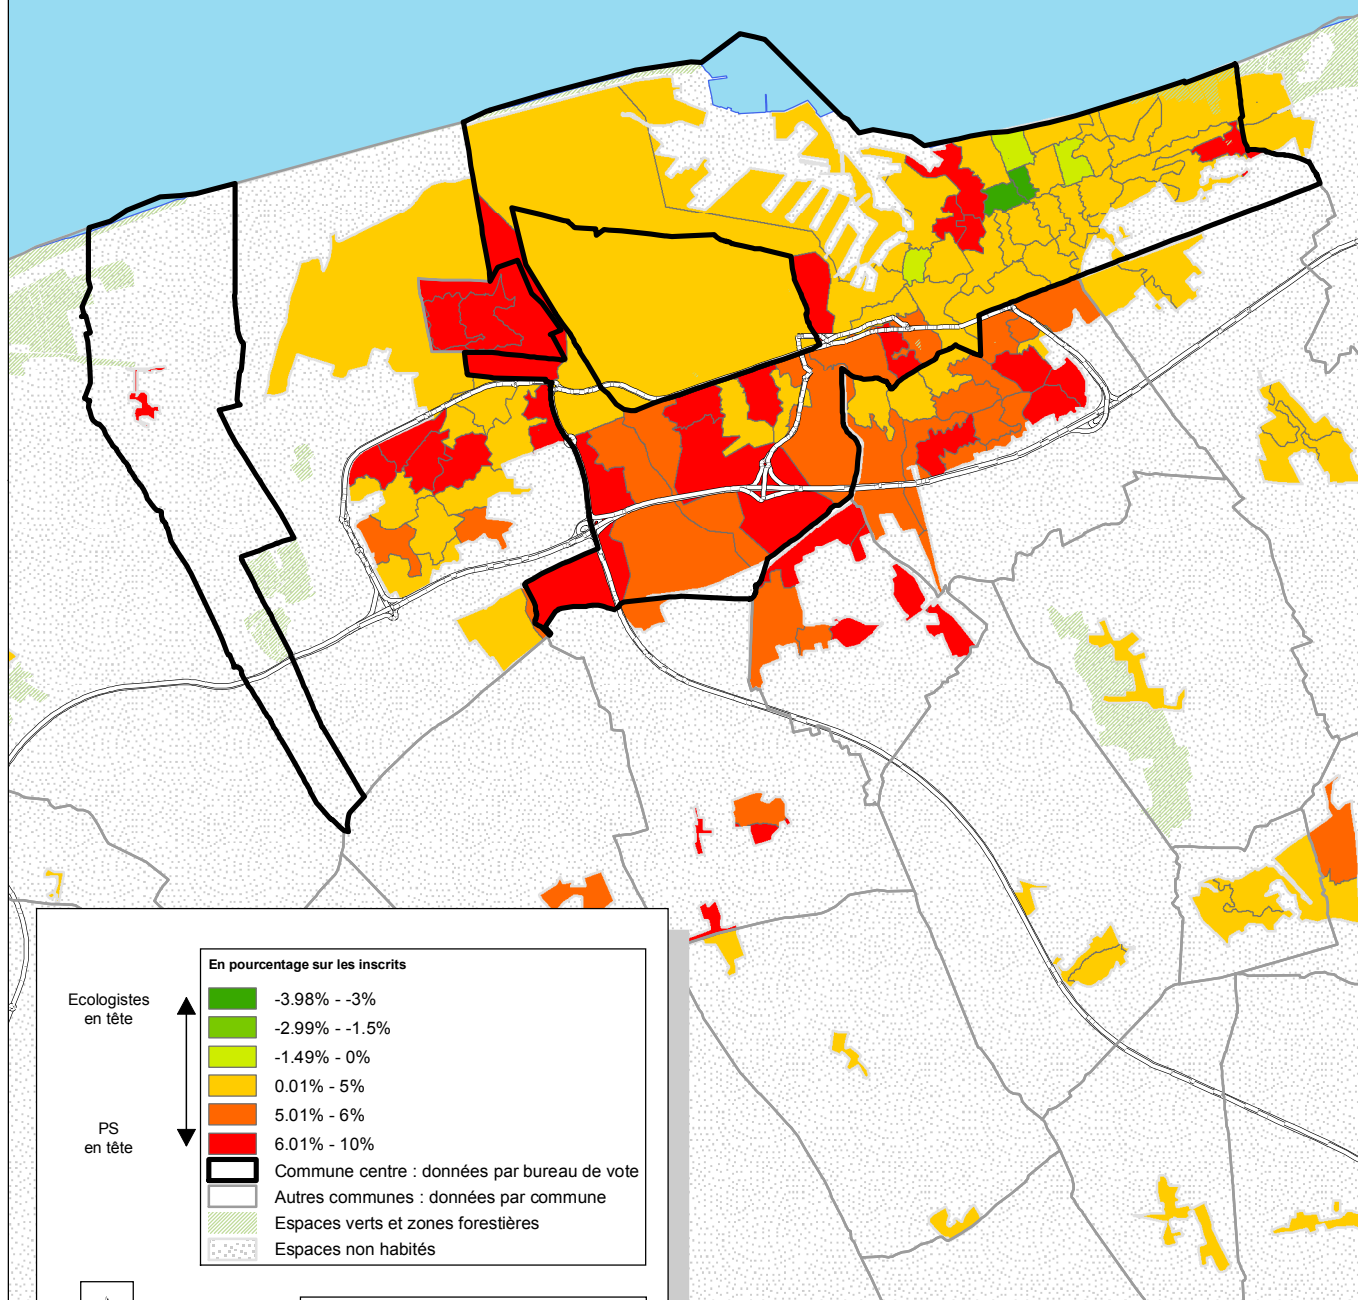

Dunkerque : Rapport PS Ecologistes

| En pourcentage sur les inscrits | |
|---------------------------------|---|
| Ecologistes en tête | -3.98% - -3% |
| | -2.99% - -1.5% |
| | -1.49% - 0% |
| PS en tête | 0.01% - 5% |
| | 5.01% - 6% |
| | 6.01% - 10% |
| | Commune centre : données par bureau de vote |
| | Autres communes : données par commune |
| | Espaces verts et zones forestières |
| | Espaces non habités |

0 1 250 2 500 Mètres

Cartographie du Voix PS - Voix Ecologistes/Inscrits.

Source : Ministère de l'intérieur
Réalisation : M. Bussi, C. Colange, S. Freiré-Diaz
et les membres de l'équipe Cartelec, 2012.