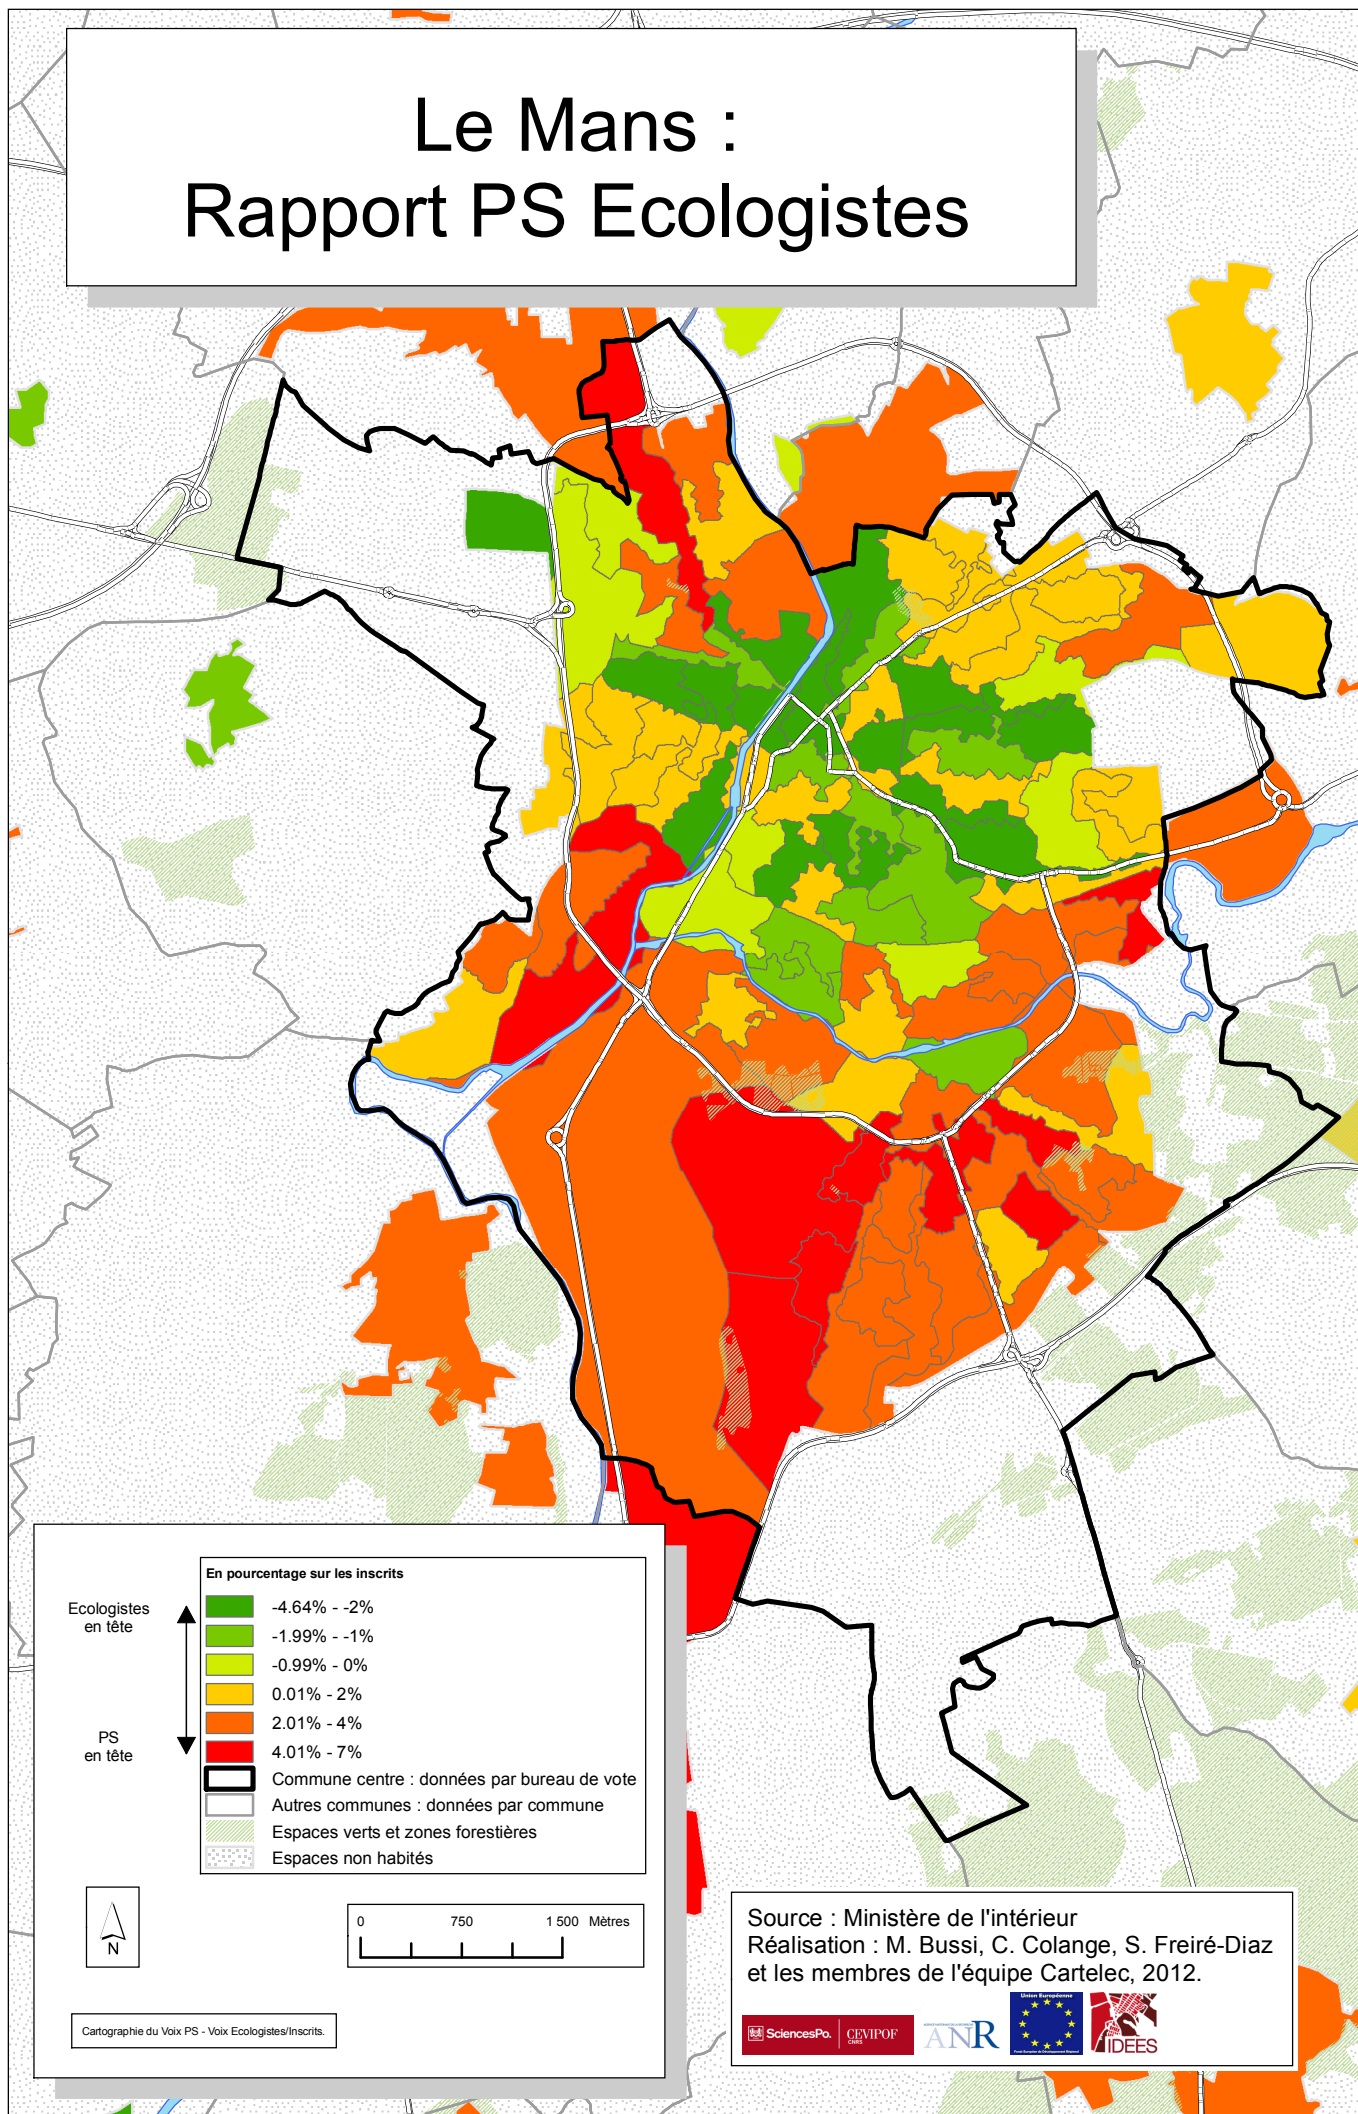

Le Mans : Rapport PS Ecologistes

En pourcentage sur les inscrits

Ecologistes en tête	↑	4.64% - 2%
		1.99% - 1%
		0.99% - 0%
		0.01% - 2%
		2.01% - 4%
PS en tête	↓	4.01% - 7%

- ▭ Commune centre : données par bureau de vote
- ▭ Autres communes : données par commune
- ▭ Espaces verts et zones forestières
- ▭ Espaces non habités

Cartographie du Voix PS - Voix Ecologistes/Inscrits.

Source : Ministère de l'intérieur
 Réalisation : M. Bussi, C. Colange, S. Freiré-Diaz
 et les membres de l'équipe Cartelec, 2012.