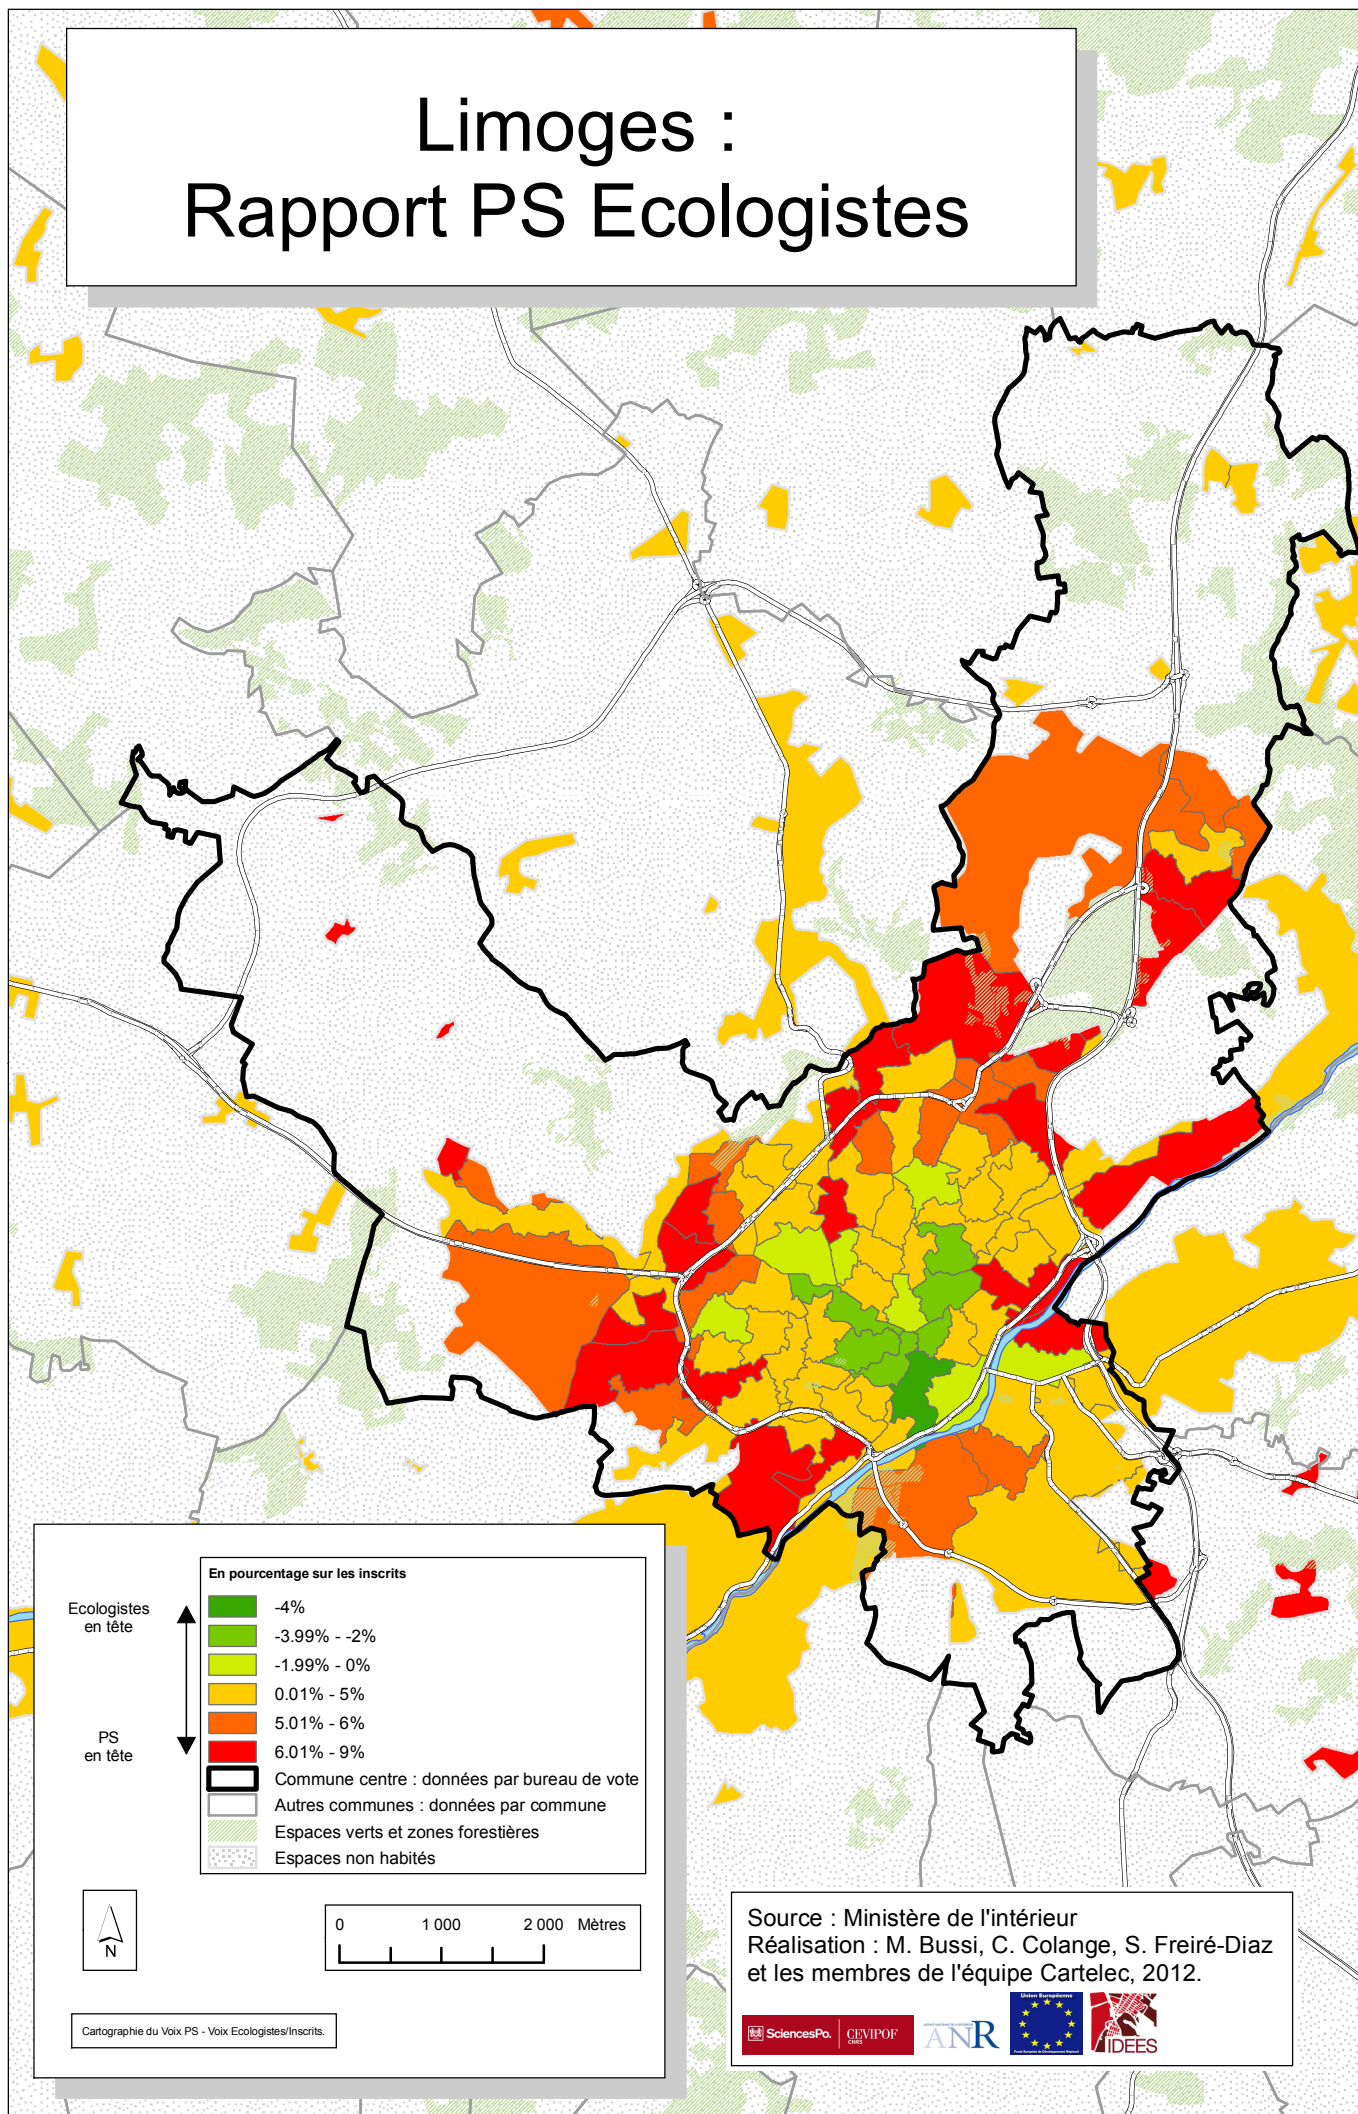

# Limoges : Rapport PS Ecologistes

Ecologistes en tête  
↑  
PS en tête  
↓

En pourcentage sur les inscrits	
	-4%
	-3.99% - -2%
	-1.99% - 0%
	0.01% - 5%
	5.01% - 6%
	6.01% - 9%
	Commune centre : données par bureau de vote
	Autres communes : données par commune
	Espaces verts et zones forestières
	Espaces non habités

Cartographie du Voix PS - Voix Ecologistes/Inscrits.

Source : Ministère de l'intérieur  
Réalisation : M. Bussi, C. Colange, S. Freiré-Diaz  
et les membres de l'équipe Cartelec, 2012.