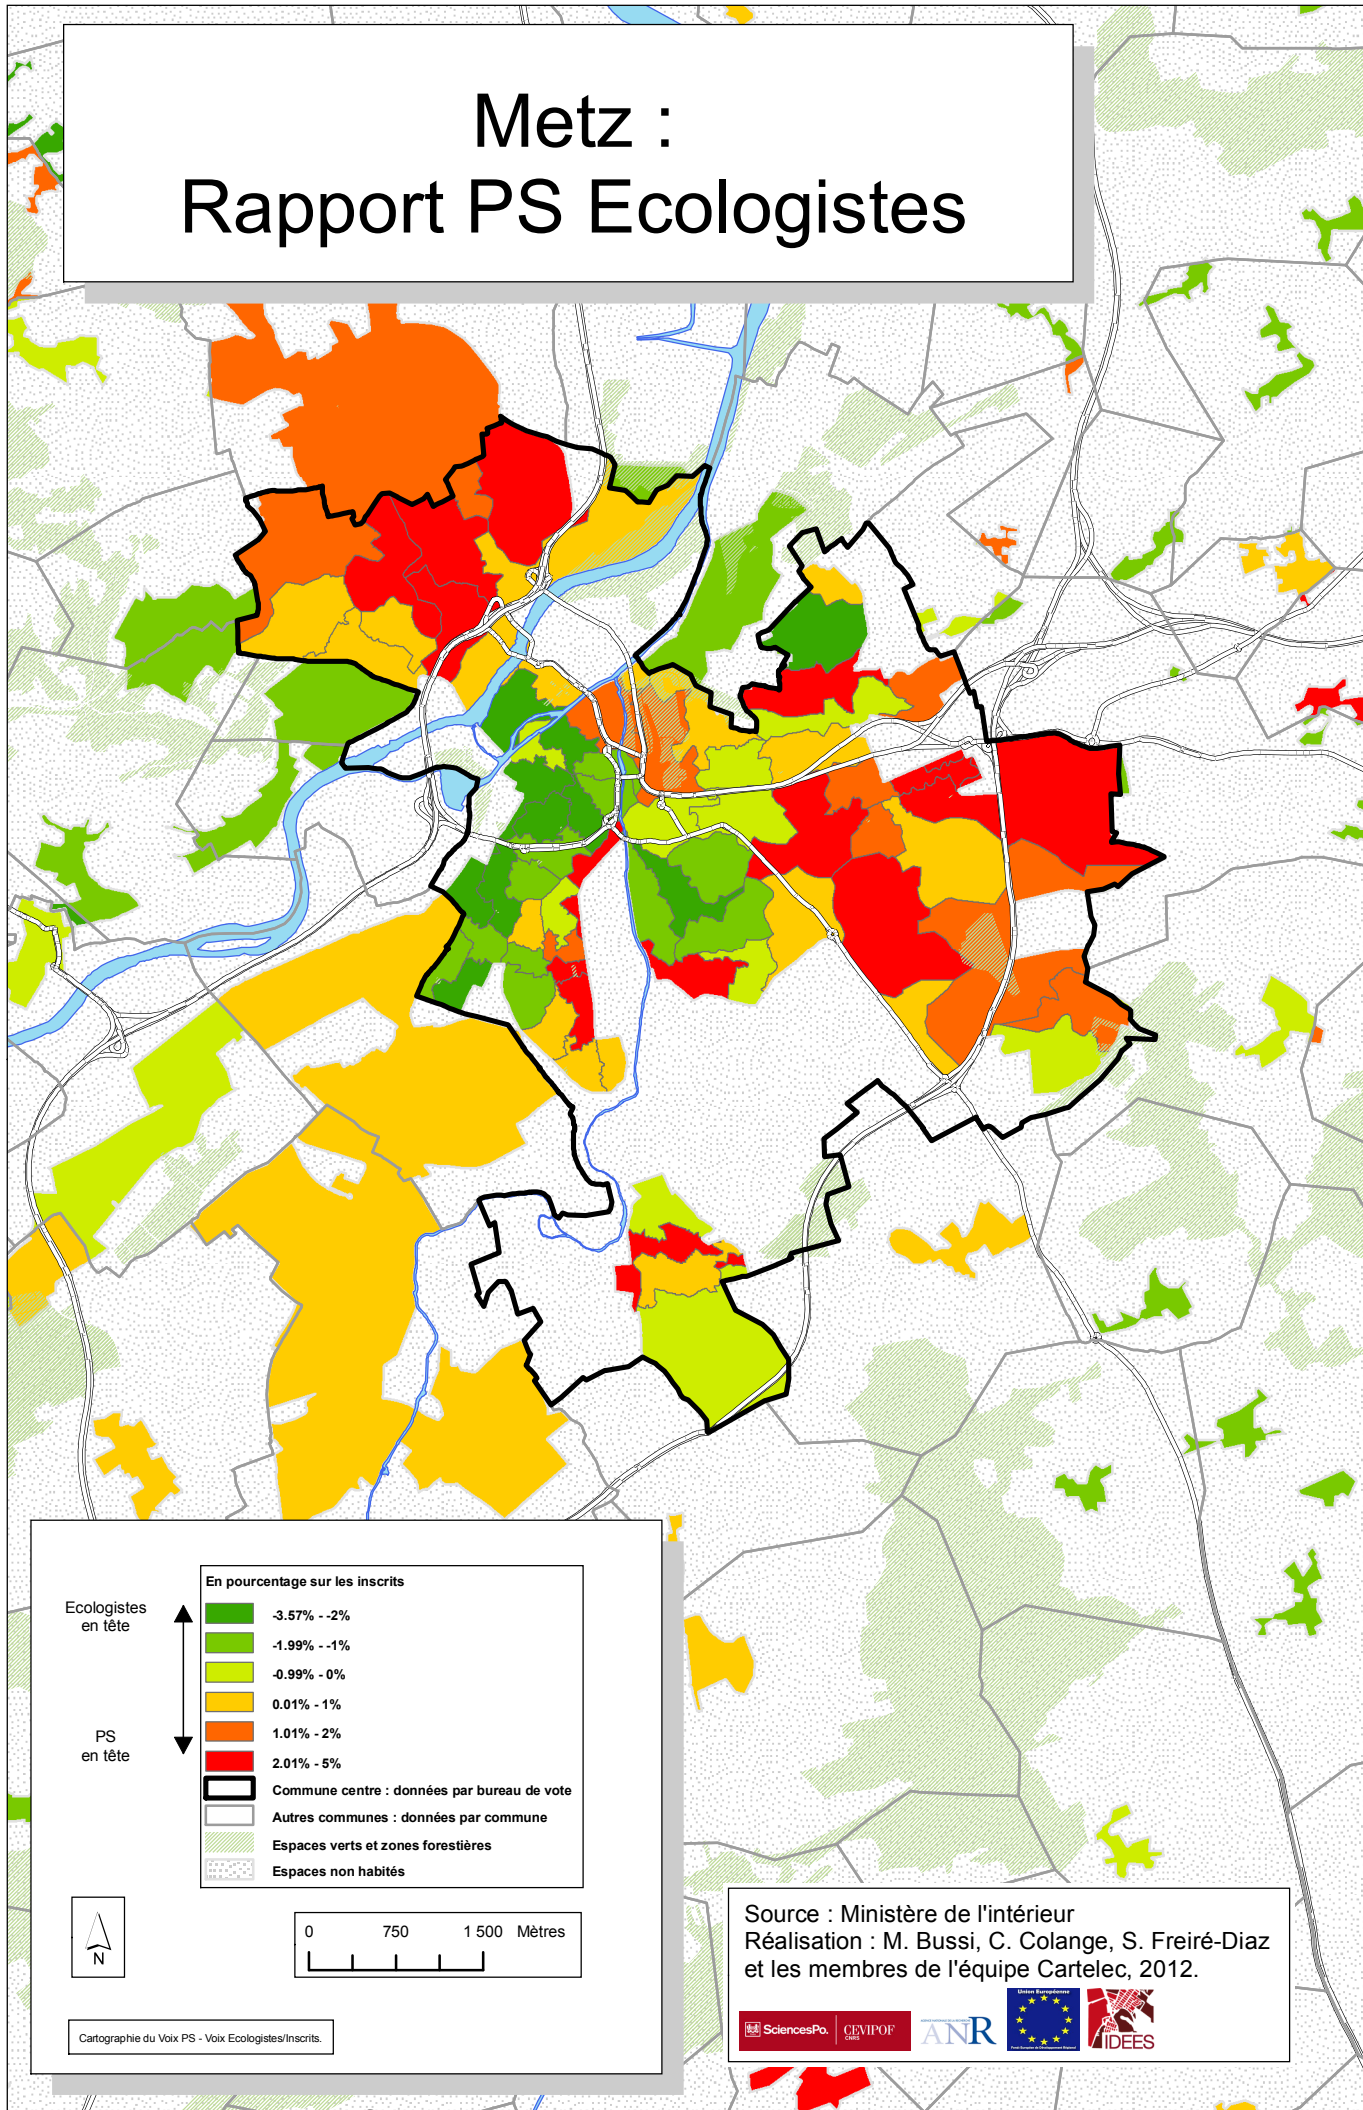

Metz : Rapport PS Ecologistes

Ecologistes
en tête

PS
en tête

En pourcentage sur les inscrits	
■	-3.57% - -2%
■	-1.99% - -1%
■	-0.99% - 0%
■	0.01% - 1%
■	1.01% - 2%
■	2.01% - 5%
□	Commune centre : données par bureau de vote
□	Autres communes : données par commune
■	Espaces verts et zones forestières
■	Espaces non habités

0 750 1 500 Mètres

Cartographie du Voix PS - Voix Ecologistes/Inscrits.

Source : Ministère de l'intérieur
Réalisation : M. Bussi, C. Colange, S. Freiré-Diaz
et les membres de l'équipe Cartelec, 2012.