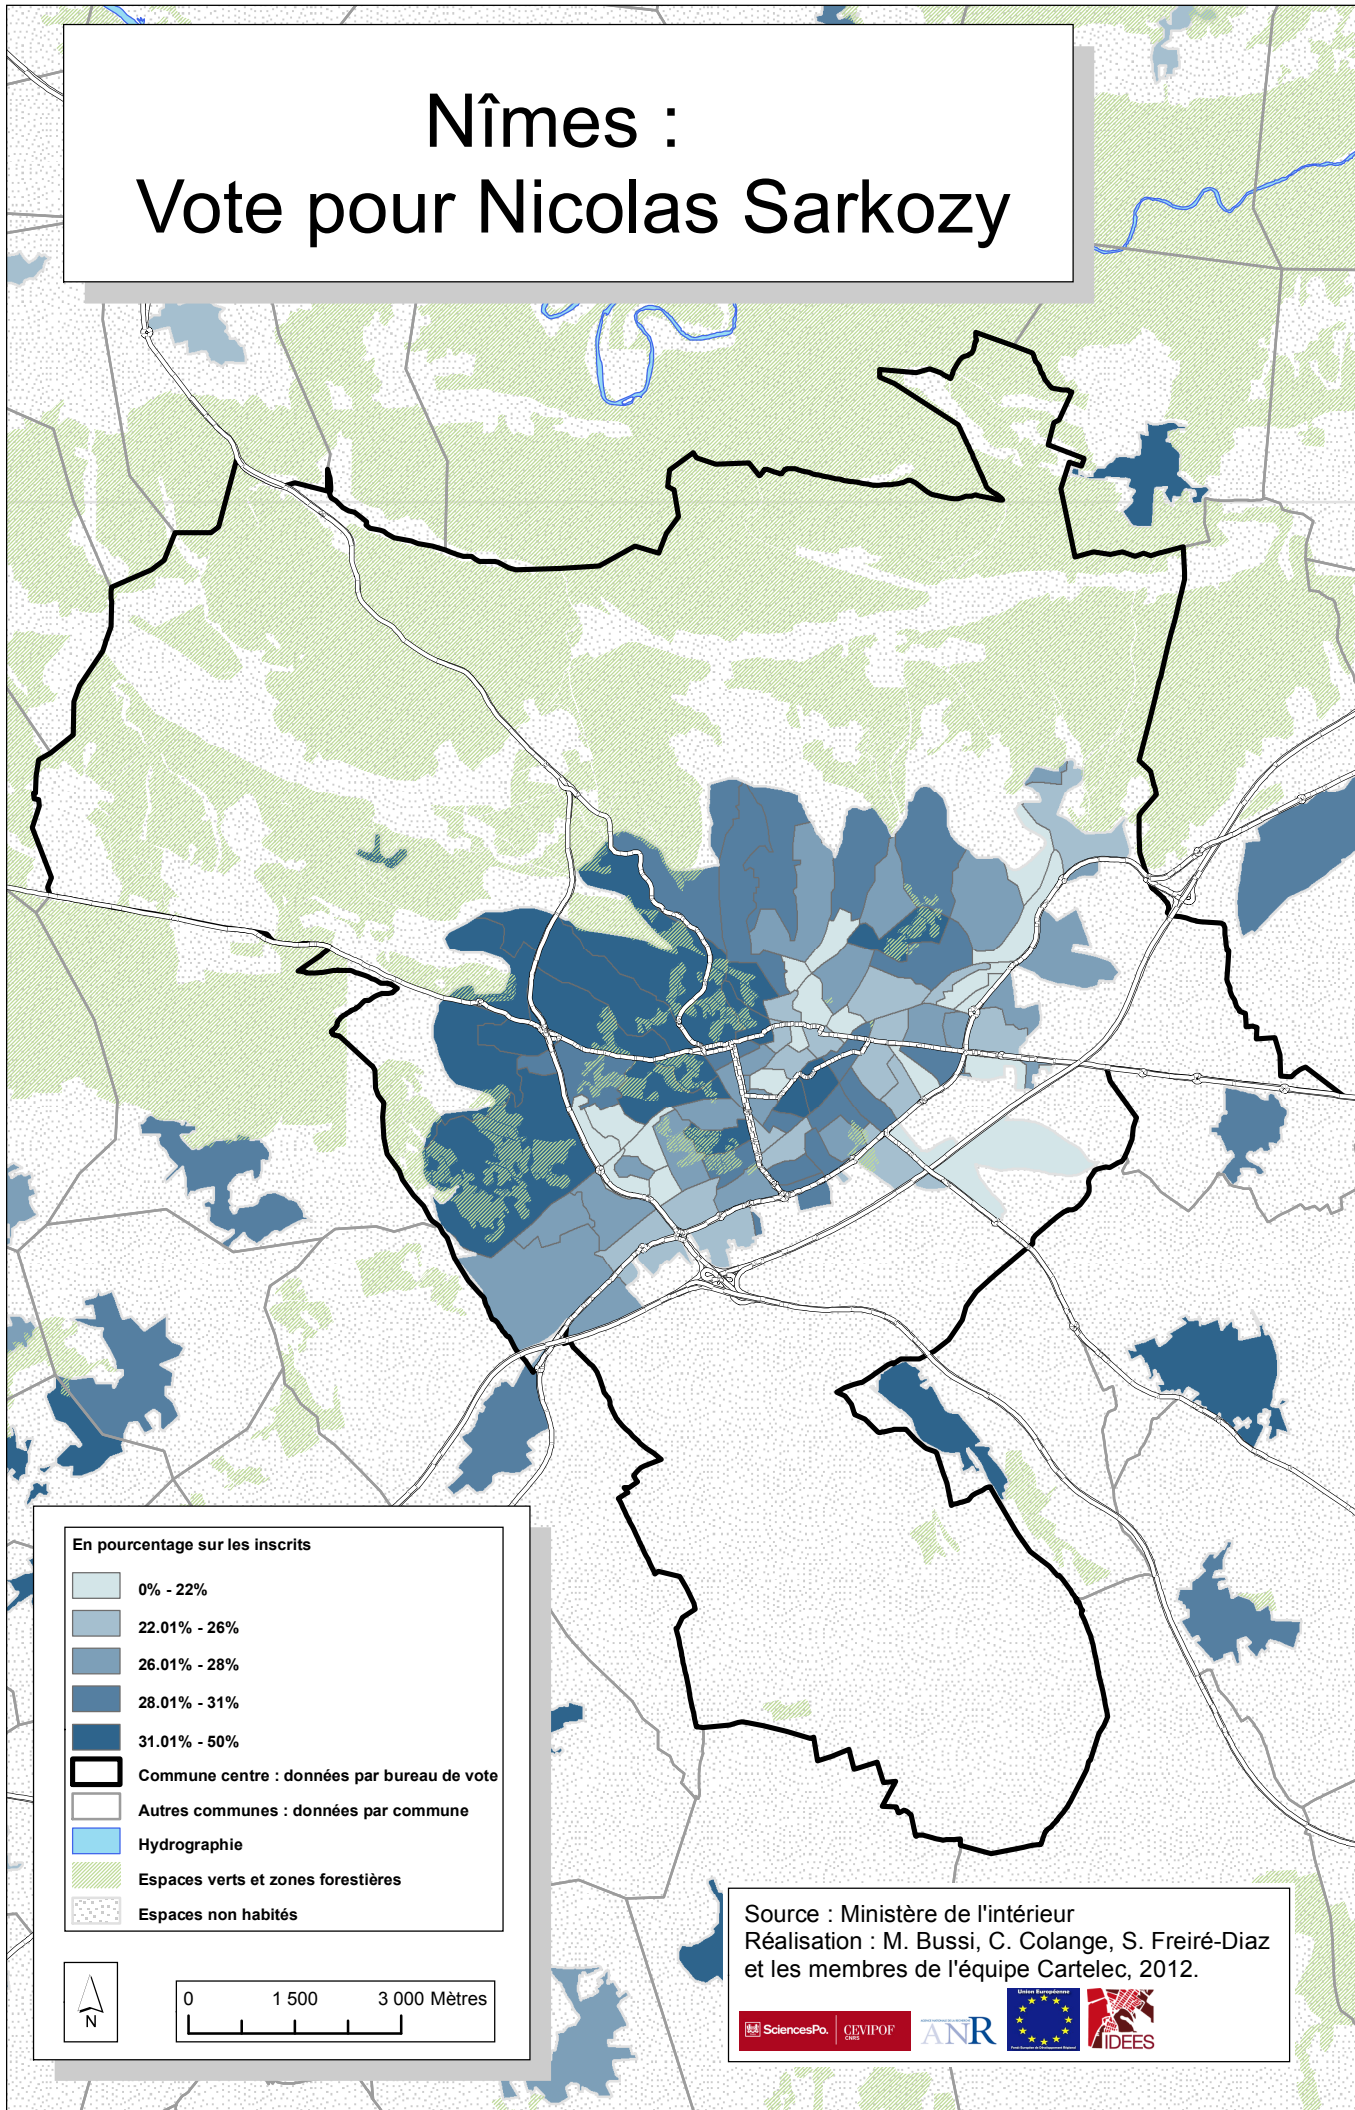

Nîmes : Vote pour Nicolas Sarkozy

Source : Ministère de l'intérieur
Réalisation : M. Bussi, C. Colange, S. Freiré-Diaz
et les membres de l'équipe Cartelec, 2012.