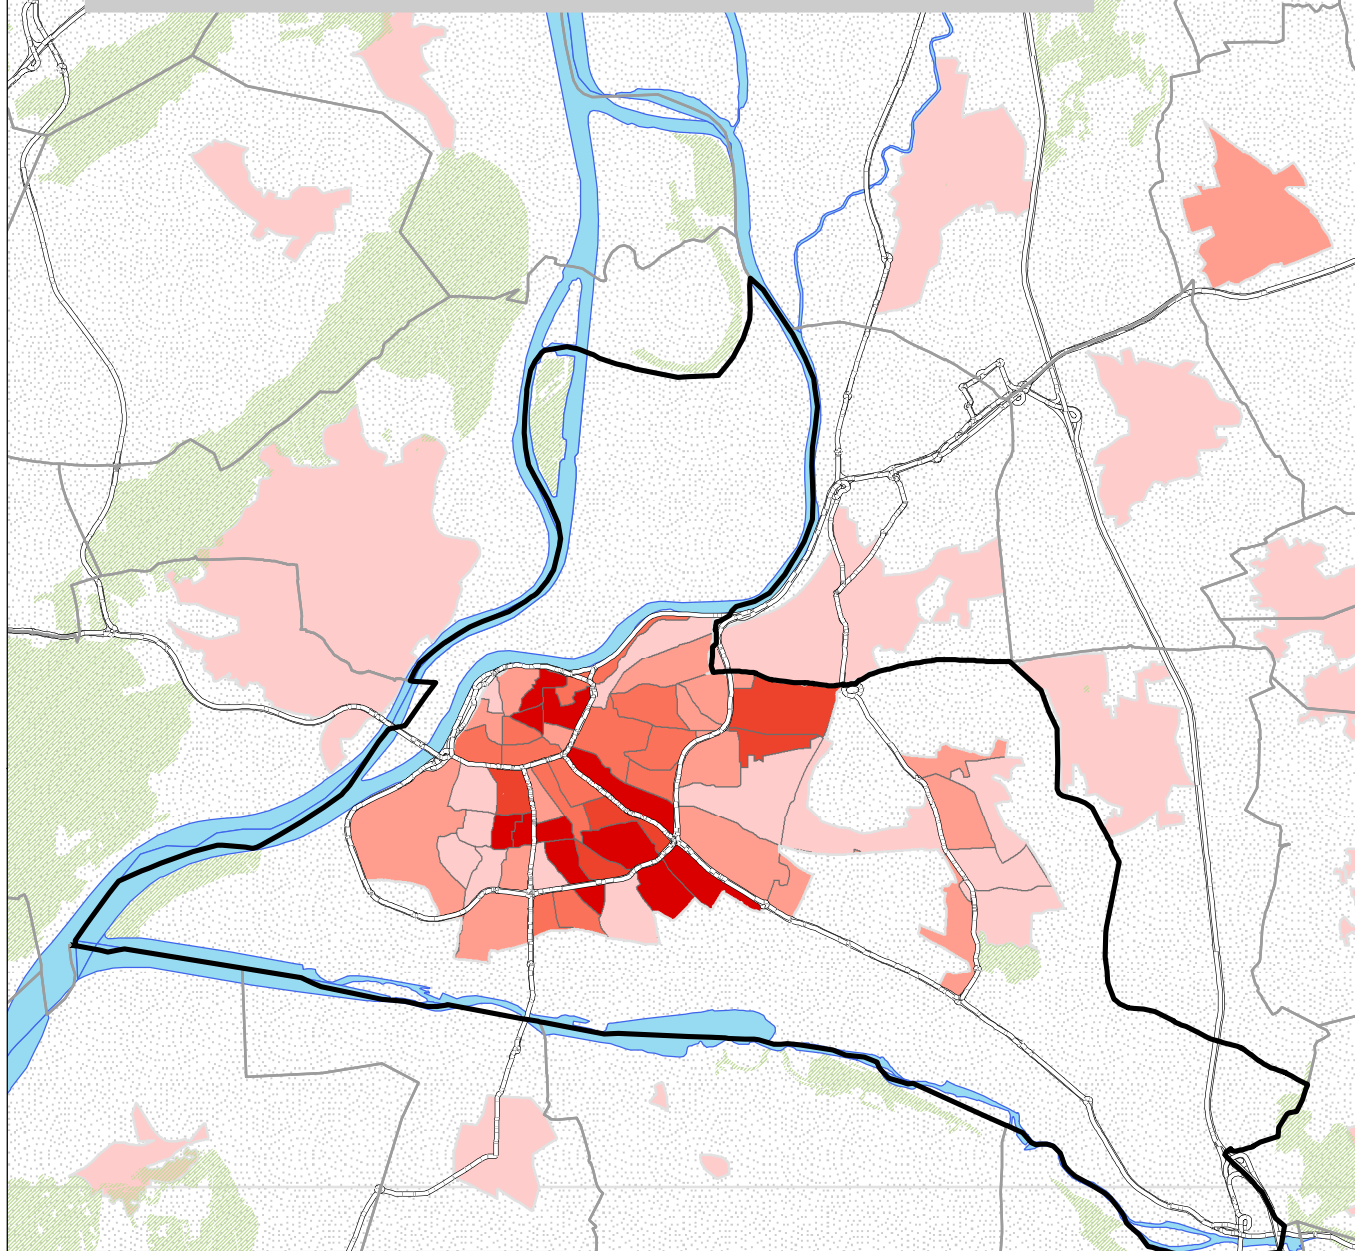

Avignon : Total Gauche

En pourcentage sur les inscrits

22.29% - 28%

28.01% - 31%

31.01% - 33%

33.01% - 36%

36.01% - 46%

Commune centre : données par bureau de vote

Autres communes : données par commune

Espaces verts et zones forestières

Espaces non habités

Total de Gauche :
Lutte ouvrière, NPA, Extrême gauche, Communistes, Socialistes, Verts, Divers gauche.

Source : Ministère de l'intérieur
Réalisation : M. Bussi, C. Colange, S. Freiré-Diaz
et les membres de l'équipe Cartelec, 2012.