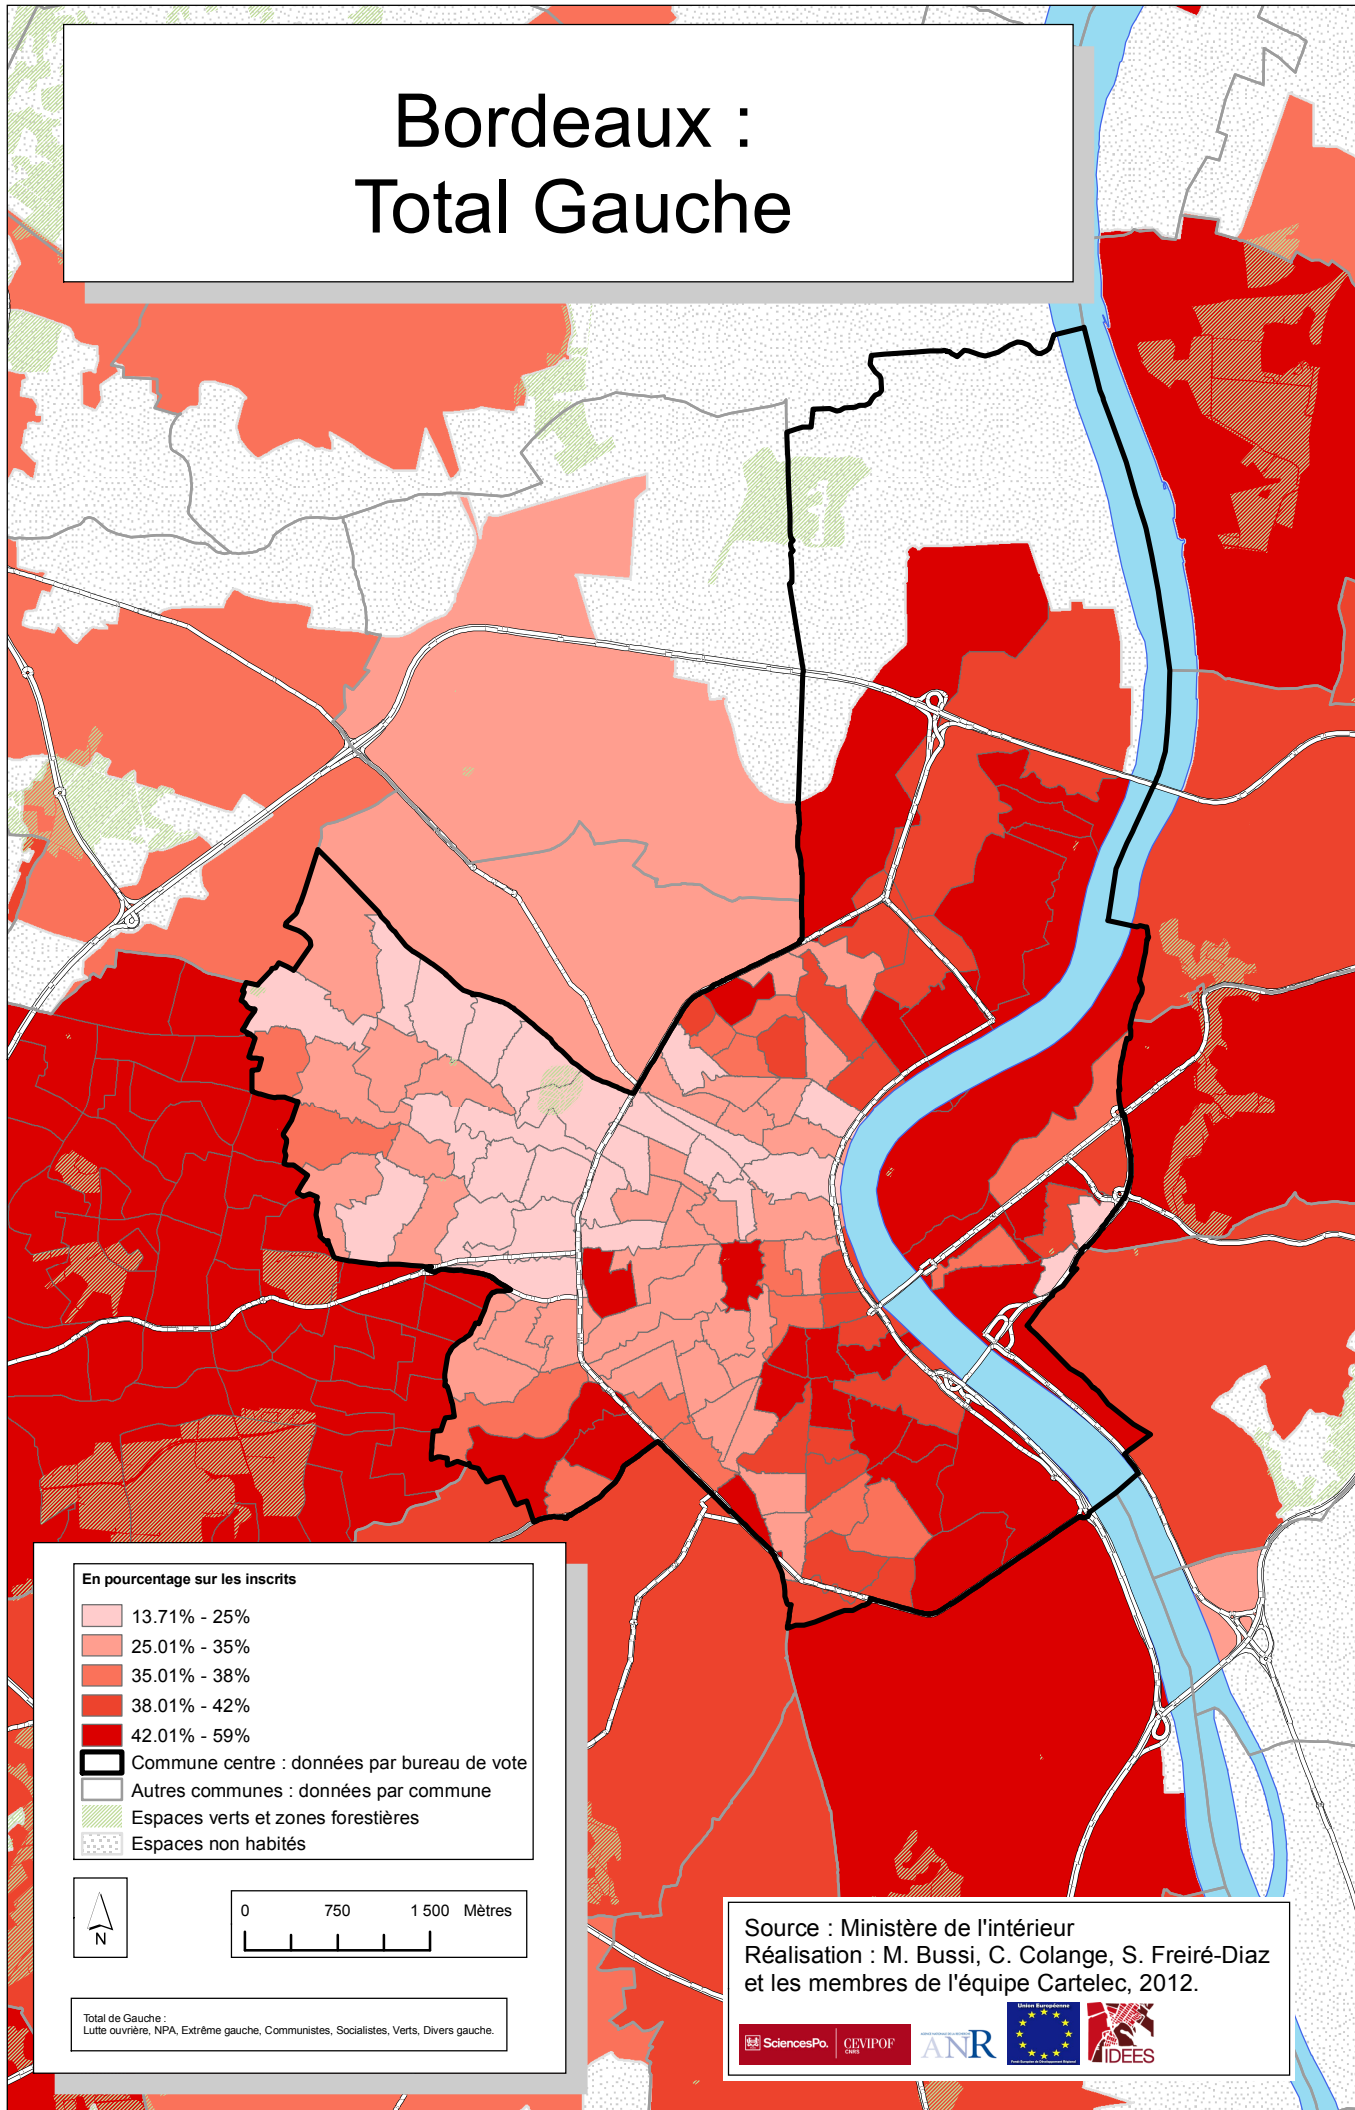

Bordeaux : Total Gauche

Source : Ministère de l'intérieur
Réalisation : M. Bussi, C. Colange, S. Freiré-Diaz
et les membres de l'équipe Cartelec, 2012.

SciencesPo

CEVIPOF
CHES

ANR

Election présidentielle 2007, premier tour