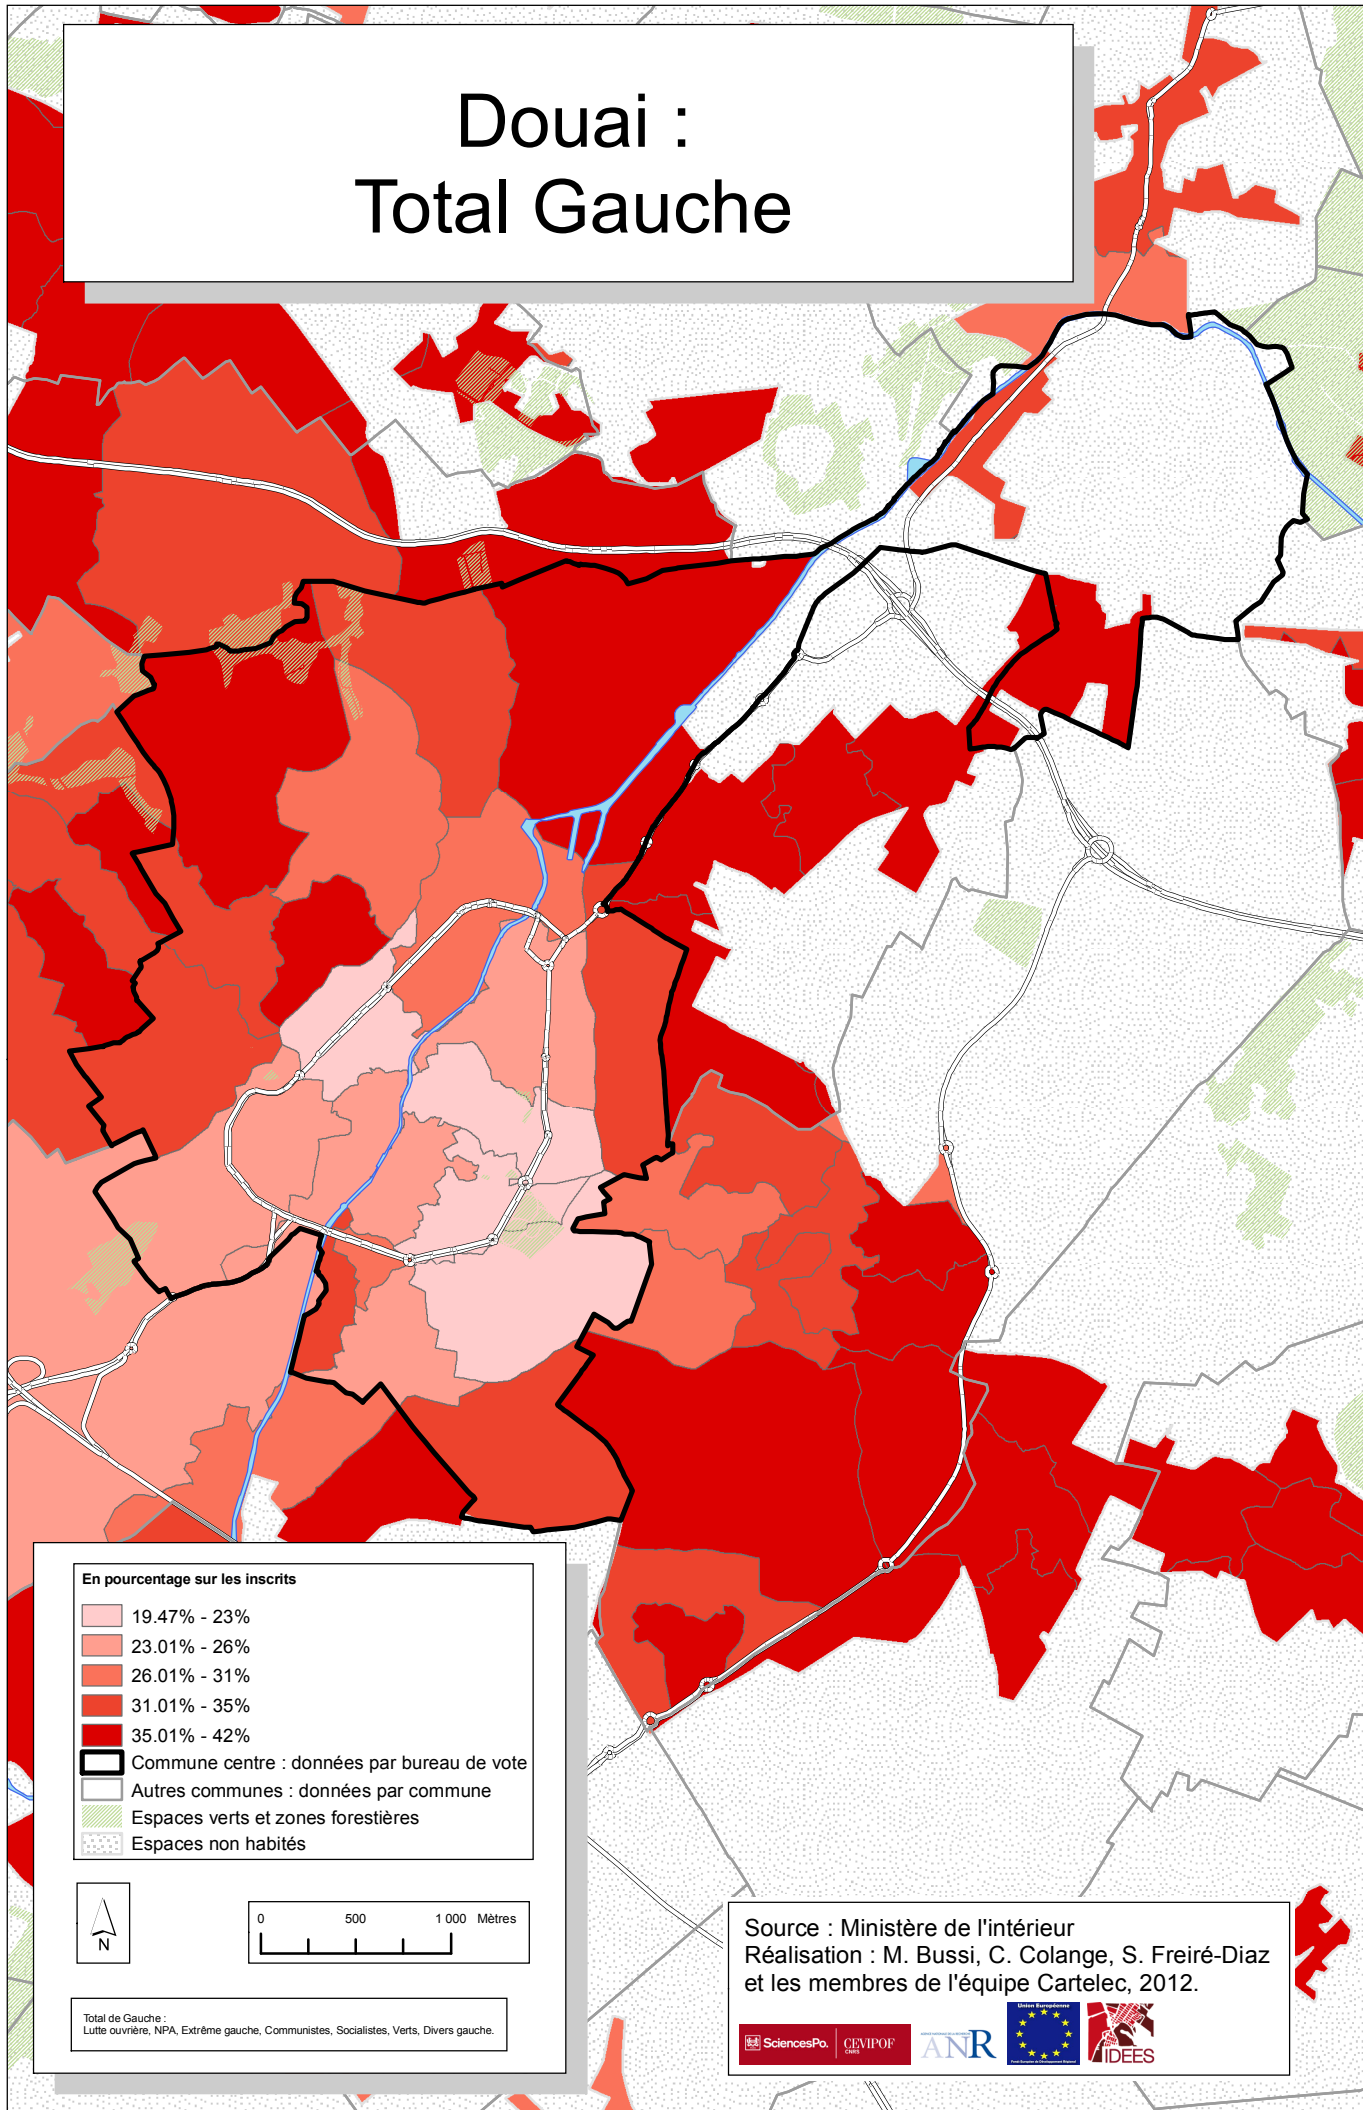

Douai : Total Gauche

Source : Ministère de l'intérieur
Réalisation : M. Bussi, C. Colange, S. Freiré-Diaz
et les membres de l'équipe Cartelec, 2012.

SciencesPo

CEVIPOF

ANR