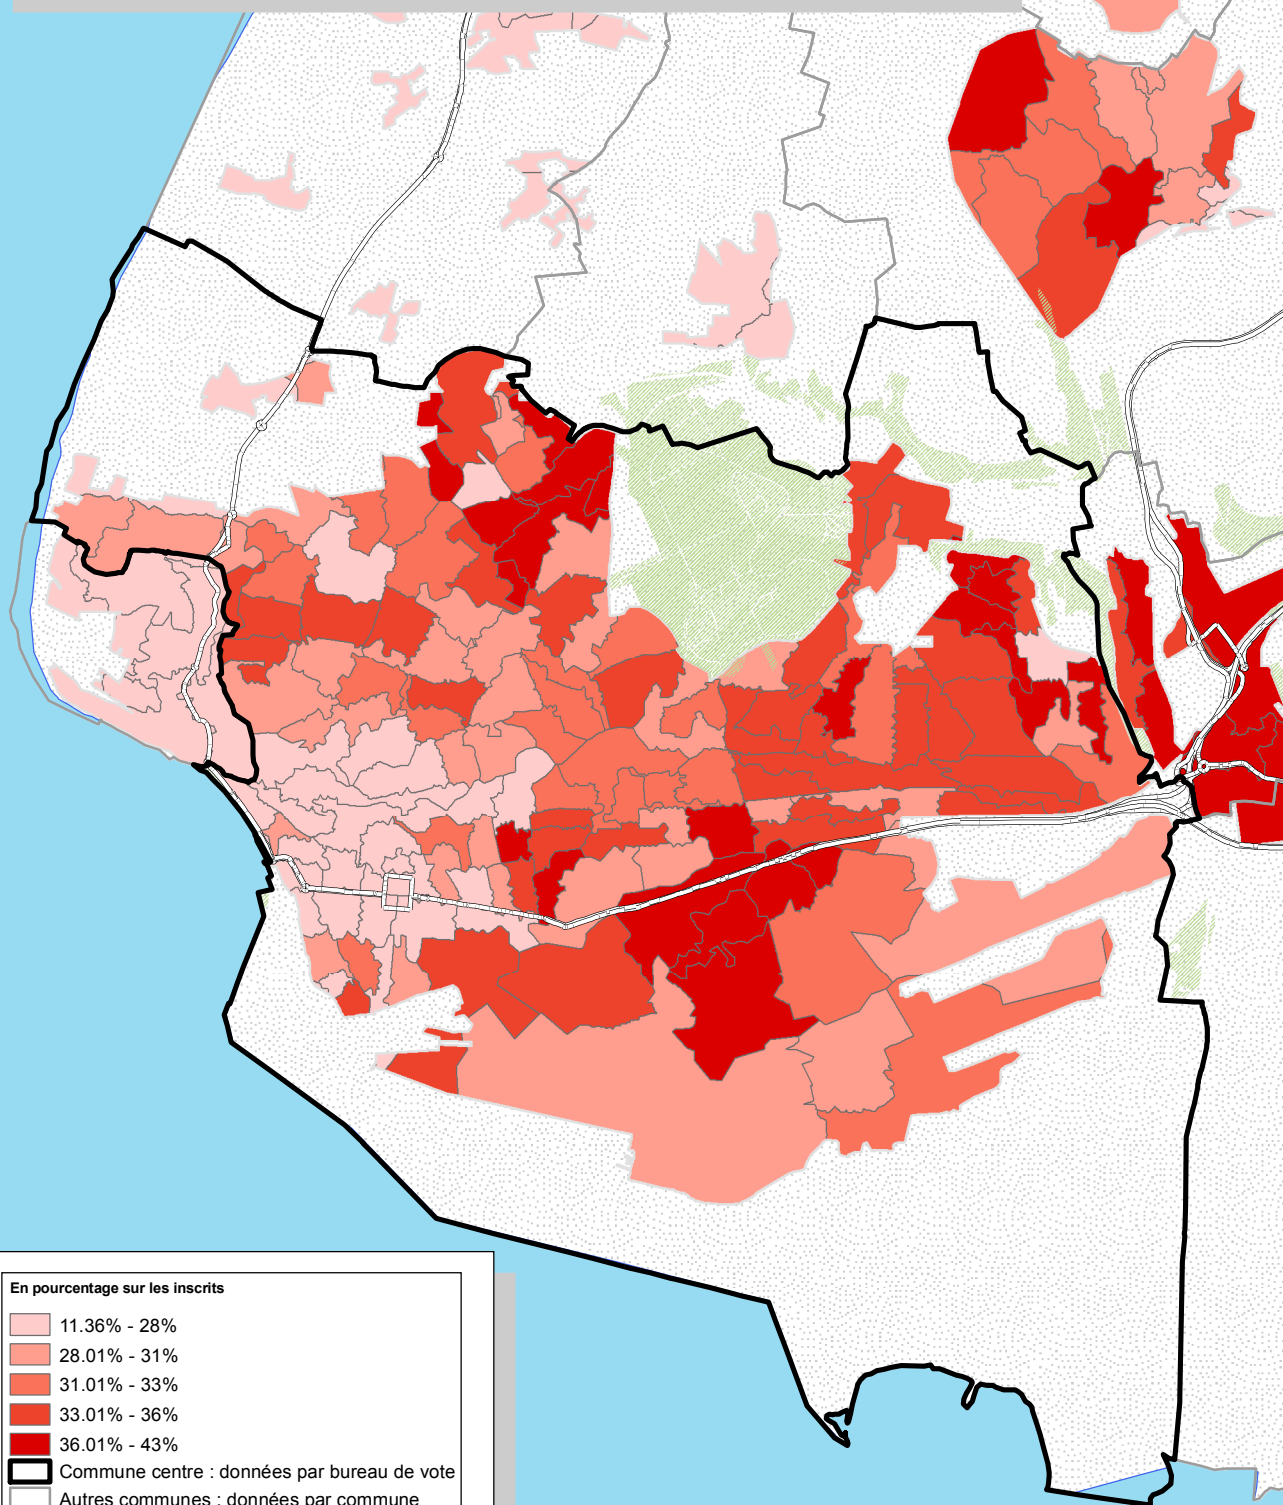

# Le Havre : Total Gauche

En pourcentage sur les inscrits

- 11.36% - 28%
- 28.01% - 31%
- 31.01% - 33%
- 33.01% - 36%
- 36.01% - 43%

- Commune centre : données par bureau de vote
- Autres communes : données par commune
- Espaces verts et zones forestières
- Espaces non habités

Total de Gauche :  
Lutte ouvrière, NPA, Extrême gauche, Communistes, Socialistes, Verts, Divers gauche.

Source : Ministère de l'intérieur  
Réalisation : M. Bussi, C. Colange, S. Freiré-Diaz  
et les membres de l'équipe Cartelec, 2012.

Election présidentielle 2007, premier tour