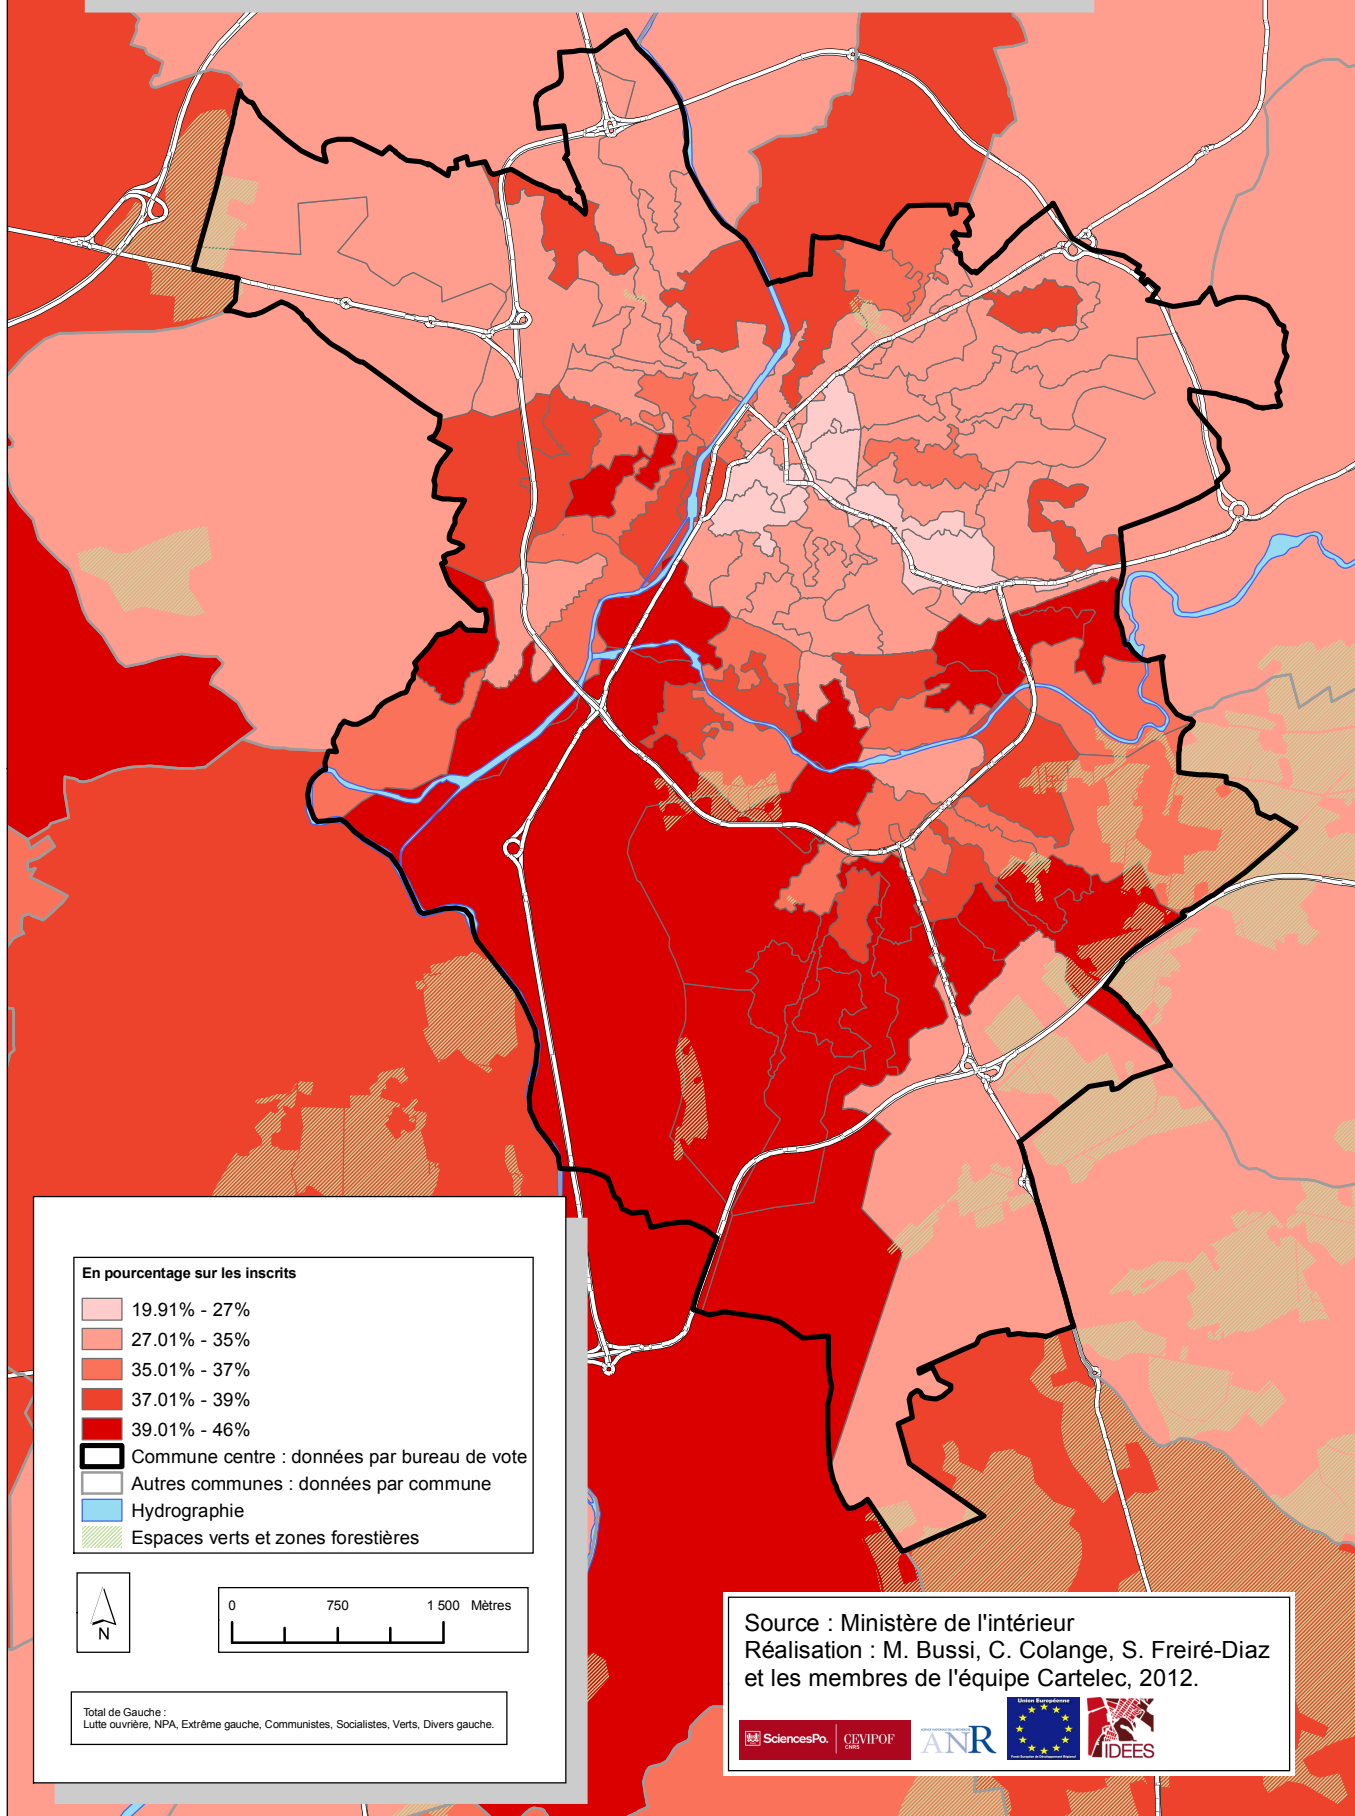

Le Mans : Total Gauche

Source : Ministère de l'intérieur
Réalisation : M. Bussi, C. Colange, S. Freiré-Diaz
et les membres de l'équipe Cartelec, 2012.