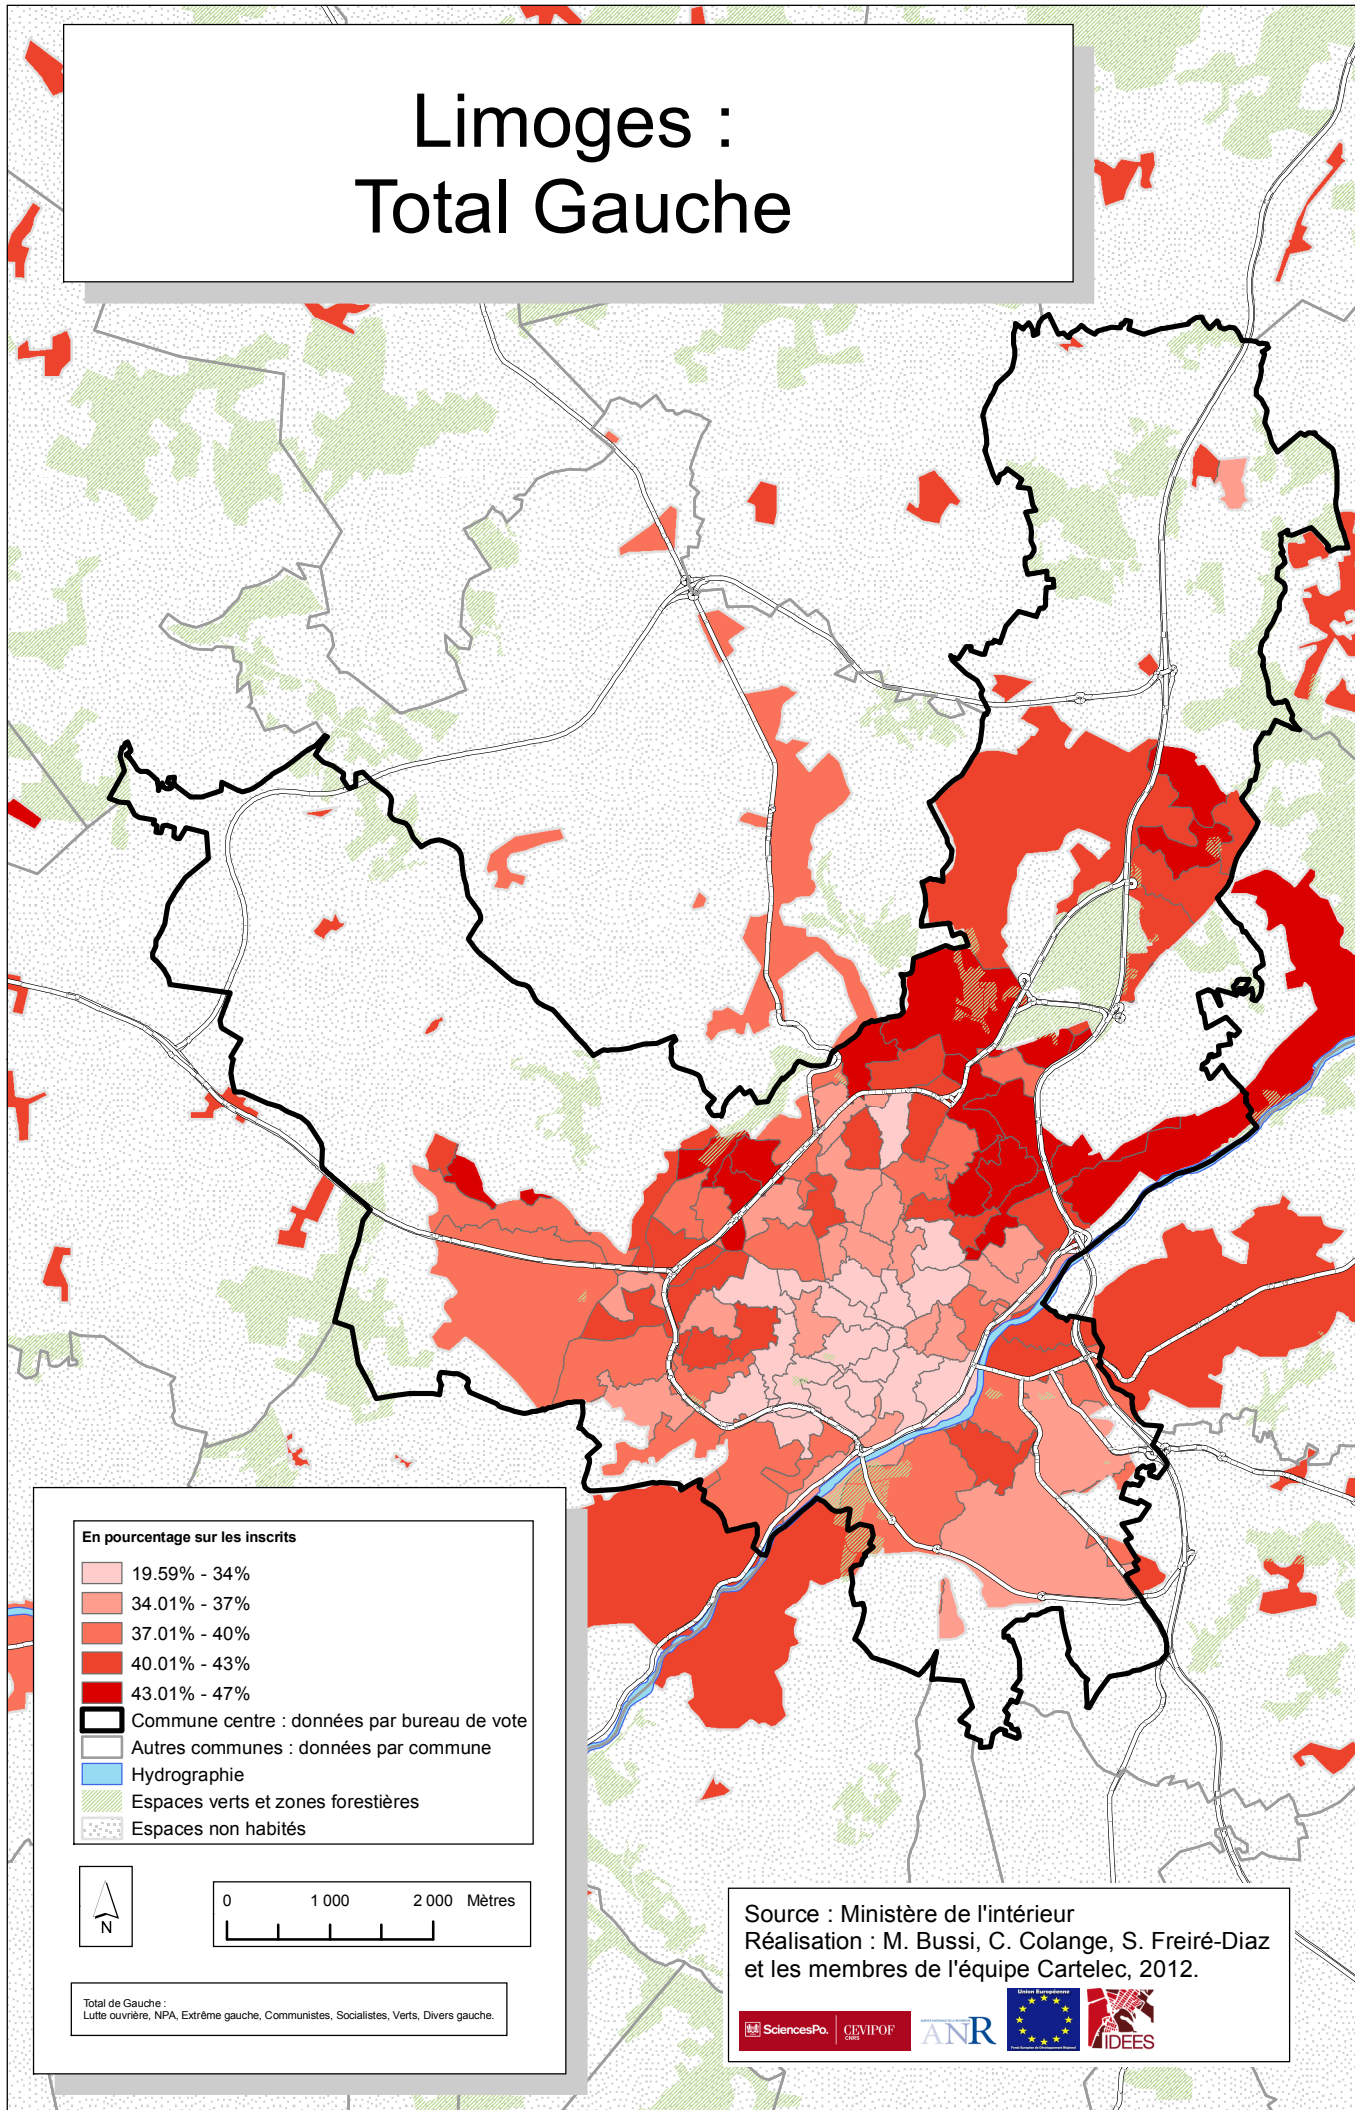

Limoges : Total Gauche

En pourcentage sur les inscrits

- 19.59% - 34%
- 34.01% - 37%
- 37.01% - 40%
- 40.01% - 43%
- 43.01% - 47%

- Commune centre : données par bureau de vote
- Autres communes : données par commune
- Hydrographie
- Espaces verts et zones forestières
- Espaces non habités

0 1 000 2 000 Mètres

Total de Gauche :
Lutte ouvrière, NPA, Extrême gauche, Communistes, Socialistes, Verts, Divers gauche.

Source : Ministère de l'intérieur
Réalisation : M. Bussi, C. Colange, S. Freiré-Diaz
et les membres de l'équipe Cartelec, 2012.