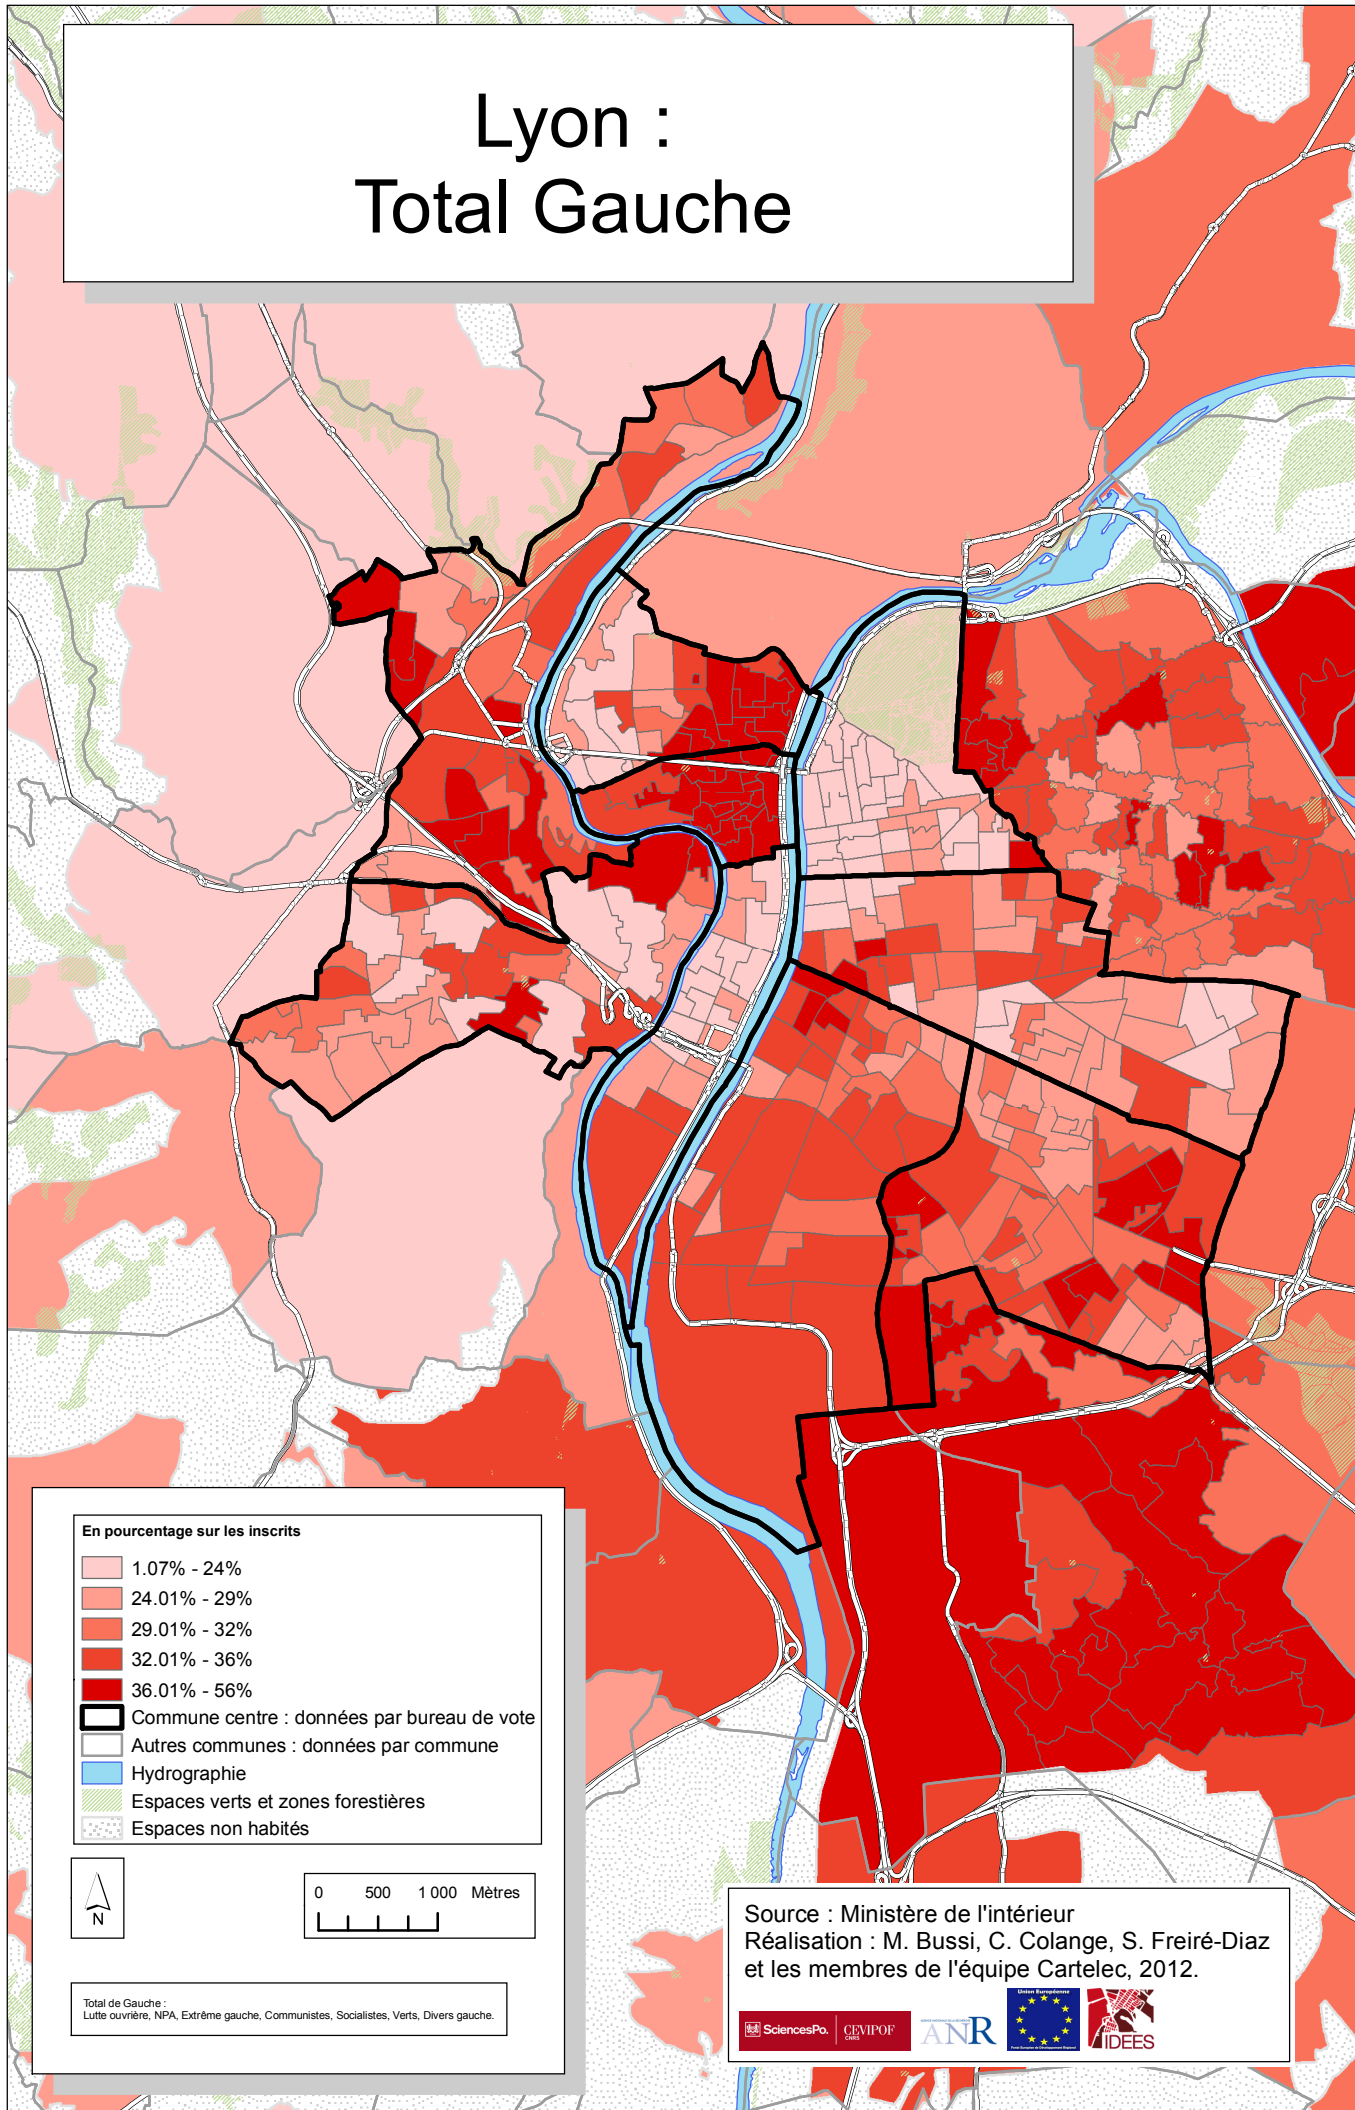

Lyon : Total Gauche

En pourcentage sur les inscrits

- 1.07% - 24%
- 24.01% - 29%
- 29.01% - 32%
- 32.01% - 36%
- 36.01% - 56%

- Commune centre : données par bureau de vote
- Autres communes : données par commune
- Hydrographie
- Espaces verts et zones forestières
- Espaces non habités

0 500 1 000 Mètres

Total de Gauche :
Lutte ouvrière, NPA, Extrême gauche, Communistes, Socialistes, Verts, Divers gauche.

Source : Ministère de l'intérieur
Réalisation : M. Bussi, C. Colange, S. Freiré-Diaz
et les membres de l'équipe Cartelec, 2012.

Election présidentielle 2007, premier tour