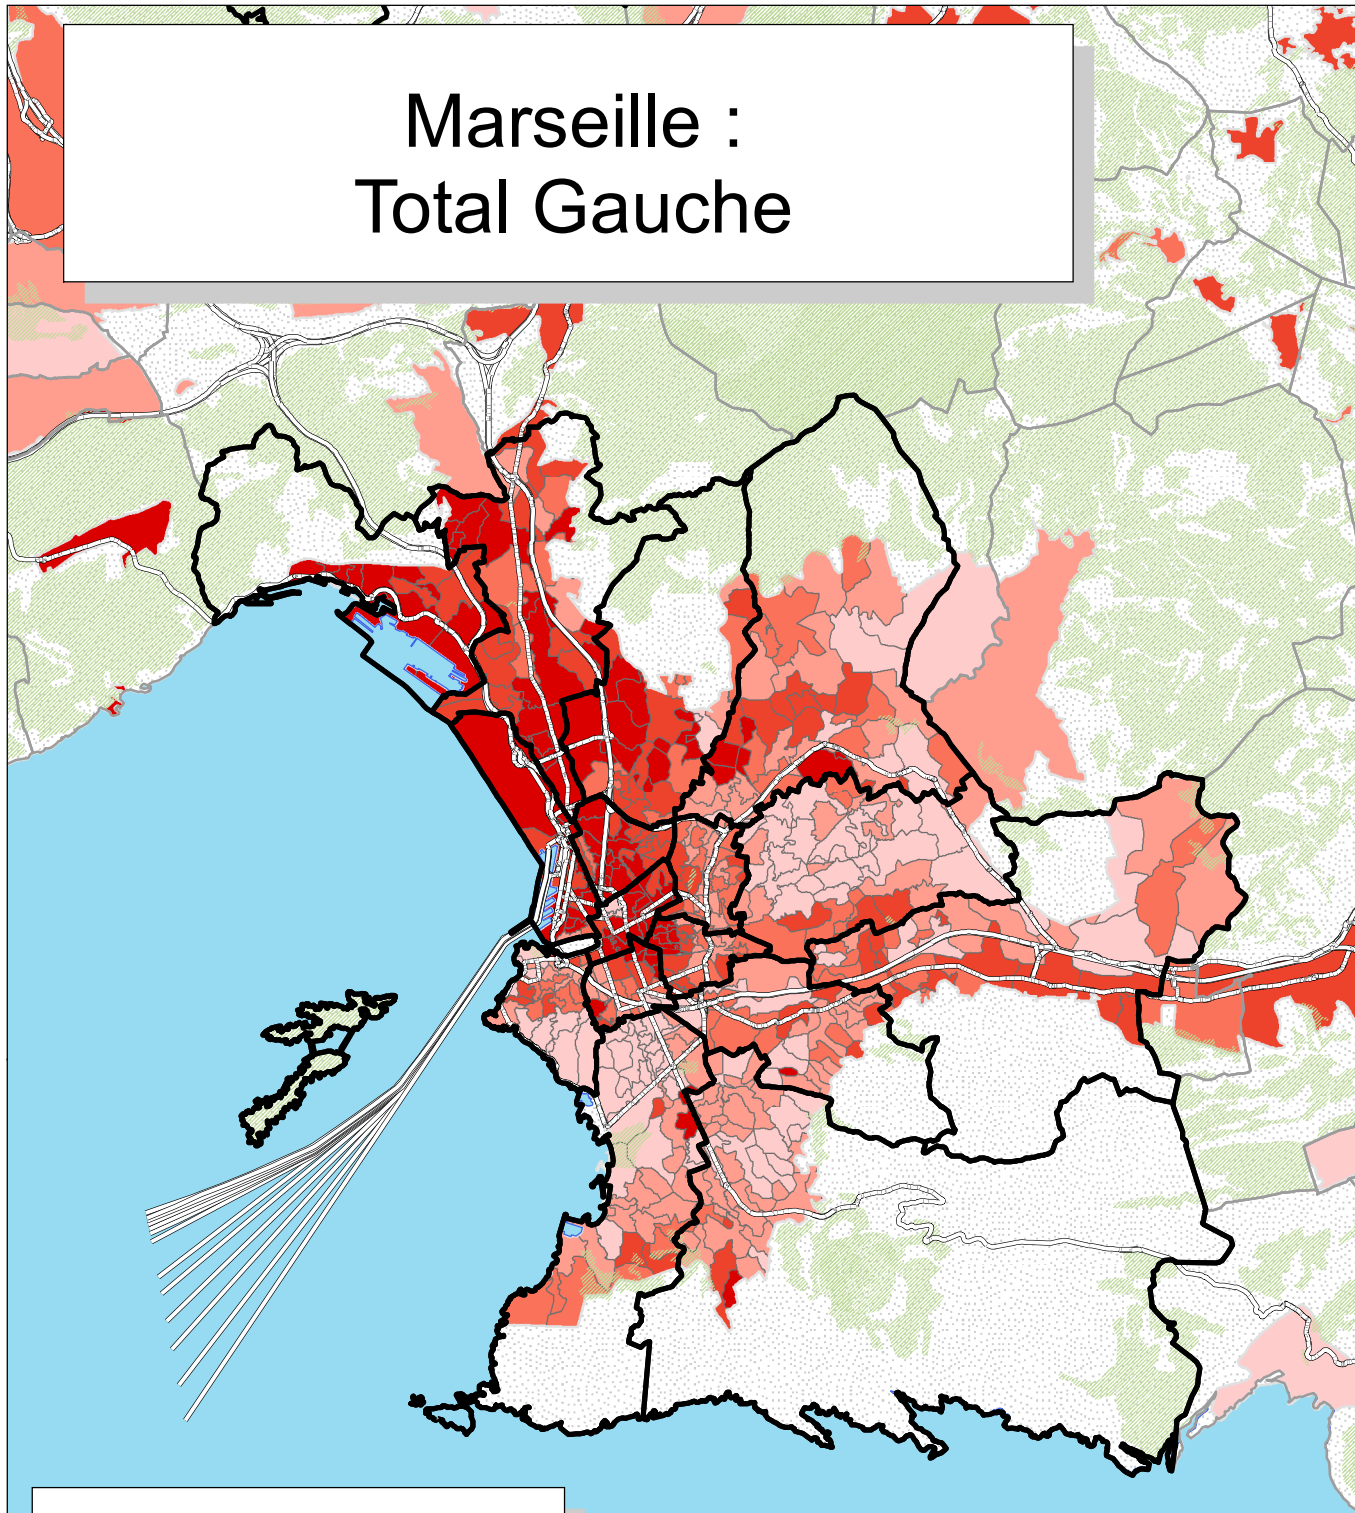

# Marseille : Total Gauche

## En pourcentage sur les inscrits

- 0.73% - 23%
- 23.01% - 27%
- 27.01% - 30%
- 30.01% - 36%
- 36.01% - 62%

- Commune centre : données par bureau de vote
- Autres communes : données par commune
- Hydrographie
- Espaces verts et zones forestières
- Espaces non habités

Total de Gauche :  
Lutte ouvrière, NPA, Extrême gauche, Communistes, Socialistes, Verts, Divers gauche.

Source : Ministère de l'intérieur  
Réalisation : M. Bussi, C. Colange, S. Freiré-Diaz  
et les membres de l'équipe Cartelec, 2012.