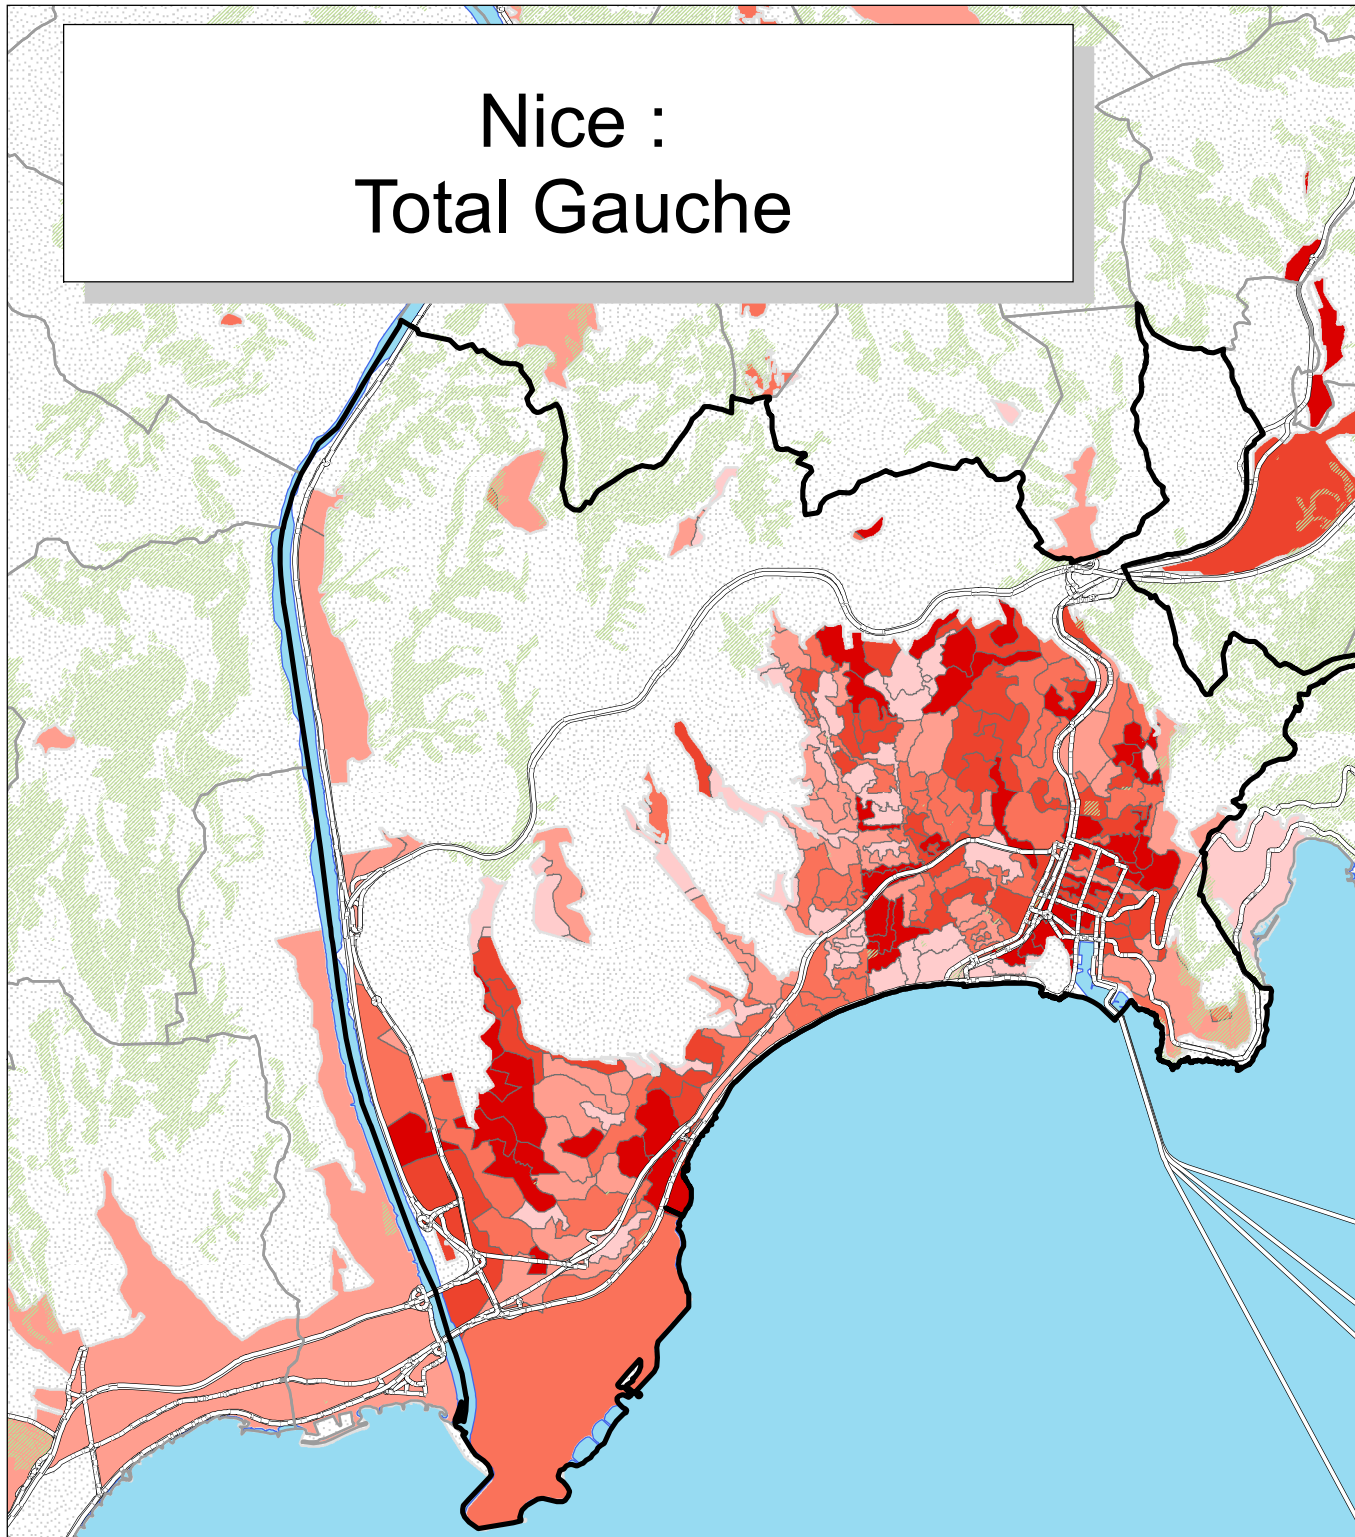

Nice : Total Gauche

En pourcentage sur les inscrits

- 10.59% - 18%
- 18.01% - 21%
- 21.01% - 24%
- 24.01% - 26%
- 26.01% - 47%

- Commune centre : données par bureau de vote
- Autres communes : données par commune
- Espaces verts et zones forestières
- Espaces non habités

Total de Gauche :
Lutte ouvrière, NPA, Extrême gauche, Communistes, Socialistes, Verts, Divers gauche.

Source : Ministère de l'intérieur
Réalisation : M. Bussi, C. Colange, S. Freiré-Diaz
et les membres de l'équipe Cartelec, 2012.