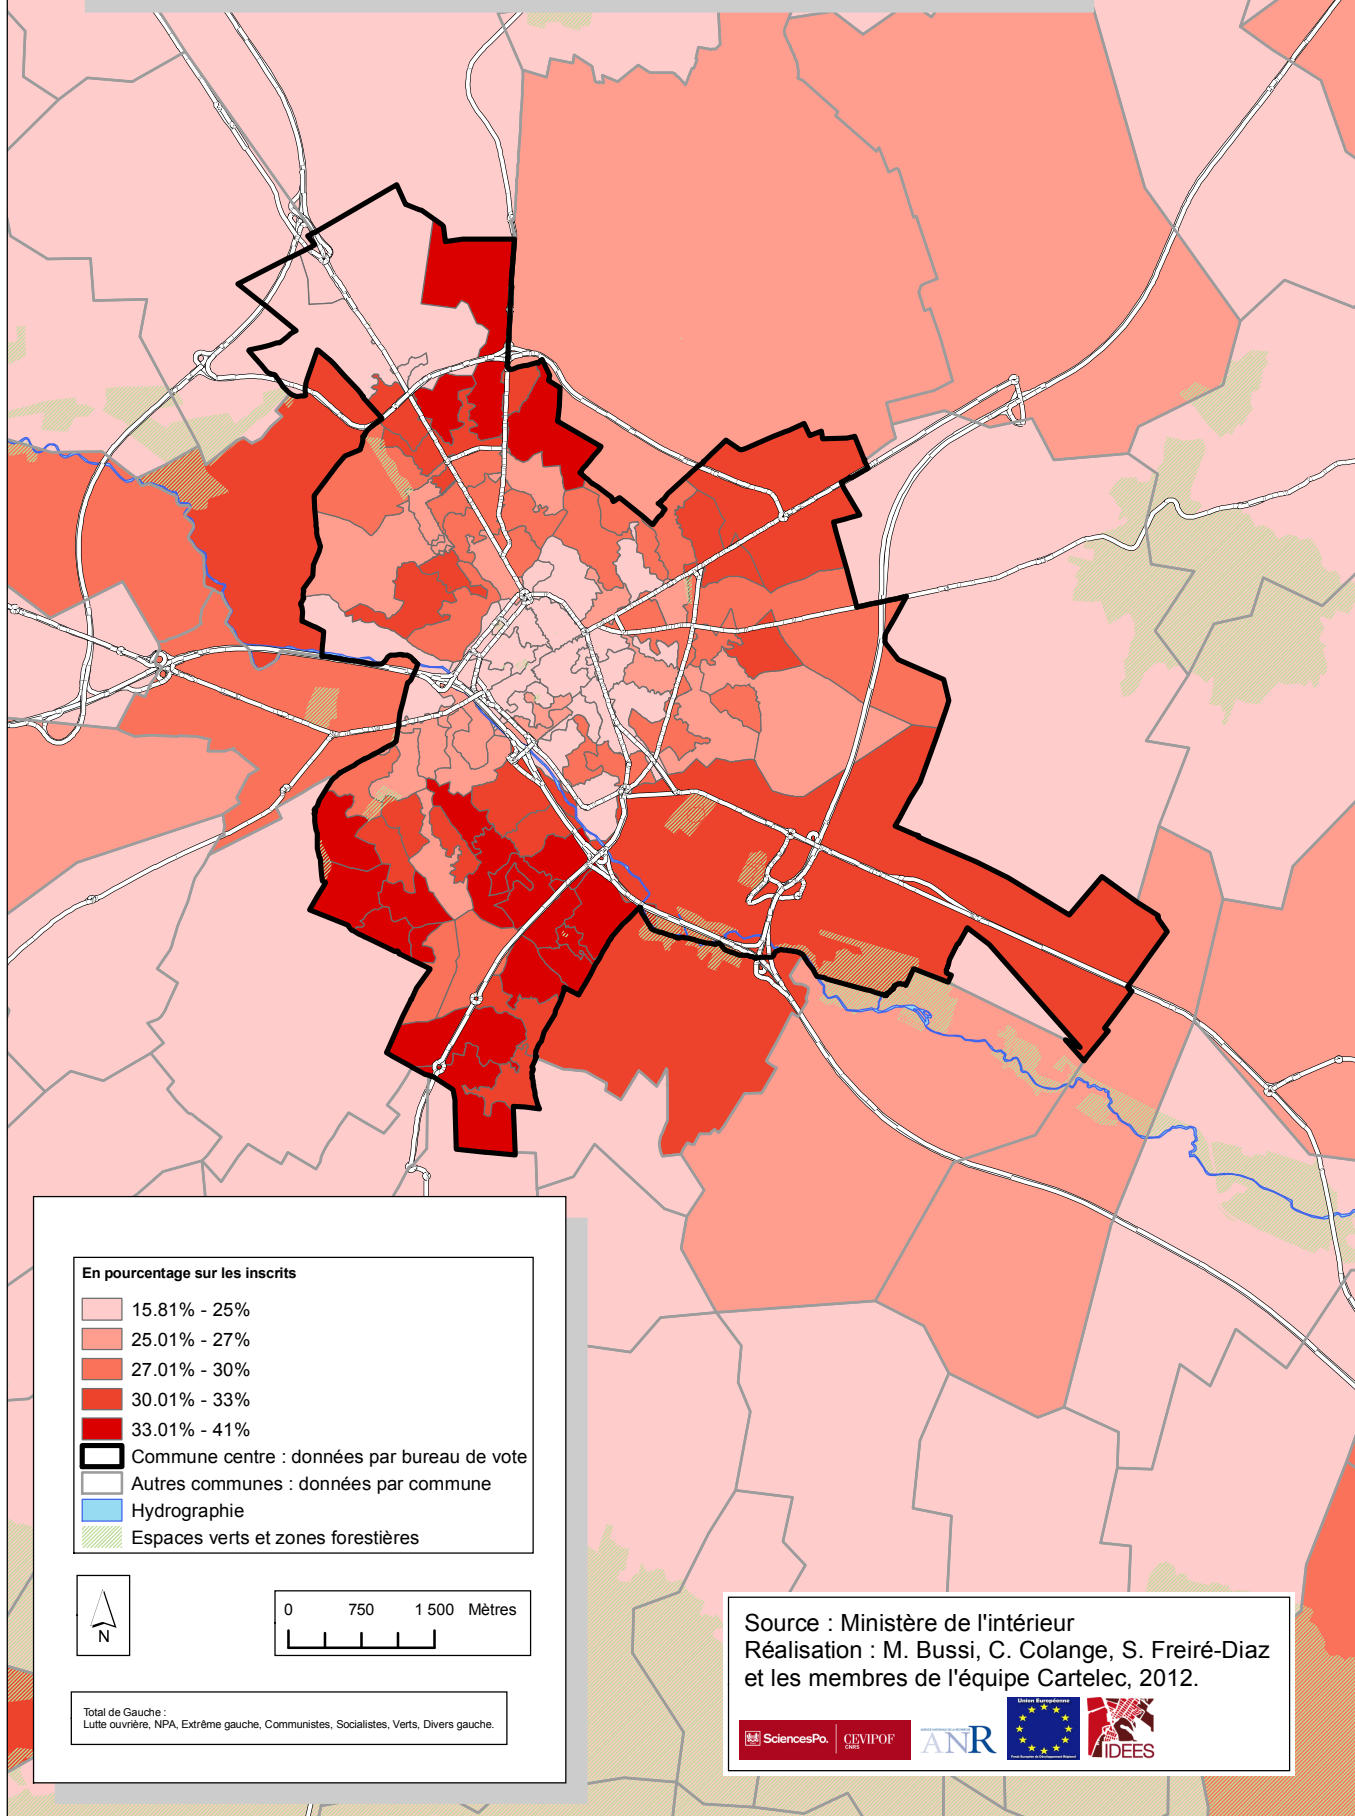

Reims : Total Gauche

Source : Ministère de l'intérieur
Réalisation : M. Bussi, C. Colange, S. Freiré-Diaz
et les membres de l'équipe Cartelec, 2012.