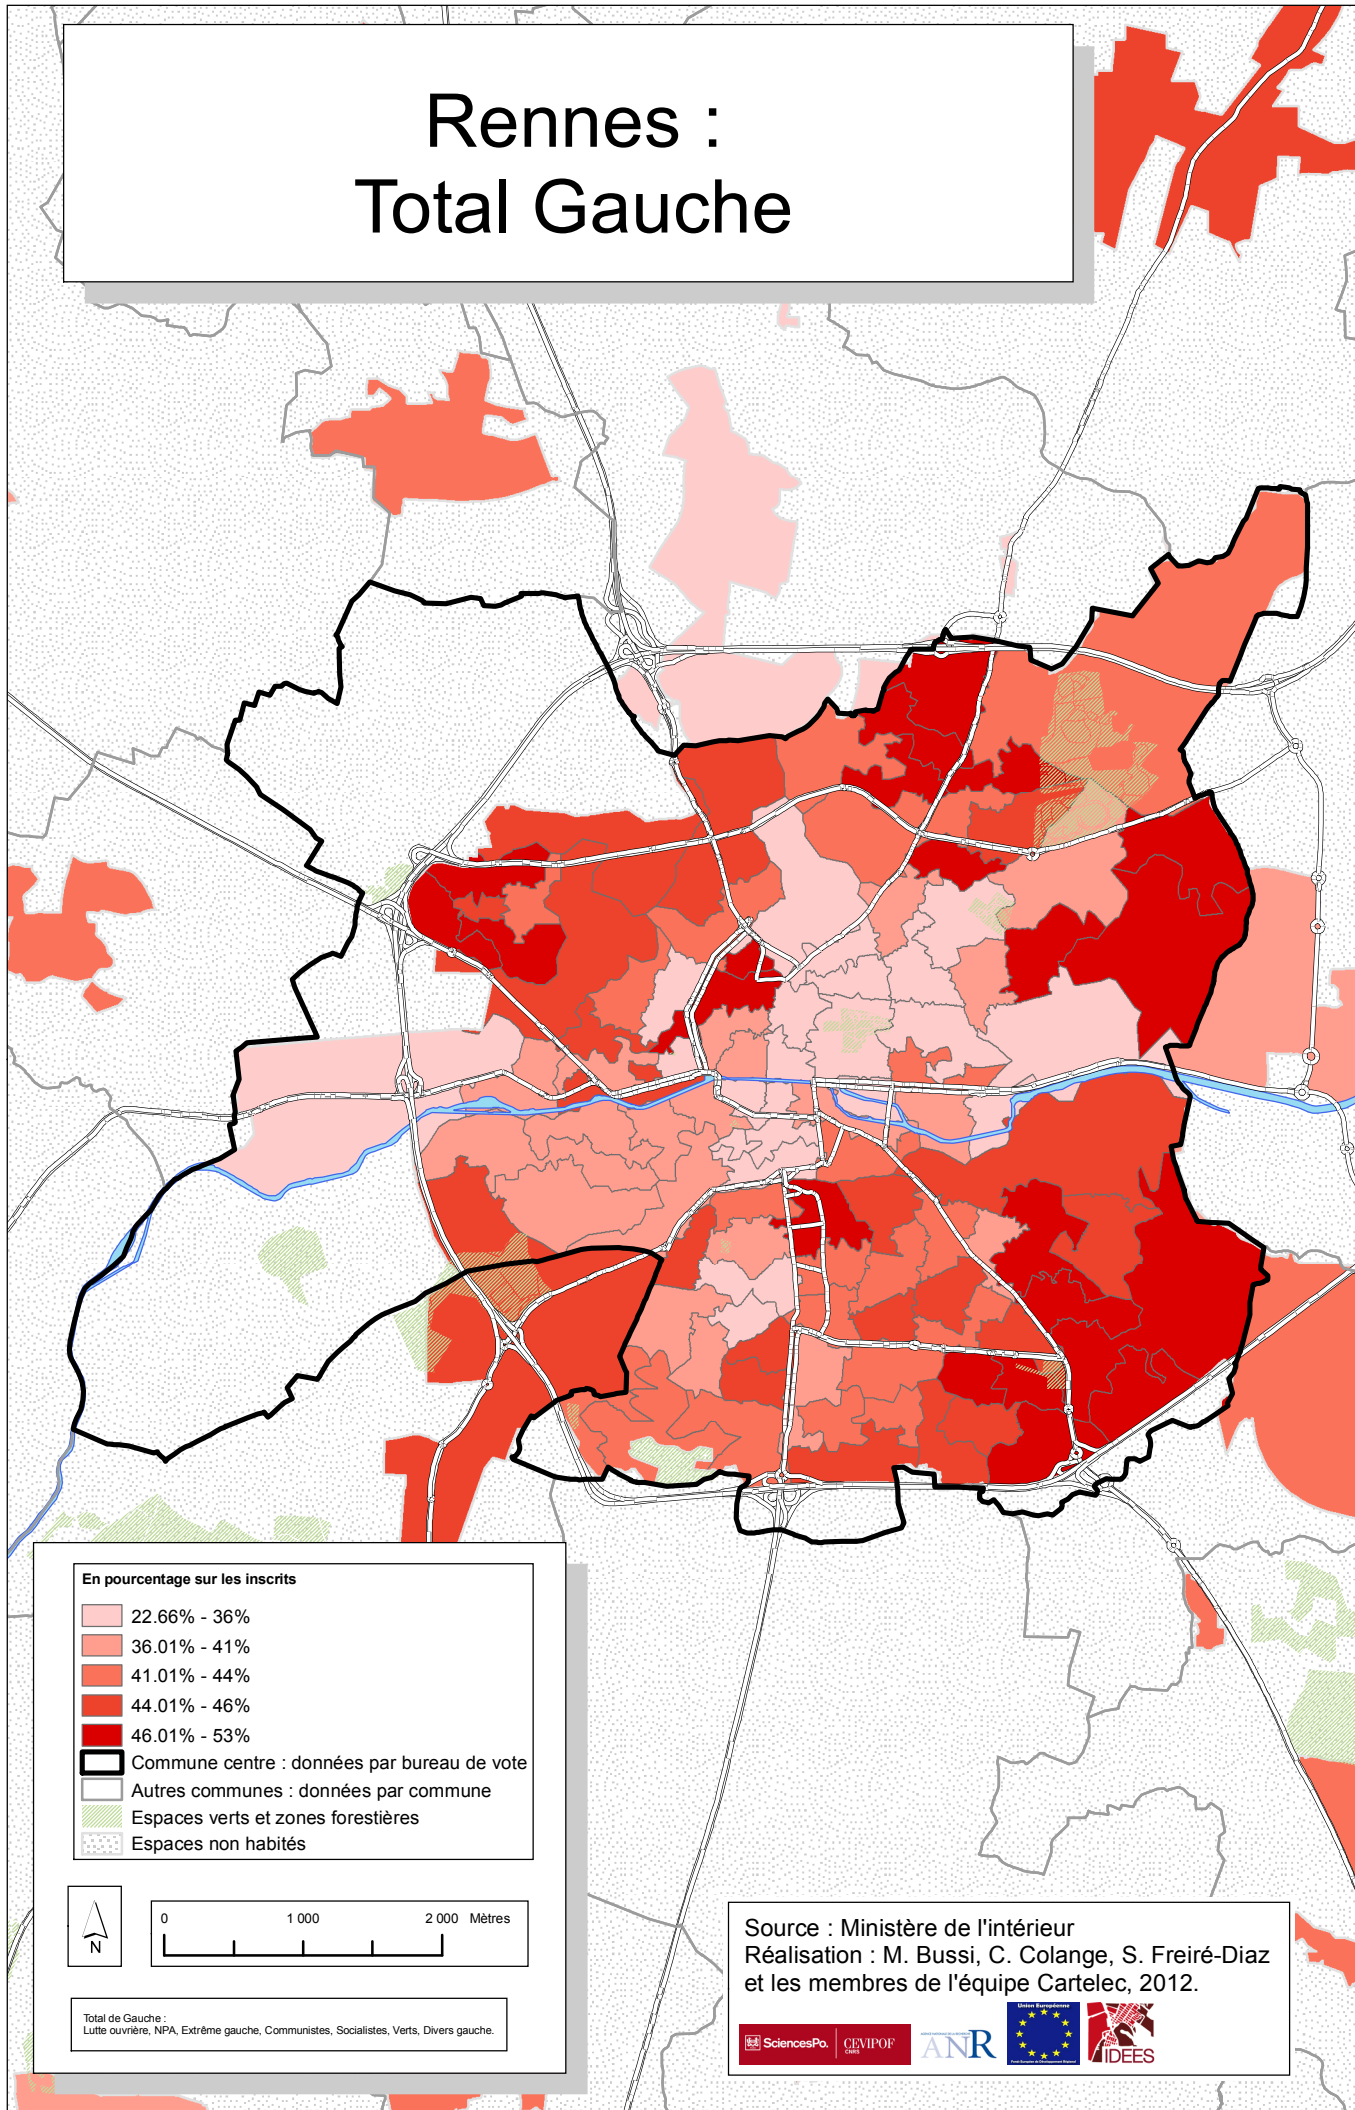

Rennes : Total Gauche

Source : Ministère de l'intérieur
Réalisation : M. Bussi, C. Colange, S. Freiré-Diaz
et les membres de l'équipe Cartelec, 2012.

SciencesPo

CEVIPOF

ANR

Election présidentielle 2007, premier tour