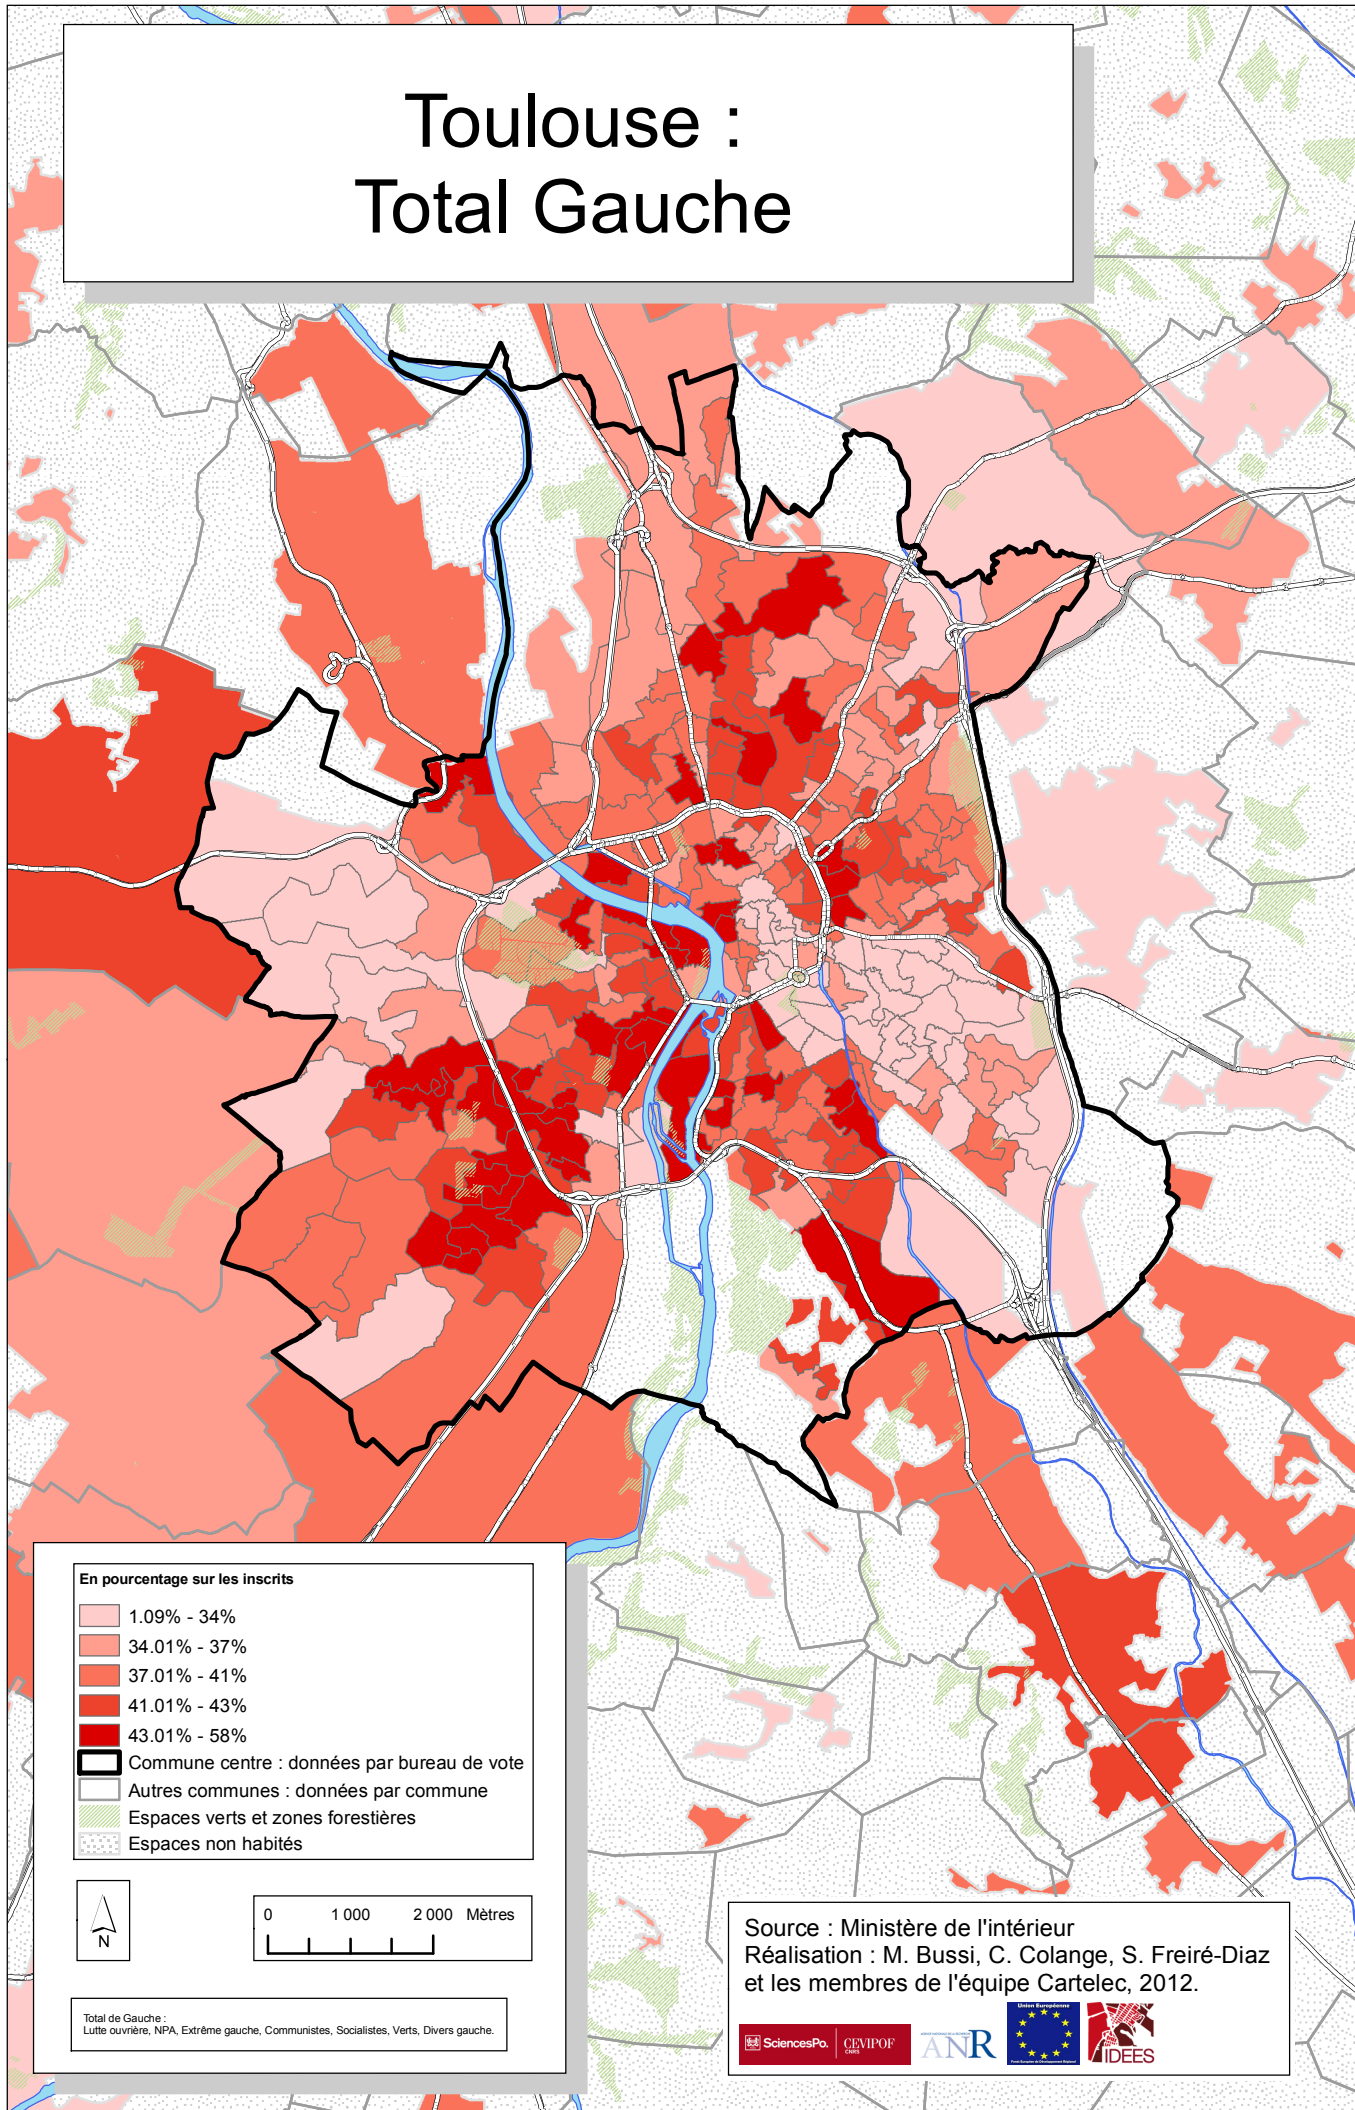

# Toulouse : Total Gauche

Source : Ministère de l'intérieur  
Réalisation : M. Bussi, C. Colange, S. Freiré-Diaz  
et les membres de l'équipe Cartelec, 2012.