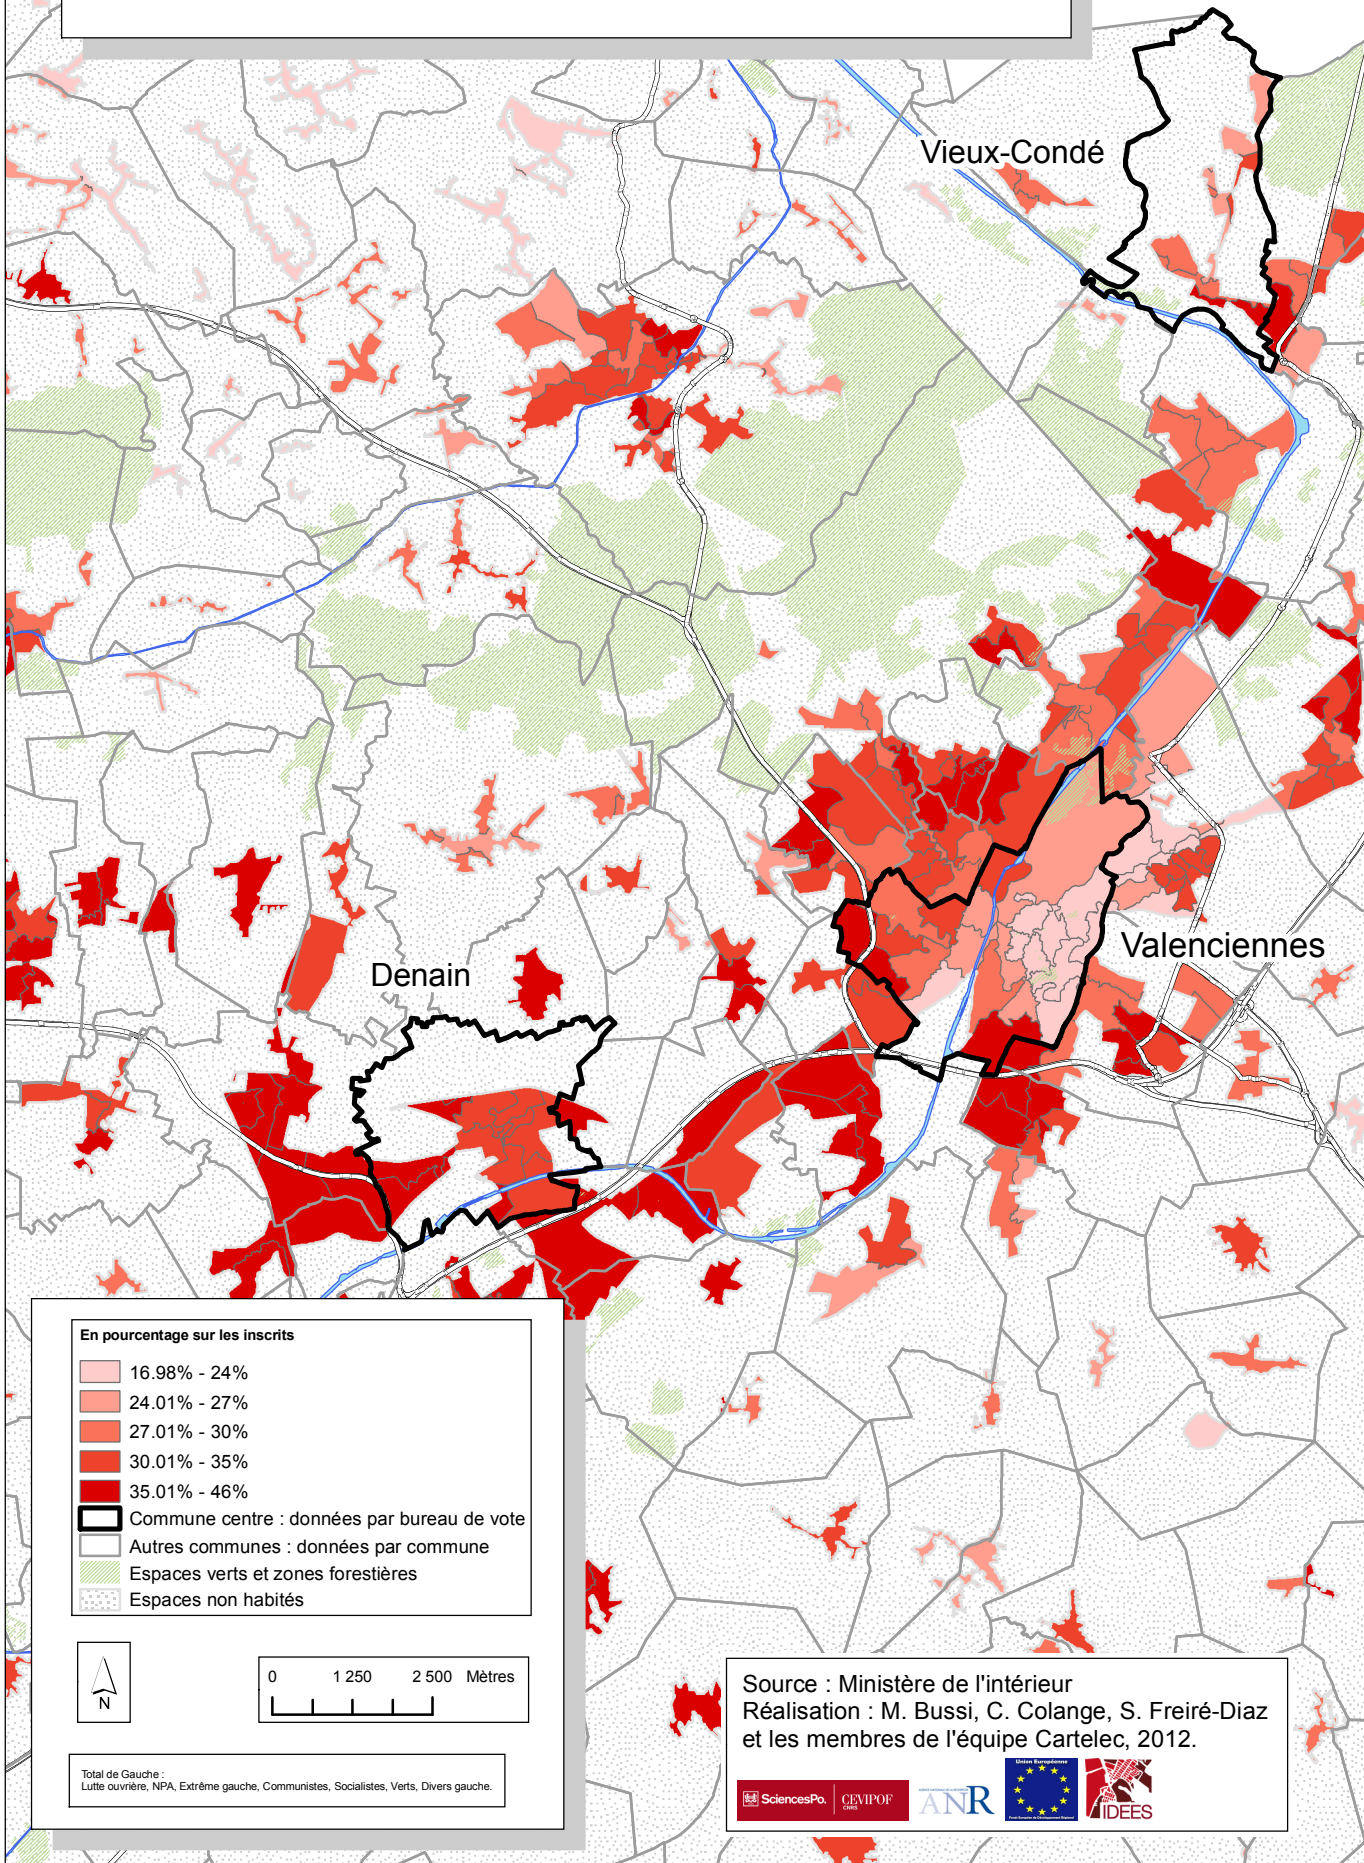

# Valenciennes Denain Vieux-Condé : Total Gauche

En pourcentage sur les inscrits

- 16.98% - 24%
- 24.01% - 27%
- 27.01% - 30%
- 30.01% - 35%
- 35.01% - 46%

- Commune centre : données par bureau de vote
- Autres communes : données par commune
- Espaces verts et zones forestières
- Espaces non habités

0 1 250 2 500 Mètres

Total de Gauche :  
Lutte ouvrière, NPA, Extrême gauche, Communistes, Socialistes, Verts, Divers gauche.

Source : Ministère de l'intérieur  
Réalisation : M. Bussi, C. Colange, S. Freiré-Diaz  
et les membres de l'équipe Cartelec, 2012.