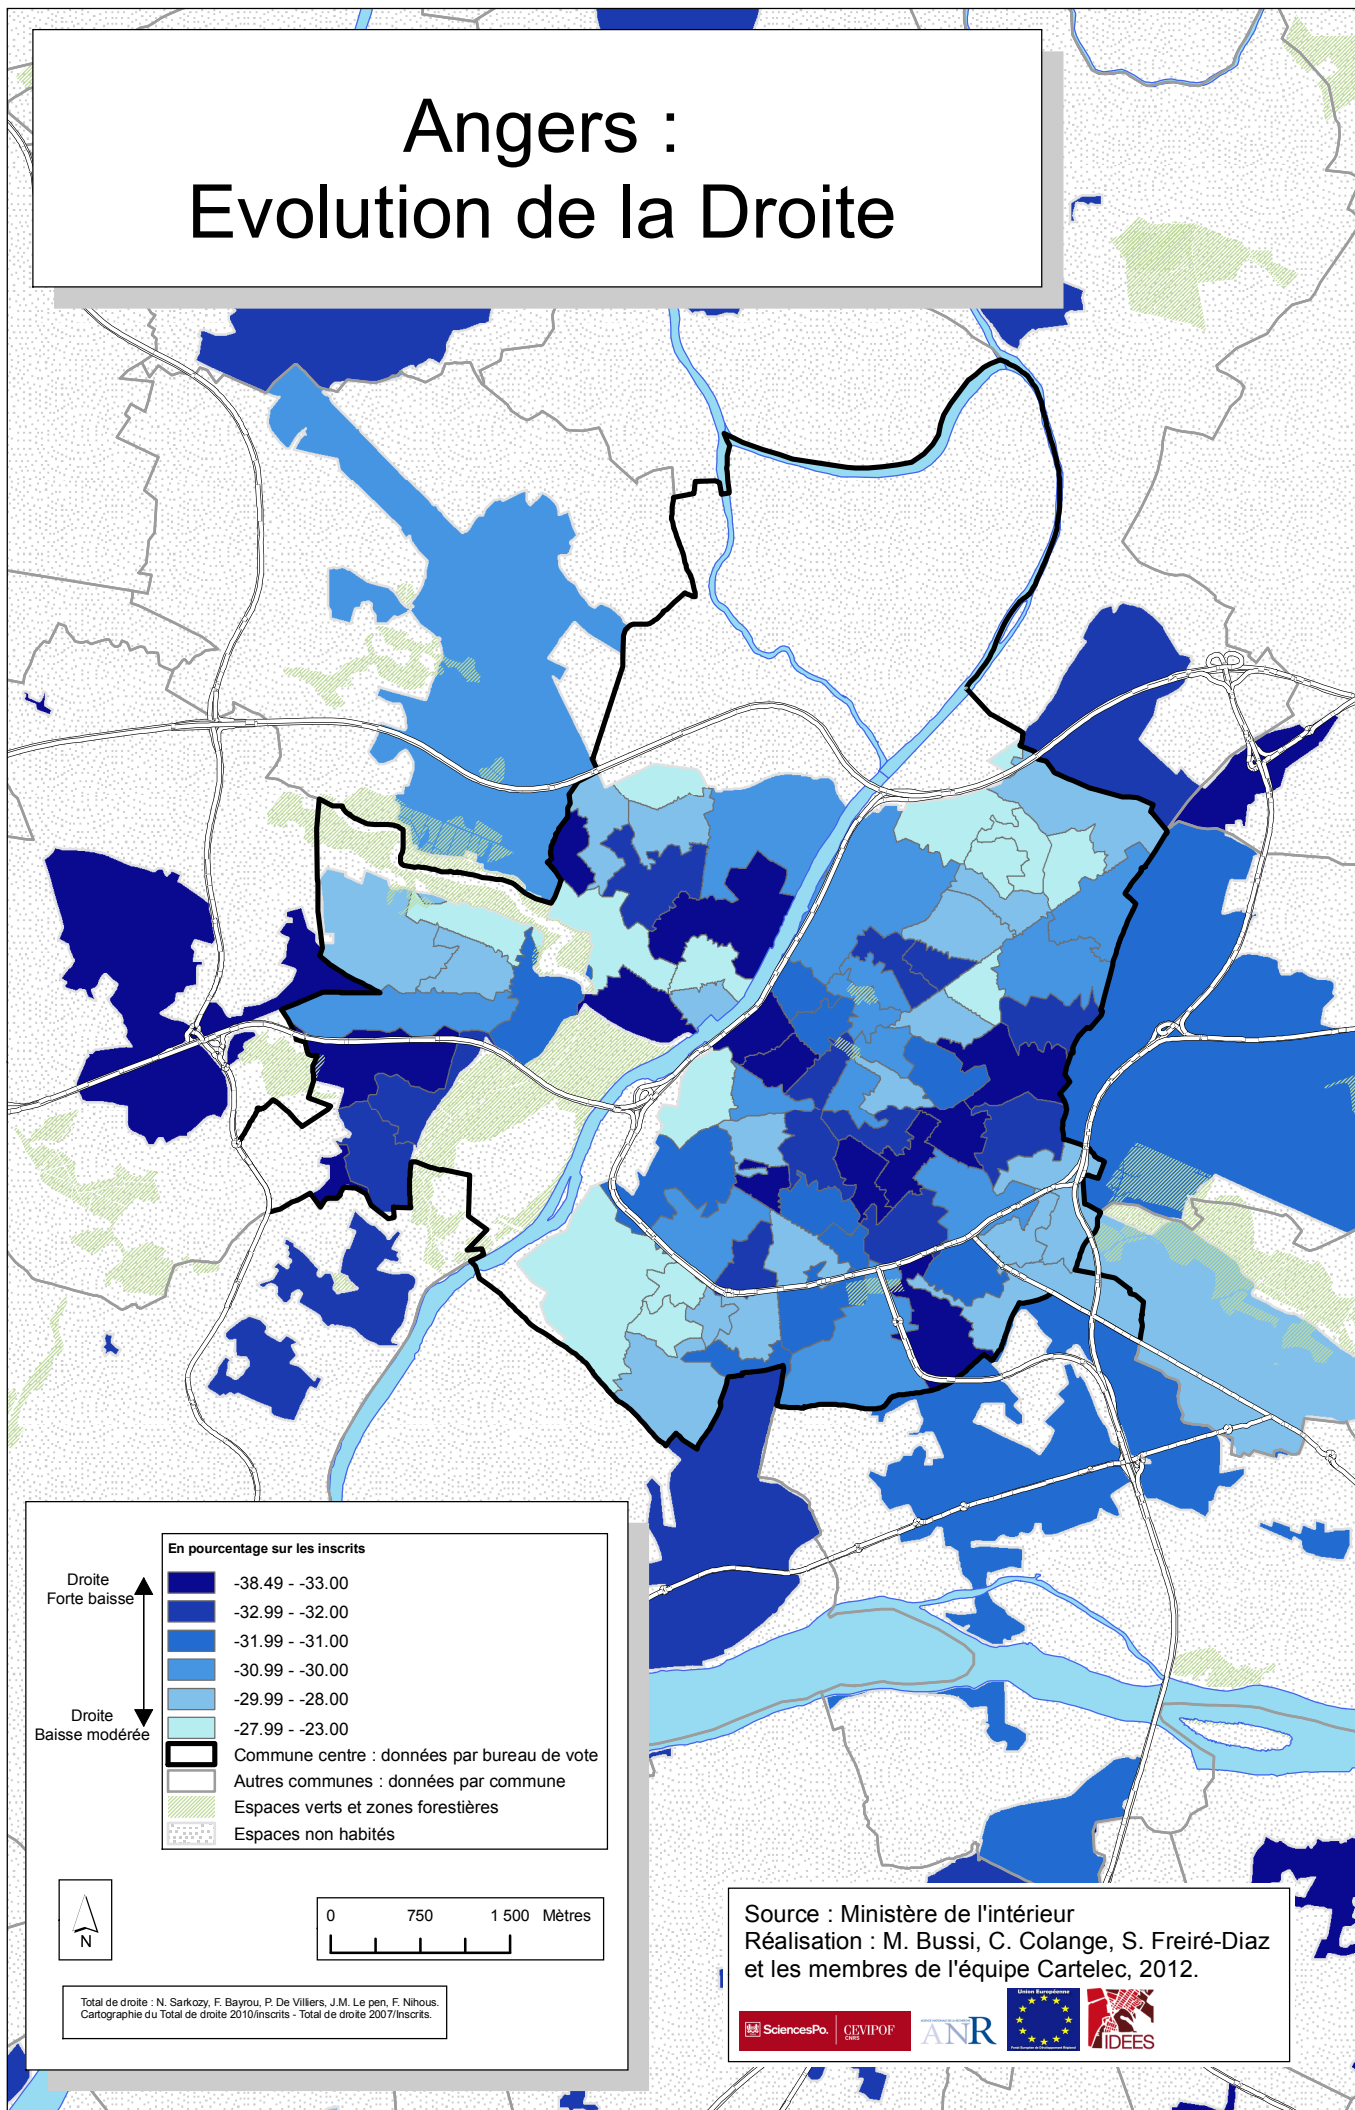

Angers : Evolution de la Droite

Total de droite : N. Sarkozy, F. Bayrou, P. De Villiers, J.M. Le pen, F. Nihous.
 Cartographie du Total de droite 2010/Inscrits - Total de droite 2007/Inscrits.

Source : Ministère de l'intérieur
 Réalisation : M. Bussi, C. Colange, S. Freiré-Diaz
 et les membres de l'équipe Cartelec, 2012.

Election présidentielle 2007, régionale 2010, premier tour