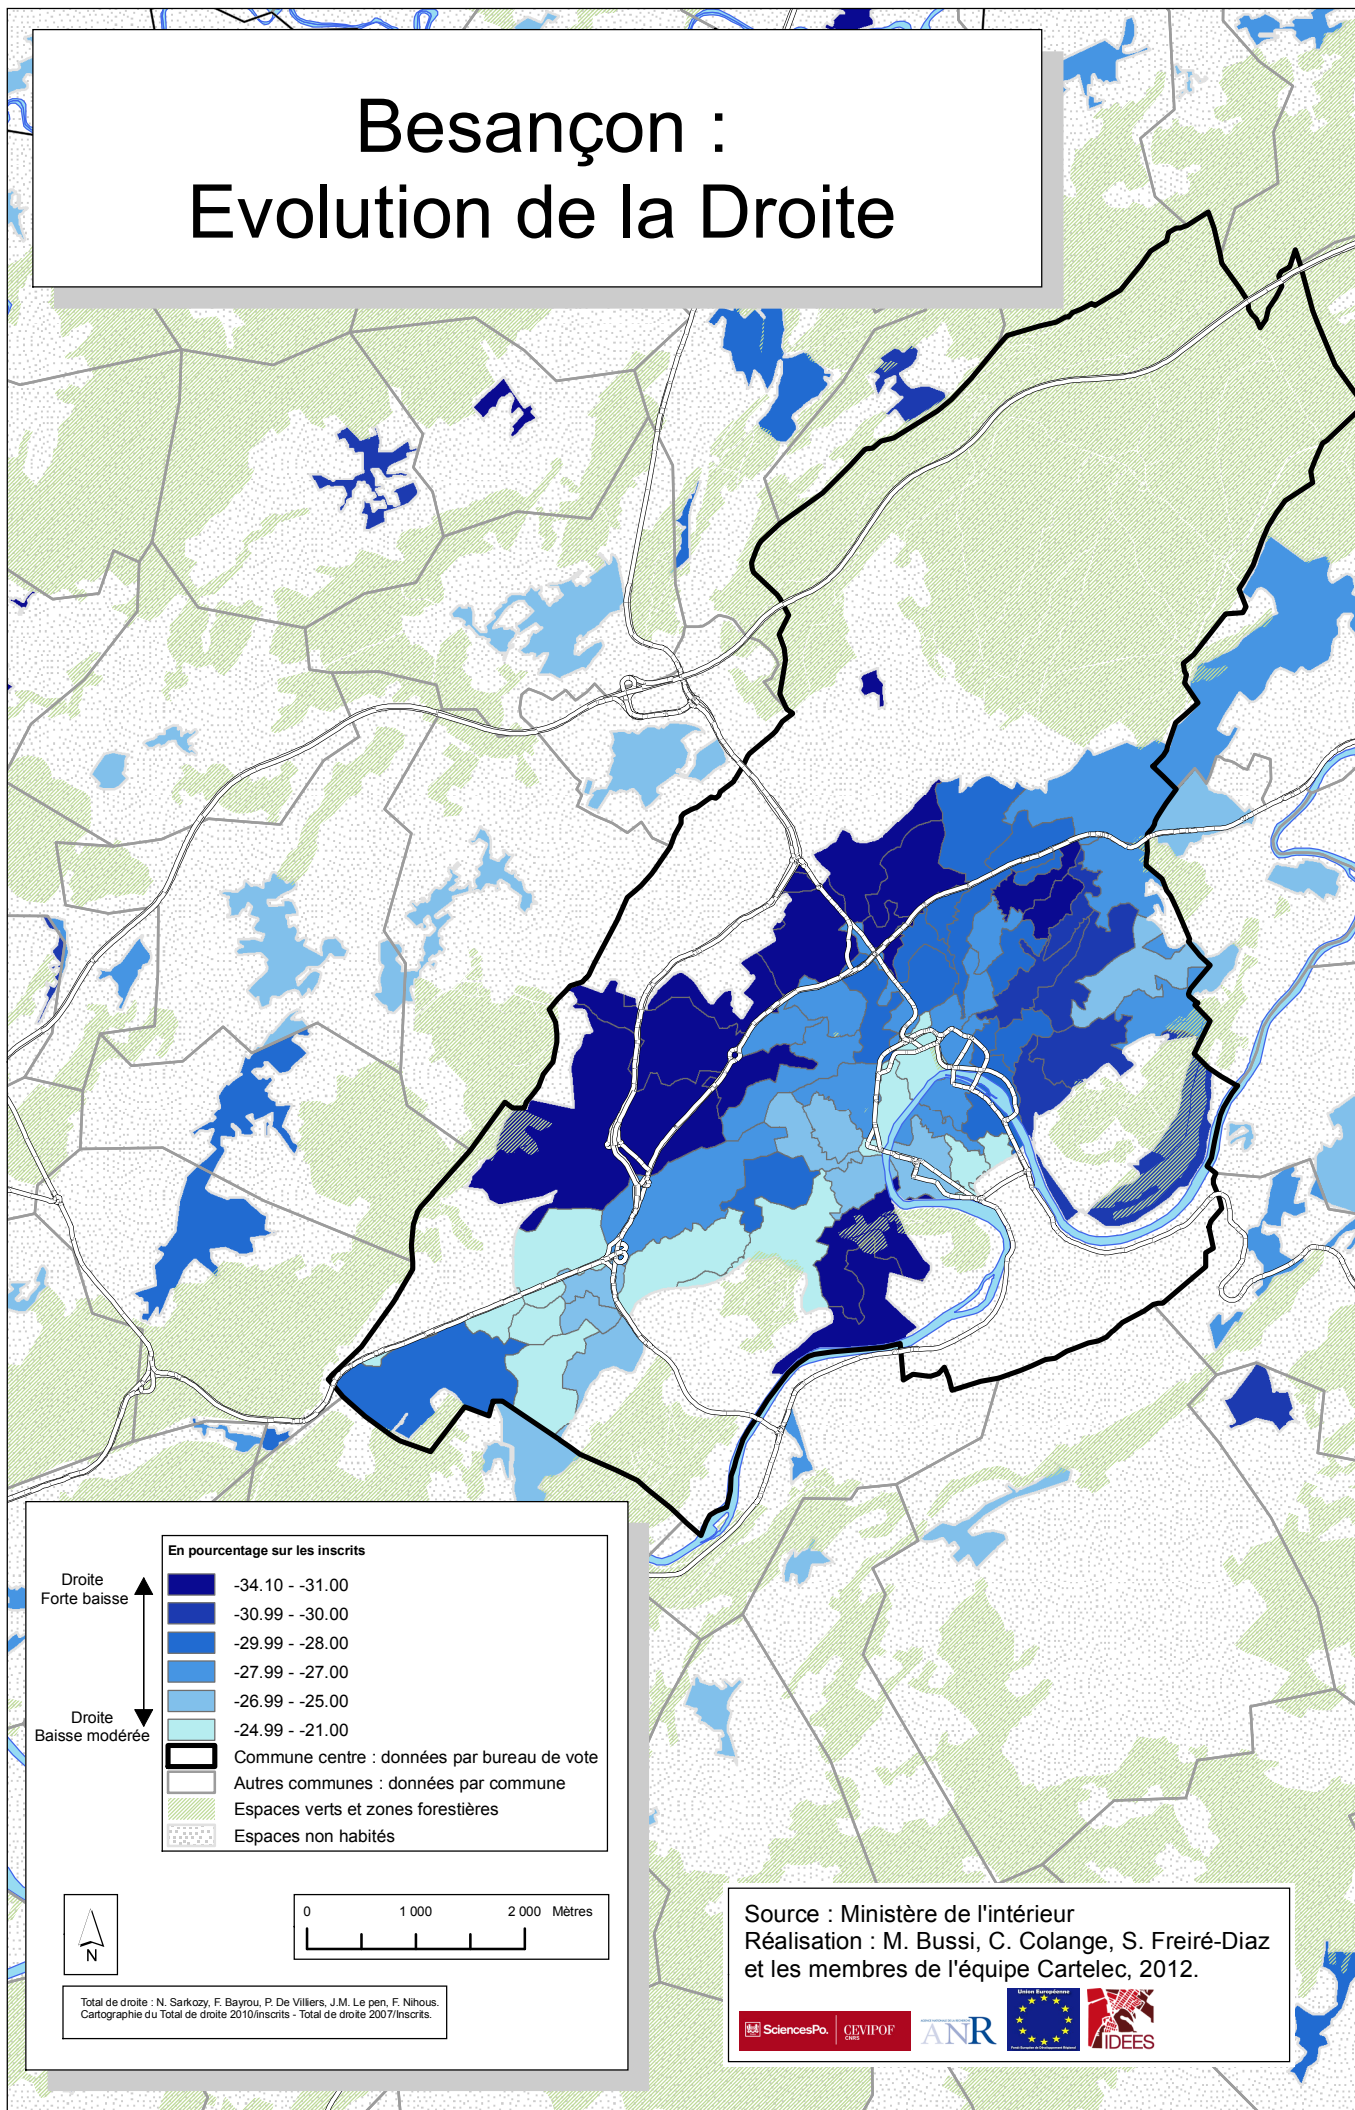

Besançon : Evolution de la Droite

Total de droite : N. Sarkozy, F. Bayrou, P. De Villiers, J.M. Le pen, F. Nihous.
 Cartographie du Total de droite 2010/Inscrits - Total de droite 2007/Inscrits.

Source : Ministère de l'intérieur
 Réalisation : M. Bussi, C. Colange, S. Freiré-Diaz
 et les membres de l'équipe Cartelec, 2012.

Election présidentielle 2007, régionale 2010, premier tour