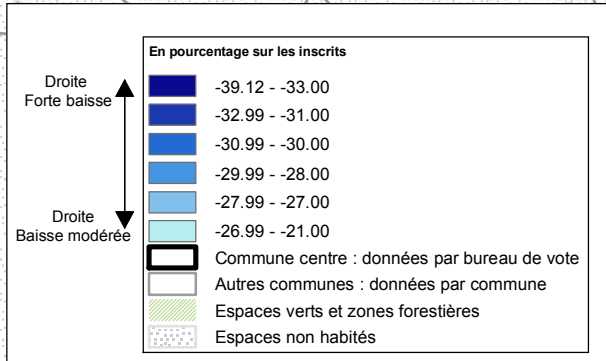

Dunkerque : Evolution de la Droite

Total de droite : N. Sarkozy, F. Bayrou, P. De Villiers, J.M. Le Pen, F. Nihous.
Cartographie du Total de droite 2010/Inscrits - Total de droite 2007/Inscrits.

Source : Ministère de l'intérieur
Réalisation : M. Bussi, C. Colange, S. Freiré-Diaz
et les membres de l'équipe Cartelec, 2012.