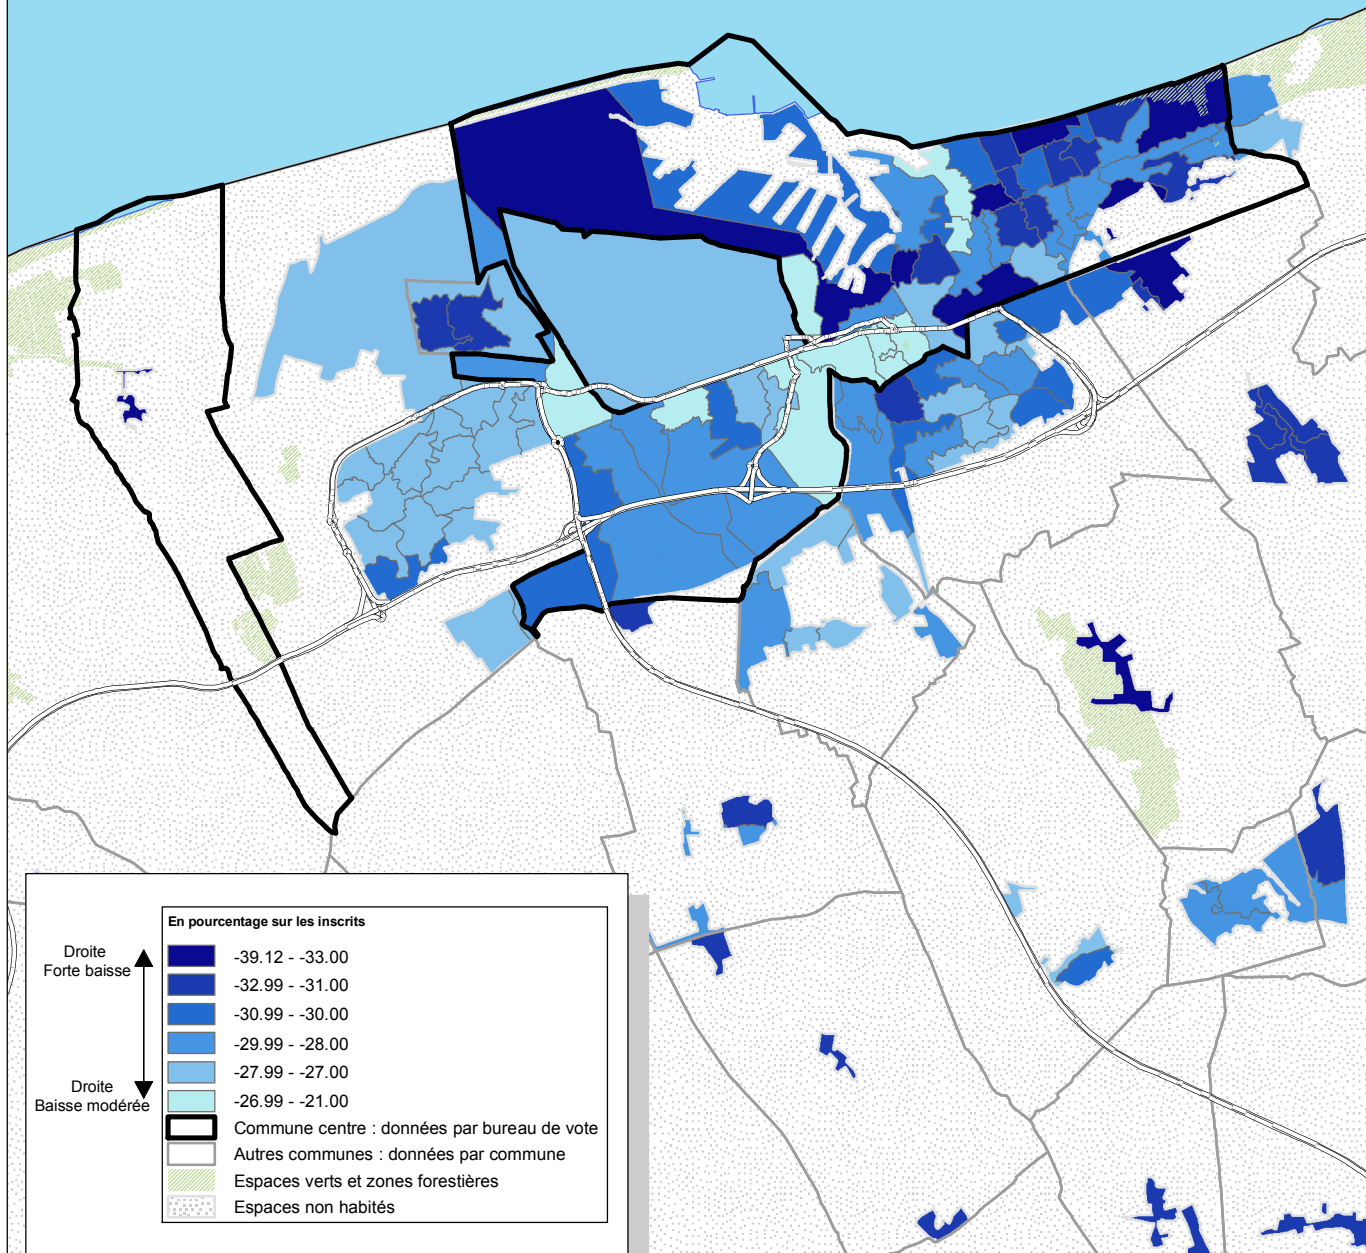

Dunkerque : Evolution de la Droite

Total de droite : N. Sarkozy, F. Bayrou, P. De Villiers, J.M. Le Pen, F. Nihous.
Cartographie du Total de droite 2010/Inscrits - Total de droite 2007/Inscrits.

Source : Ministère de l'intérieur
Réalisation : M. Bussi, C. Colange, S. Freiré-Diaz
et les membres de l'équipe Cartelec, 2012.