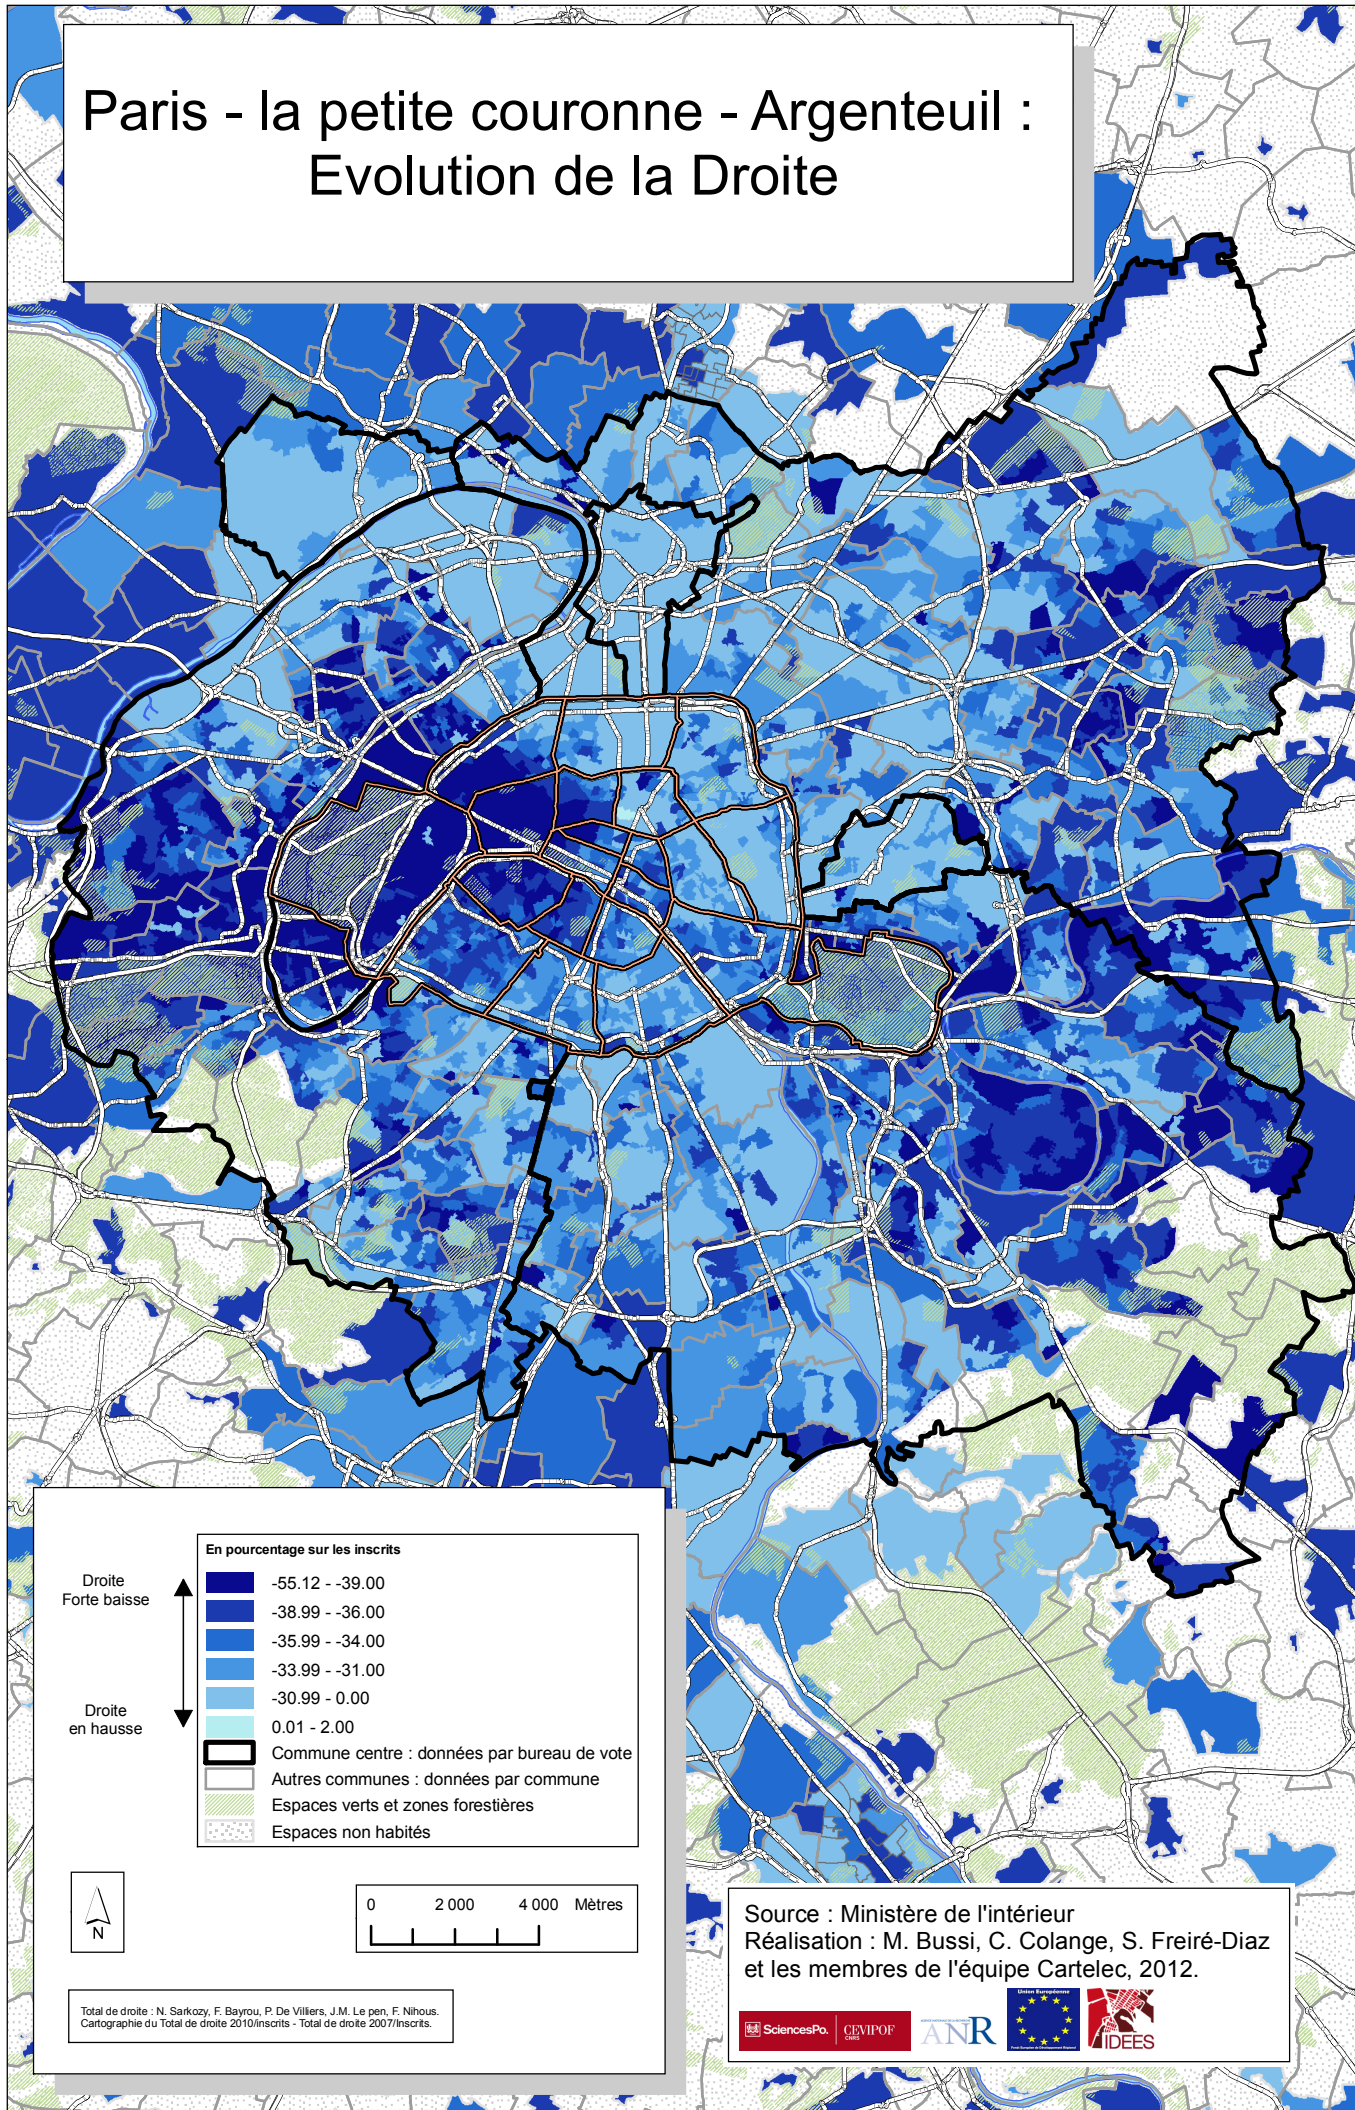

Paris - la petite couronne - Argenteuil : Evolution de la Droite

Total de droite : N. Sarkozy, F. Bayrou, P. De Villiers, J.M. Le pen, F. Nihous.
Cartographie du Total de droite 2010/Inscrits - Total de droite 2007/Inscrits.