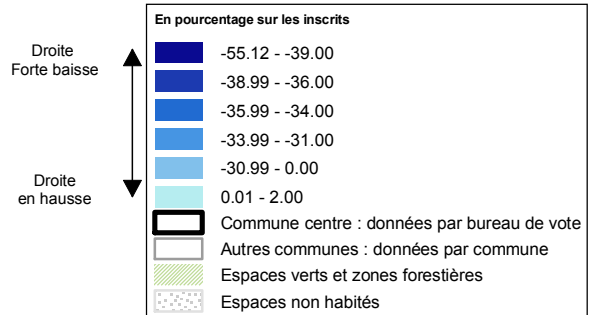

Paris - la petite couronne - Argenteuil : Evolution de la Droite

Total de droite : N. Sarkozy, F. Bayrou, P. De Villiers, J.M. Le pen, F. Nihous.
Cartographie du Total de droite 2010/Inscrits - Total de droite 2007/Inscrits.