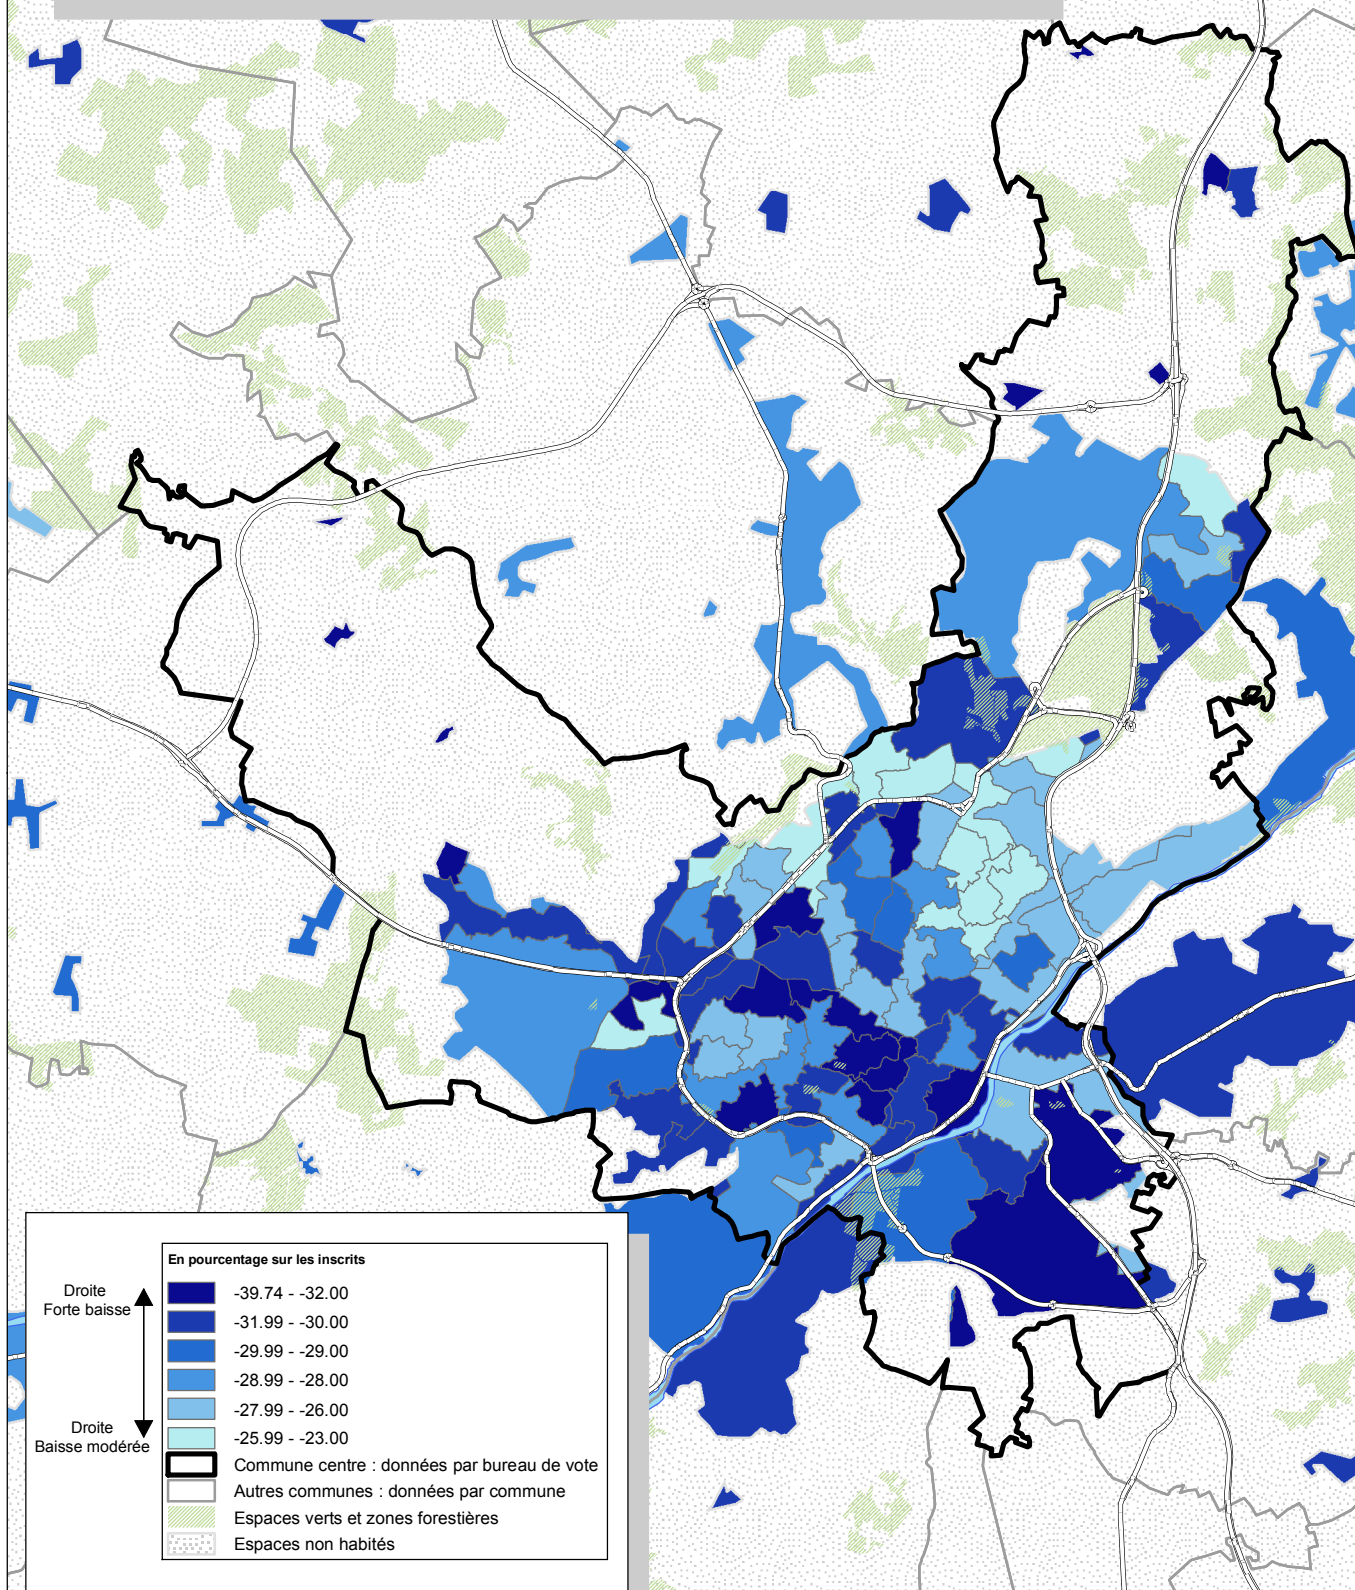

Limoges : Evolution de la Droite

En pourcentage sur les inscrits

Droite Forte baisse	-39.74 - -32.00
	-31.99 - -30.00
	-29.99 - -29.00
	-28.99 - -28.00
Droite Baisse modérée	-27.99 - -26.00
	-25.99 - -23.00

- Commune centre : données par bureau de vote
- Autres communes : données par commune
- Espaces verts et zones forestières
- Espaces non habités

Total de droite : N. Sarkozy, F. Bayrou, P. De Villiers, J.M. Le pen, F. Nihous.
Cartographie du Total de droite 2010/Inscrits - Total de droite 2007/Inscrits.