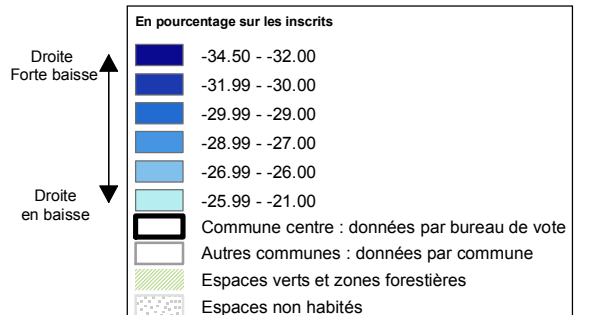

Rouen : Evolution de la Droite

Total de droite : N. Sarkozy, F. Bayrou, P. De Villiers, J.M. Le pen, F. Nihous.
Cartographie du Total de droite 2010/inscrits - Total de droite 2007/inscrits.

Source : Ministère de l'intérieur
Réalisation : M. Bussi, C. Colange, S. Freiré-Diaz
et les membres de l'équipe Cartelec, 2012.

Election présidentielle 2007, régionale 2010, premier tour