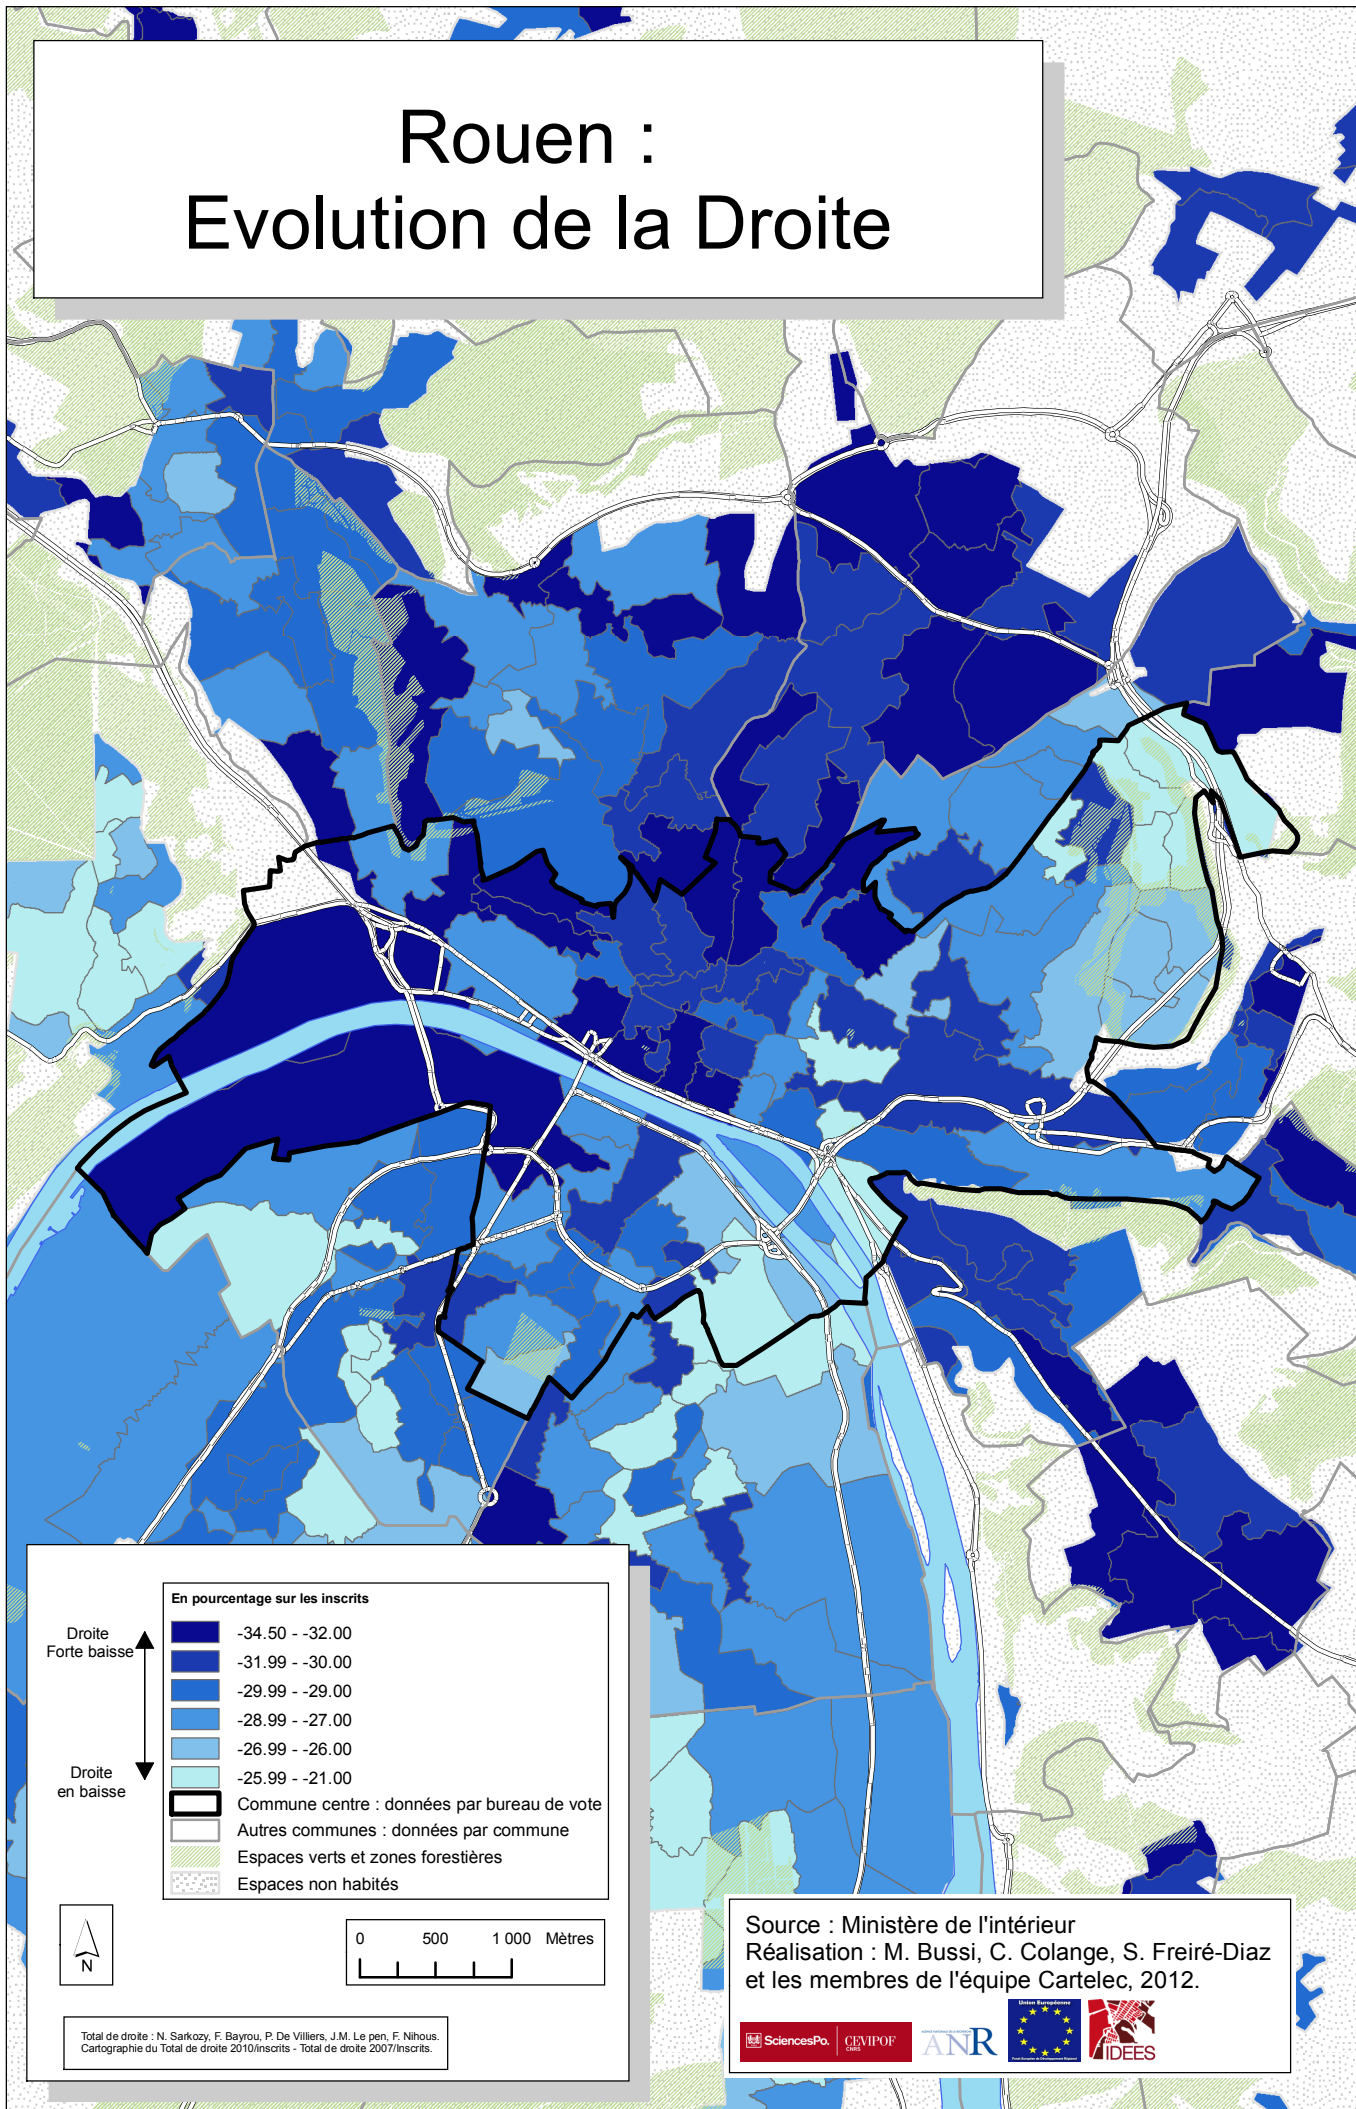

Rouen : Evolution de la Droite

Total de droite : N. Sarkozy, F. Bayrou, P. De Villiers, J.M. Le pen, F. Nihous.
Cartographie du Total de droite 2010/inscrits - Total de droite 2007/inscrits.

Source : Ministère de l'intérieur
Réalisation : M. Bussi, C. Colange, S. Freiré-Diaz
et les membres de l'équipe Cartelec, 2012.

Election présidentielle 2007, régionale 2010, premier tour