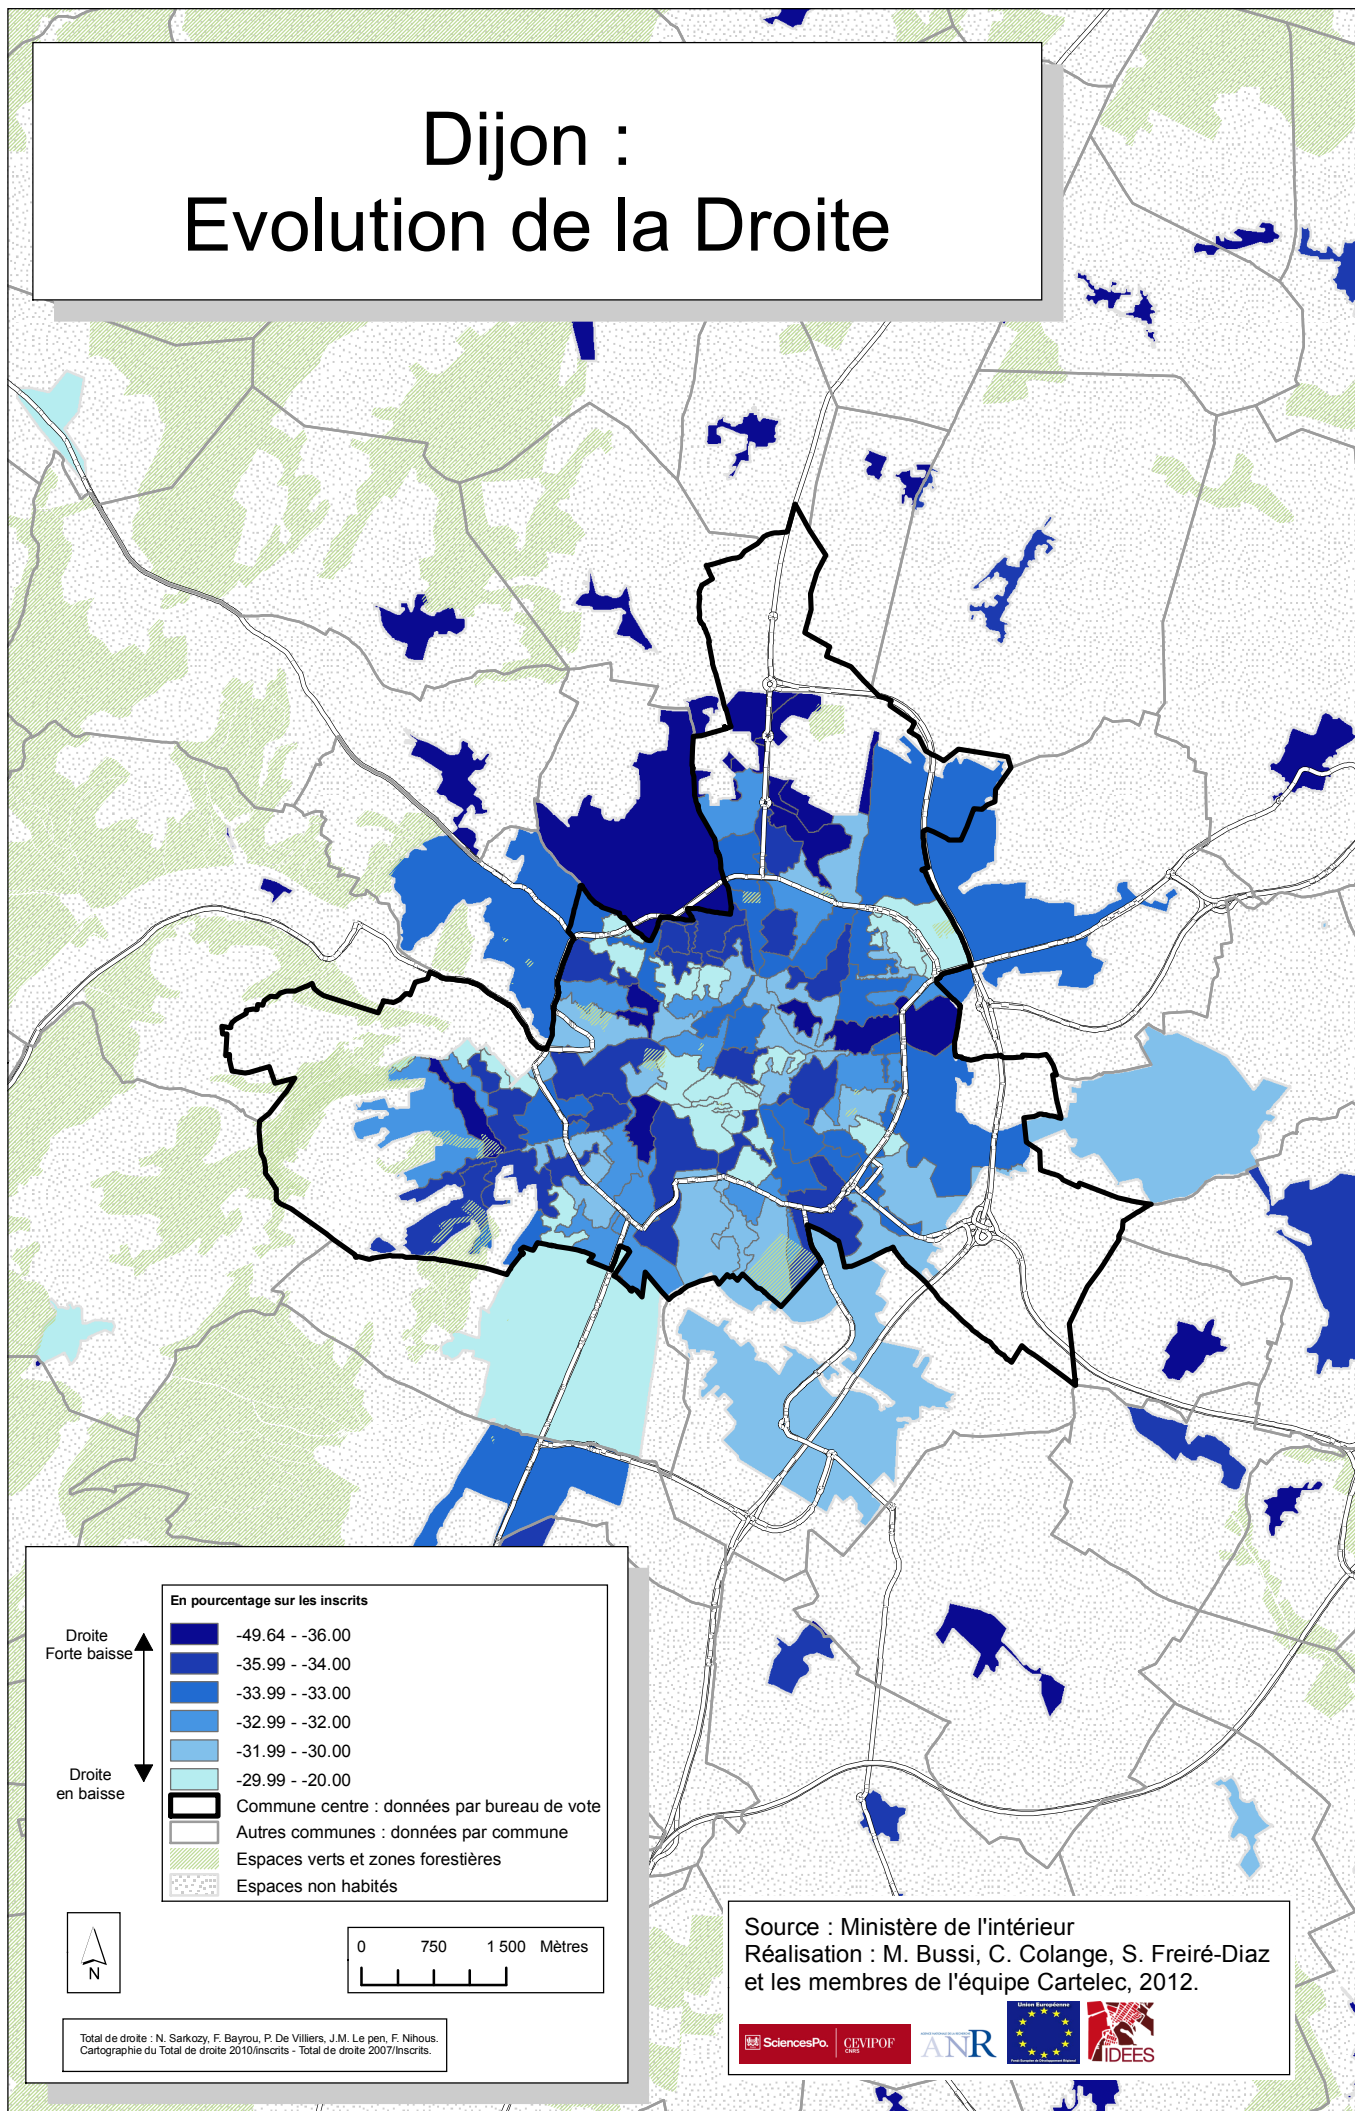

Dijon : Evolution de la Droite

Droite
Forte baisse
↑
Droite
en baisse
↓

En pourcentage sur les inscrits

Dark Blue	-49.64 - -36.00
Dark Blue	-35.99 - -34.00
Blue	-33.99 - -33.00
Blue	-32.99 - -32.00
Light Blue	-31.99 - -30.00
Light Blue	-29.99 - -20.00

- Commune centre : données par bureau de vote
- Autres communes : données par commune
- Espaces verts et zones forestières
- Espaces non habités

0 750 1500 Mètres

Source : Ministère de l'intérieur
Réalisation : M. Bussi, C. Colange, S. Freiré-Diaz
et les membres de l'équipe Cartelec, 2012.