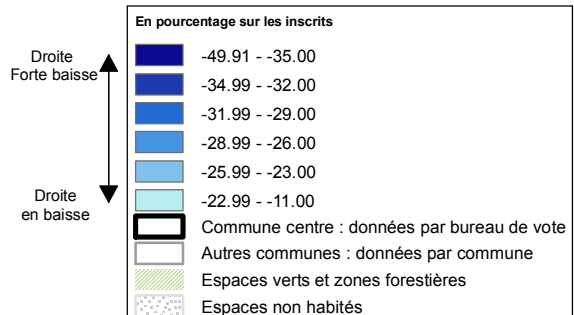

# Le Havre : Evolution de la Droite

Total de droite : N. Sarkozy, F. Bayrou, P. De Villiers, J.M. Le pen, F. Nihous.  
Cartographie du Total de droite 2010/inscrits - Total de droite 2007/inscrits.

Source : Ministère de l'intérieur  
Réalisation : M. Bussi, C. Colange, S. Freiré-Diaz et les membres de l'équipe Cartelec, 2012.

Election présidentielle 2007, régionale 2010, premier tour