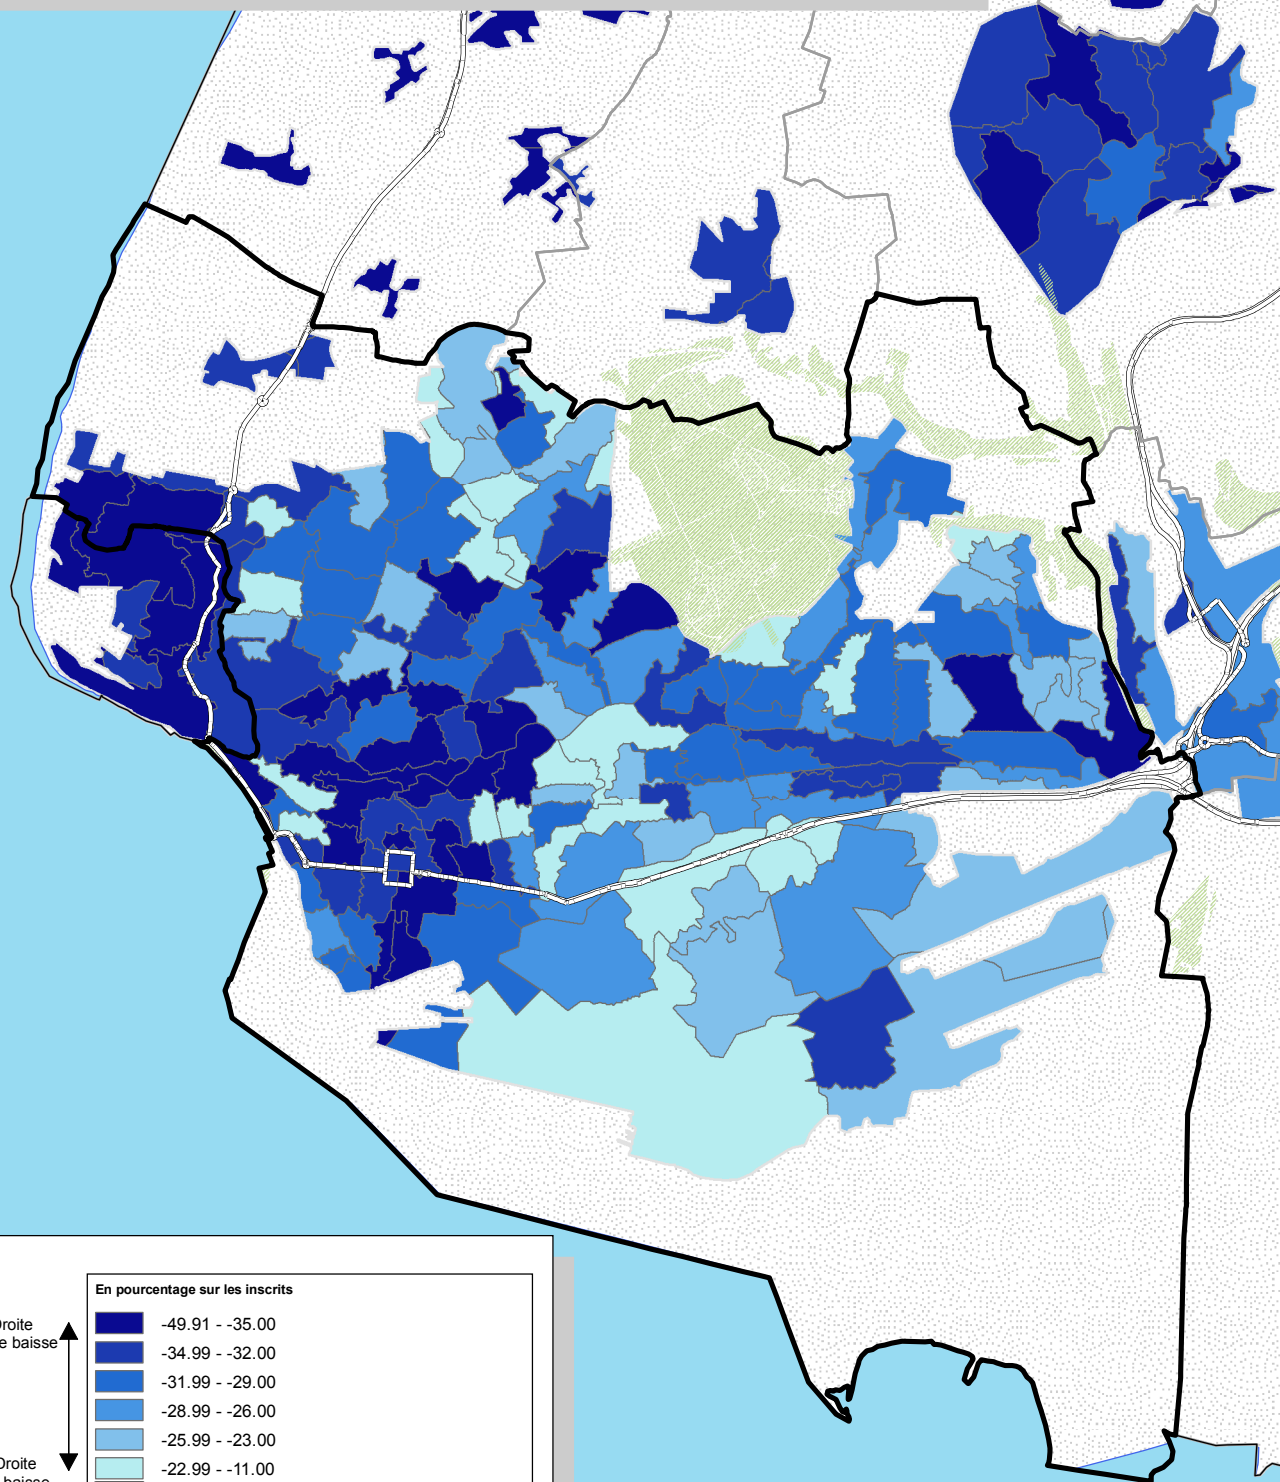

# Le Havre : Evolution de la Droite

Total de droite : N. Sarkozy, F. Bayrou, P. De Villiers, J.M. Le pen, F. Nihous.  
Cartographie du Total de droite 2010/inscrits - Total de droite 2007/inscrits.

Source : Ministère de l'intérieur  
Réalisation : M. Bussi, C. Colange, S. Freiré-Diaz et les membres de l'équipe Cartelec, 2012.

Election présidentielle 2007, régionale 2010, premier tour