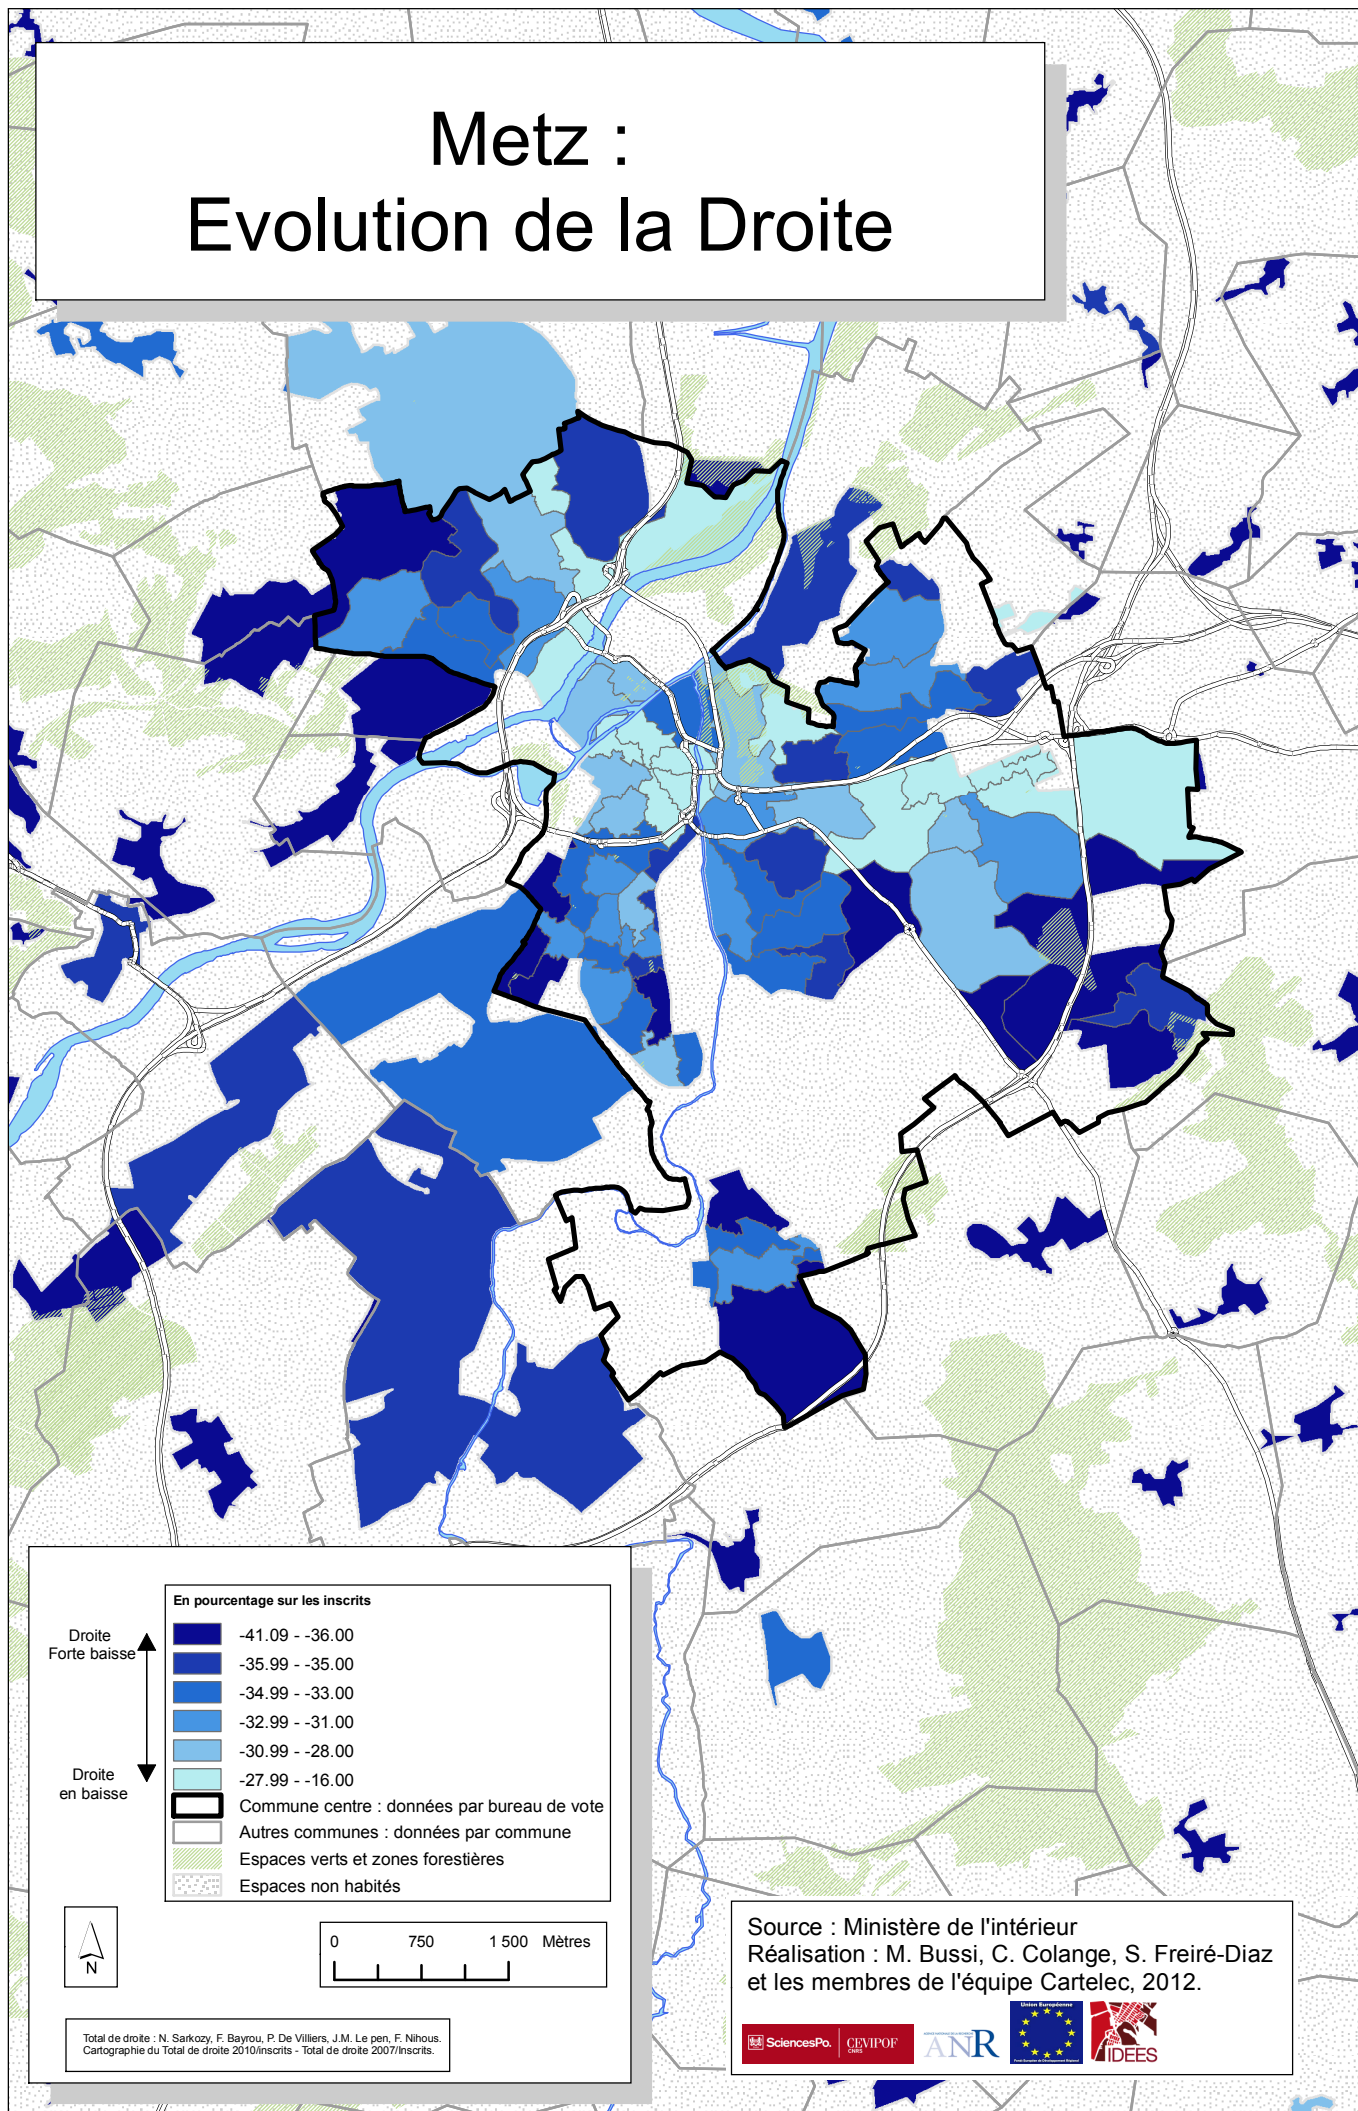

Metz : Evolution de la Droite

Droite
Forte baisse
↑
Droite
en baisse
↓

En pourcentage sur les inscrits

Dark Blue	-41.09 - -36.00
Dark Blue	-35.99 - -35.00
Blue	-34.99 - -33.00
Blue	-32.99 - -31.00
Light Blue	-30.99 - -28.00
Light Blue	-27.99 - -16.00

- Commune centre : données par bureau de vote
- Autres communes : données par commune
- Espaces verts et zones forestières
- Espaces non habités

0 750 1 500 Mètres

Source : Ministère de l'intérieur
Réalisation : M. Bussi, C. Colange, S. Freiré-Diaz
et les membres de l'équipe Cartelec, 2012.