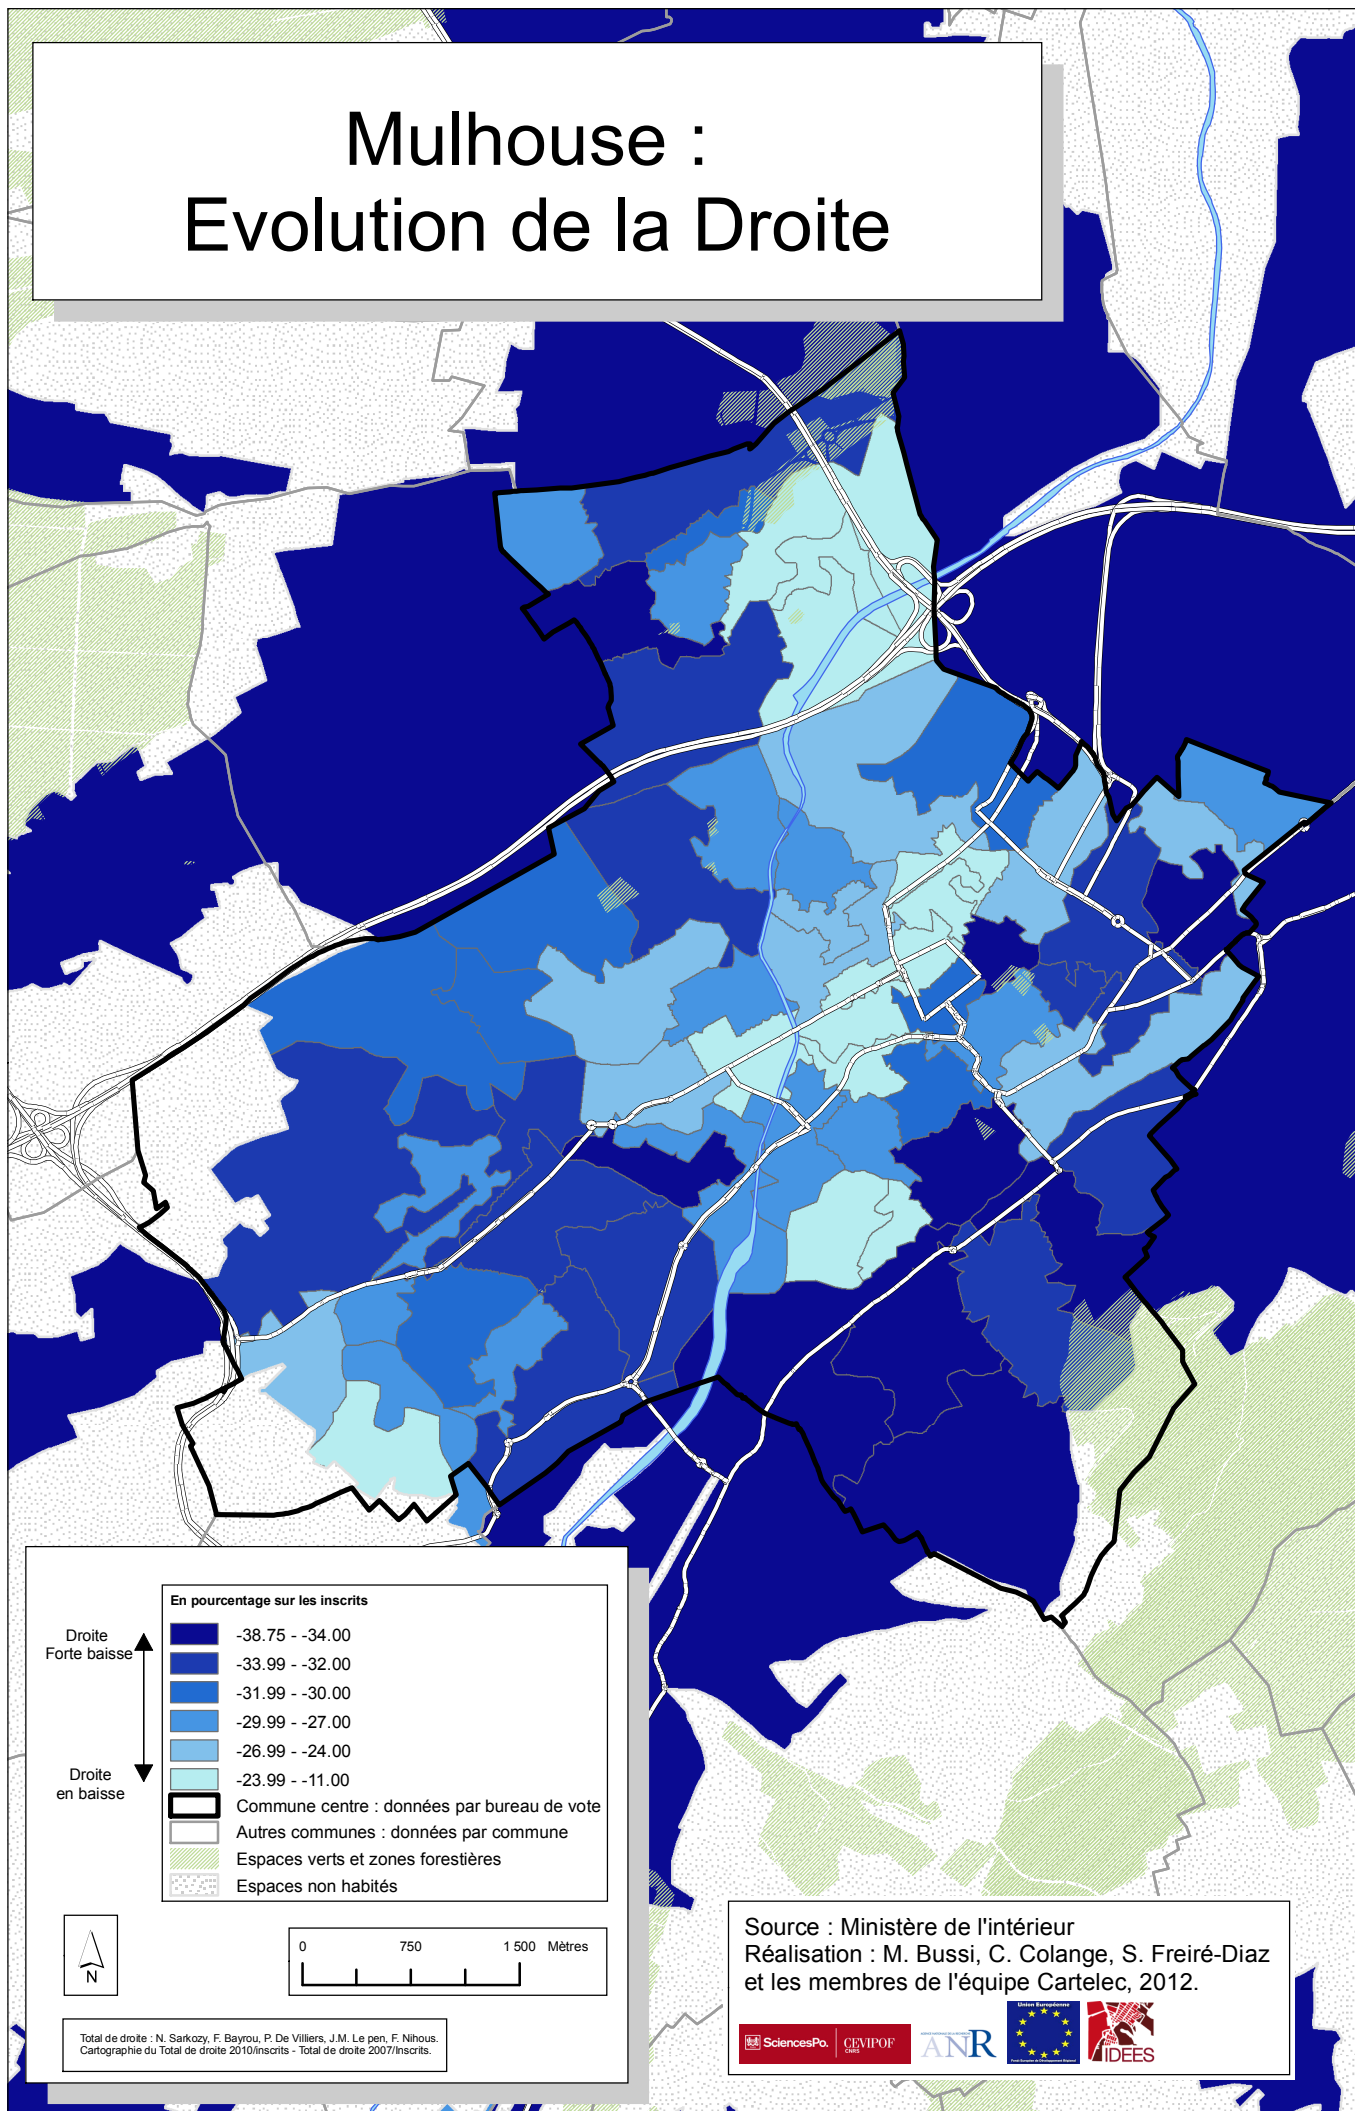

Mulhouse : Evolution de la Droite

Droite
Forte baisse

Droite
en baisse

En pourcentage sur les inscrits

Commune centre : données par bureau de vote
Autres communes : données par commune
Espaces verts et zones forestières
Espaces non habités

Source : Ministère de l'intérieur
Réalisation : M. Bussi, C. Colange, S. Freiré-Diaz
et les membres de l'équipe Cartelec, 2012.

Election présidentielle 2007, régionale 2010, premier tour