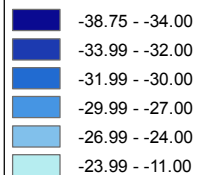

Commune centre : données par bureau de vote
Autres communes : données par commune
Espaces verts et zones forestières
Espaces non habités