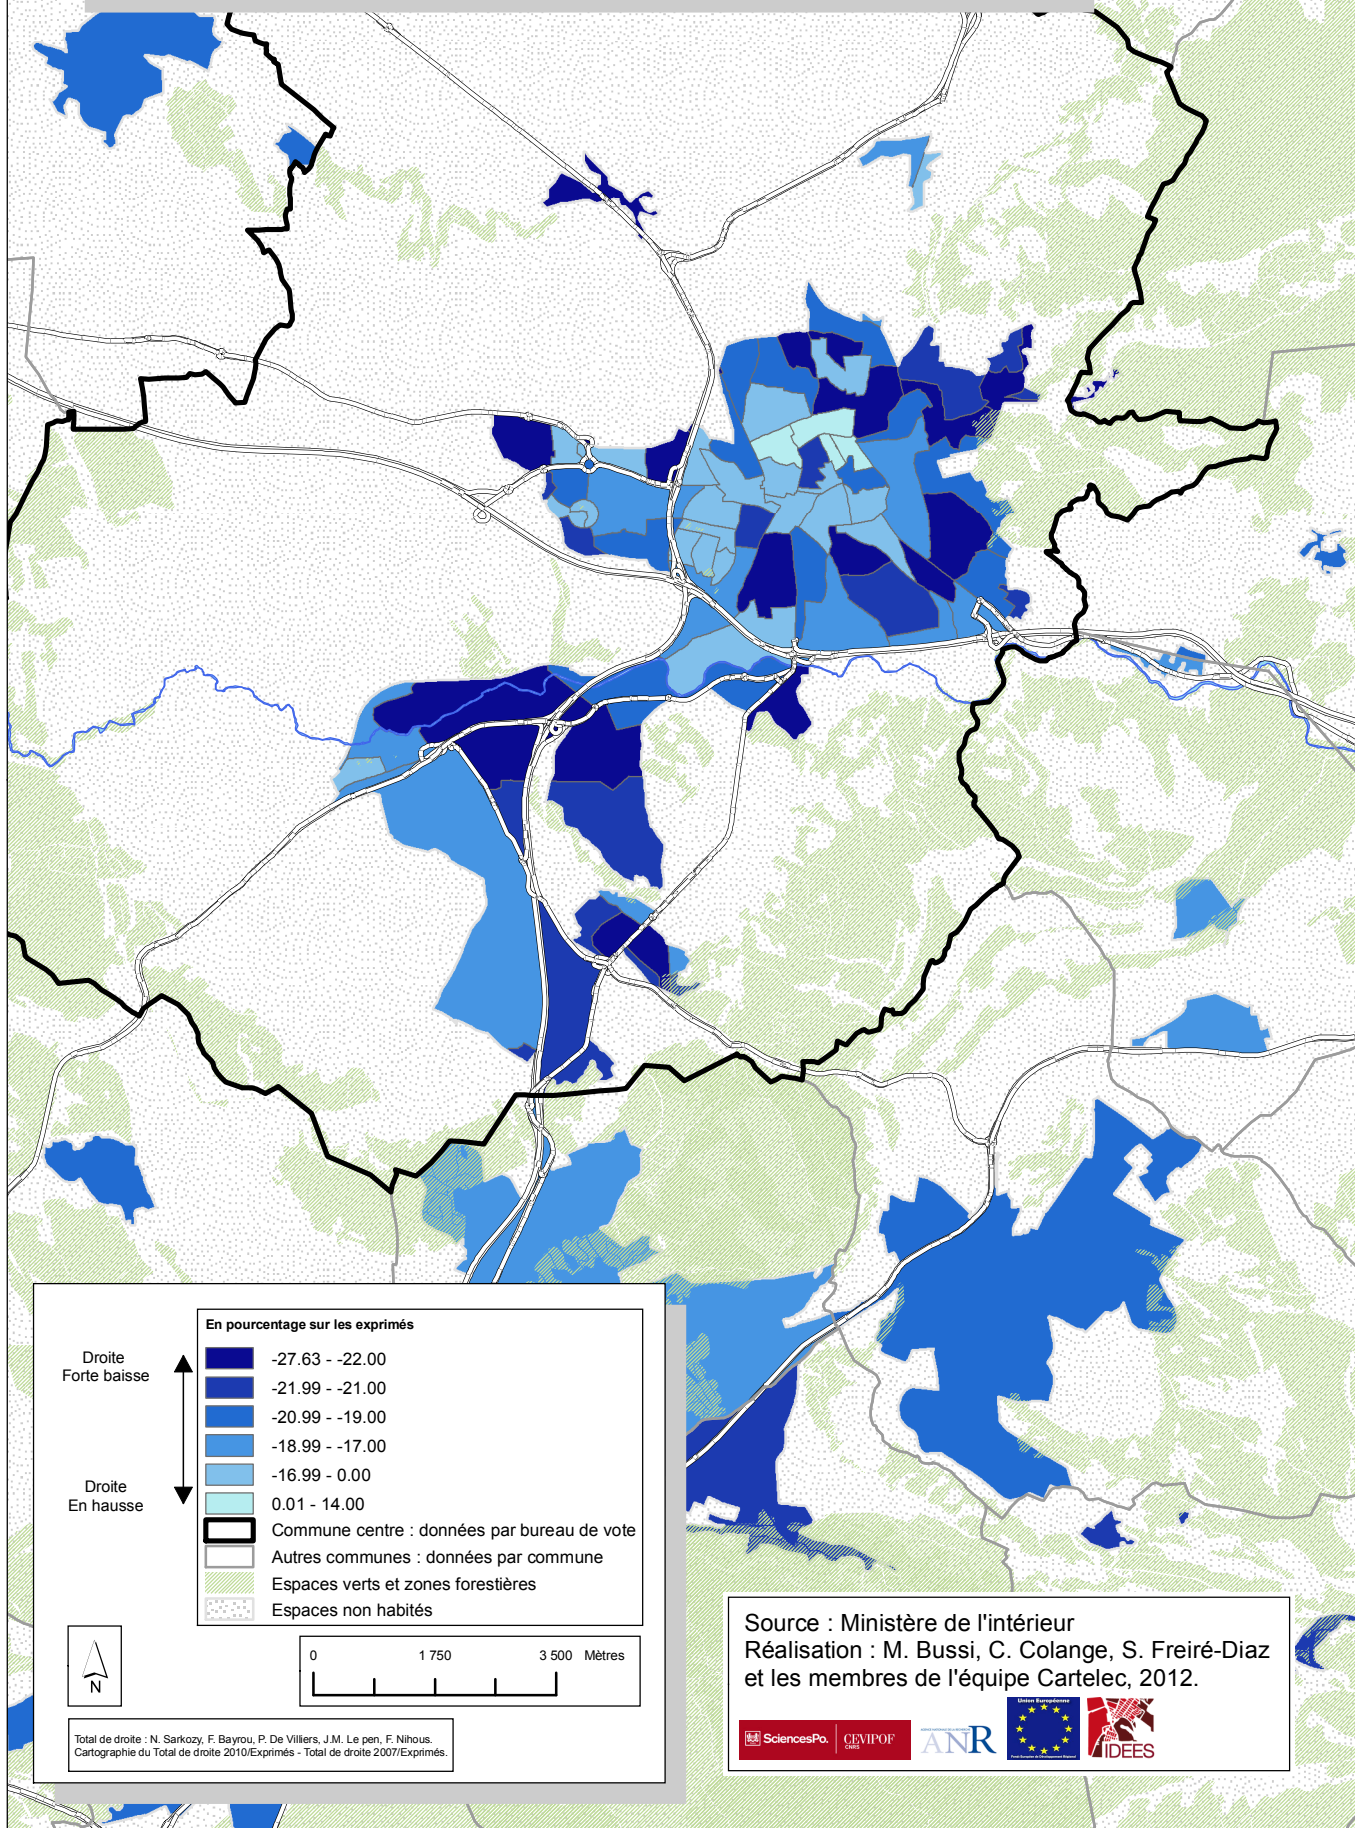

Aix-en-Provence : Evolution de la Droite

Droite
Forte baisse

Droite
En hausse

En pourcentage sur les exprimés

- Commune centre : données par bureau de vote
- Autres communes : données par commune
- Espaces verts et zones forestières
- Espaces non habités

Source : Ministère de l'intérieur
Réalisation : M. Bussi, C. Colange, S. Freiré-Diaz
et les membres de l'équipe Cartelec, 2012.