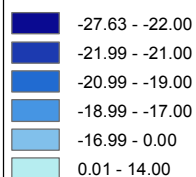

- Commune centre : données par bureau de vote
- Autres communes : données par commune
- Espaces verts et zones forestières
- Espaces non habités