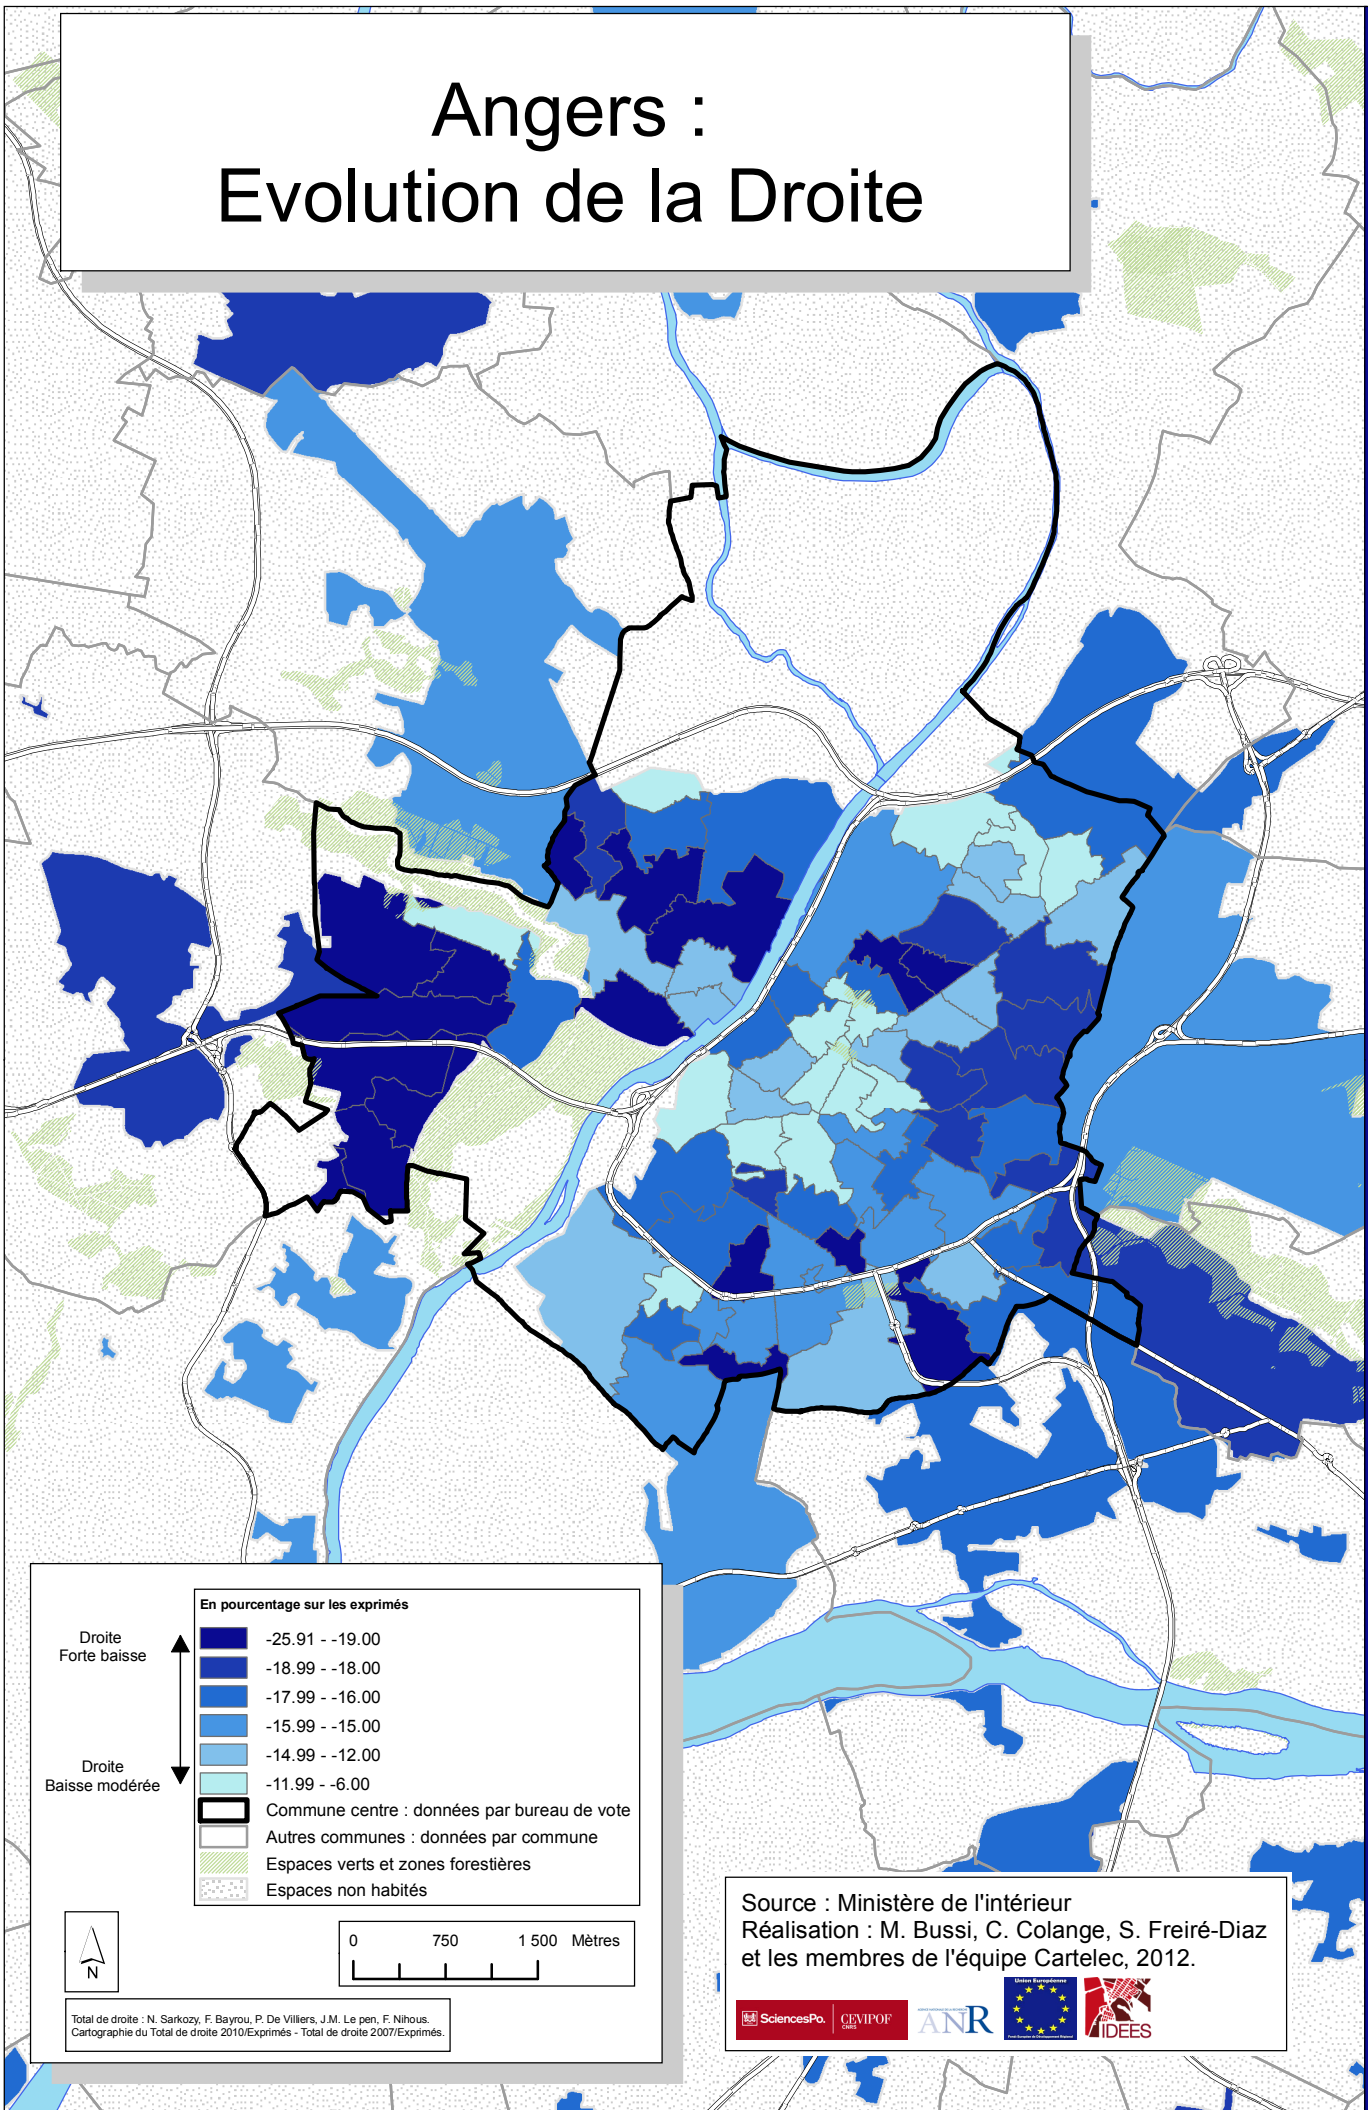

Angers : Evolution de la Droite

En pourcentage sur les exprimés

| | |
|---|-----------------|
| ■ | -25.91 - -19.00 |
| ■ | -18.99 - -18.00 |
| ■ | -17.99 - -16.00 |
| ■ | -15.99 - -15.00 |
| ■ | -14.99 - -12.00 |
| ■ | -11.99 - -6.00 |

↑ Droite Forte baisse
 ↓ Droite Baisse modérée

- ▭ Commune centre : données par bureau de vote
- ▭ Autres communes : données par commune
- ▨ Espaces verts et zones forestières
- Espaces non habités

0 750 1 500 Mètres

Total de droite : N. Sarkozy, F. Bayrou, P. De Villiers, J.M. Le Pen, F. Nihous.
 Cartographie du Total de droite 2010/Exprimés - Total de droite 2007/Exprimés.

Source : Ministère de l'intérieur
 Réalisation : M. Bussi, C. Colange, S. Freiré-Diaz
 et les membres de l'équipe Cartelec, 2012.

Election présidentielle 2007, régionale 2010, premier tour