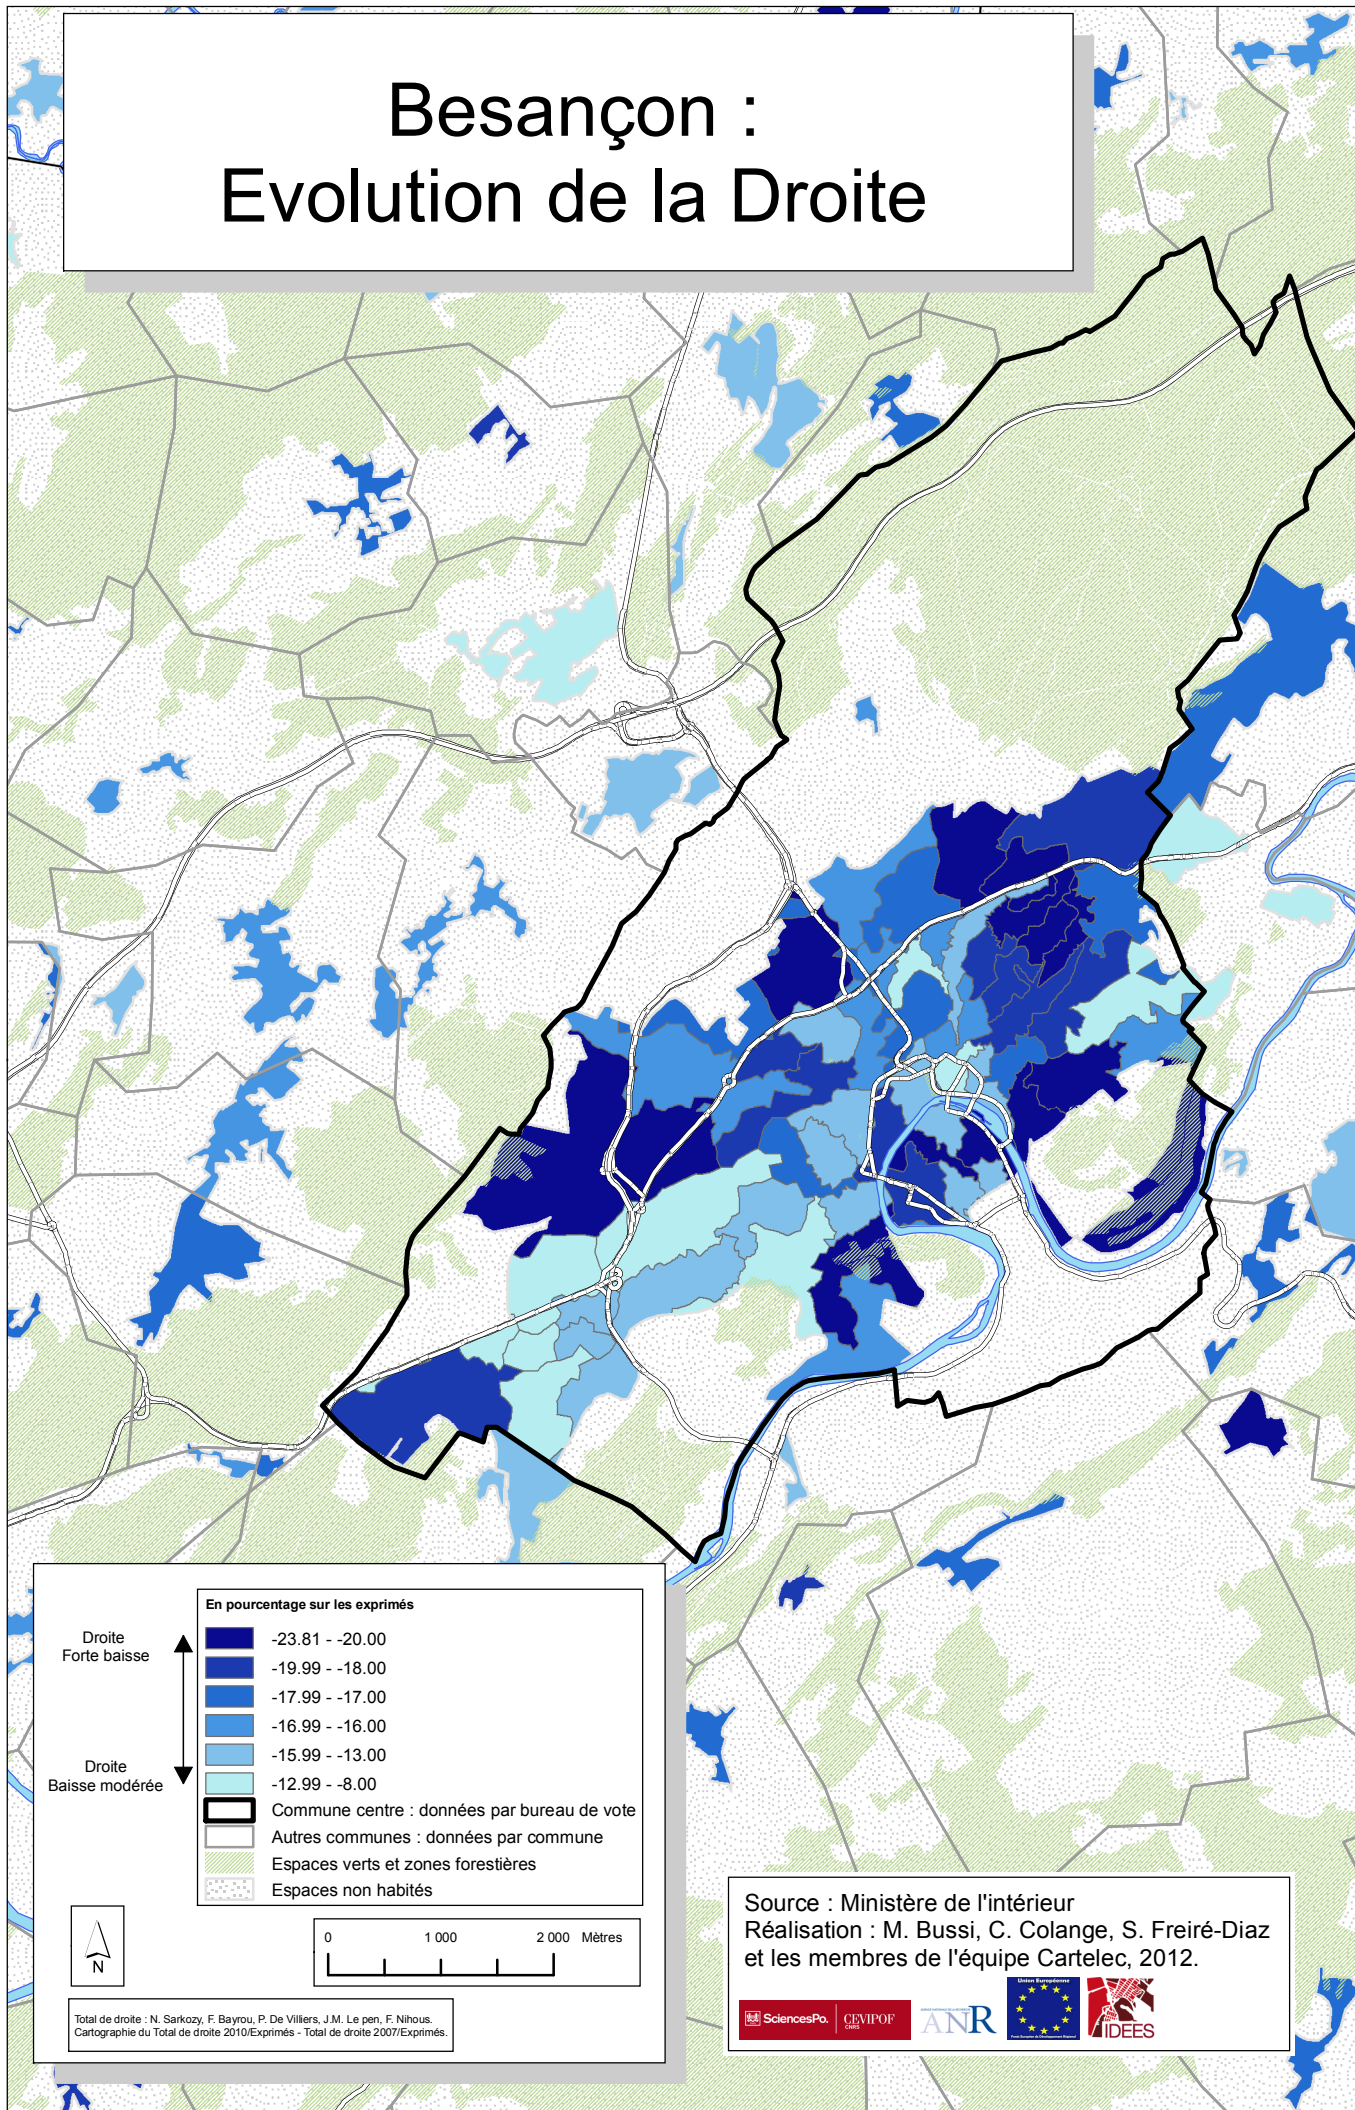

Besançon : Evolution de la Droite

En pourcentage sur les exprimés

▲	-23.81 - -20.00
▲	-19.99 - -18.00
▲	-17.99 - -17.00
▲	-16.99 - -16.00
▲	-15.99 - -13.00
▲	-12.99 - -8.00
▼	
▼	
▼	
▼	
▼	
▼	

Commune centre : données par bureau de vote
Autres communes : données par commune
Espaces verts et zones forestières
Espaces non habités

0 1 000 2 000 Mètres

Source : Ministère de l'intérieur
Réalisation : M. Bussi, C. Colange, S. Freiré-Diaz
et les membres de l'équipe Cartelec, 2012.