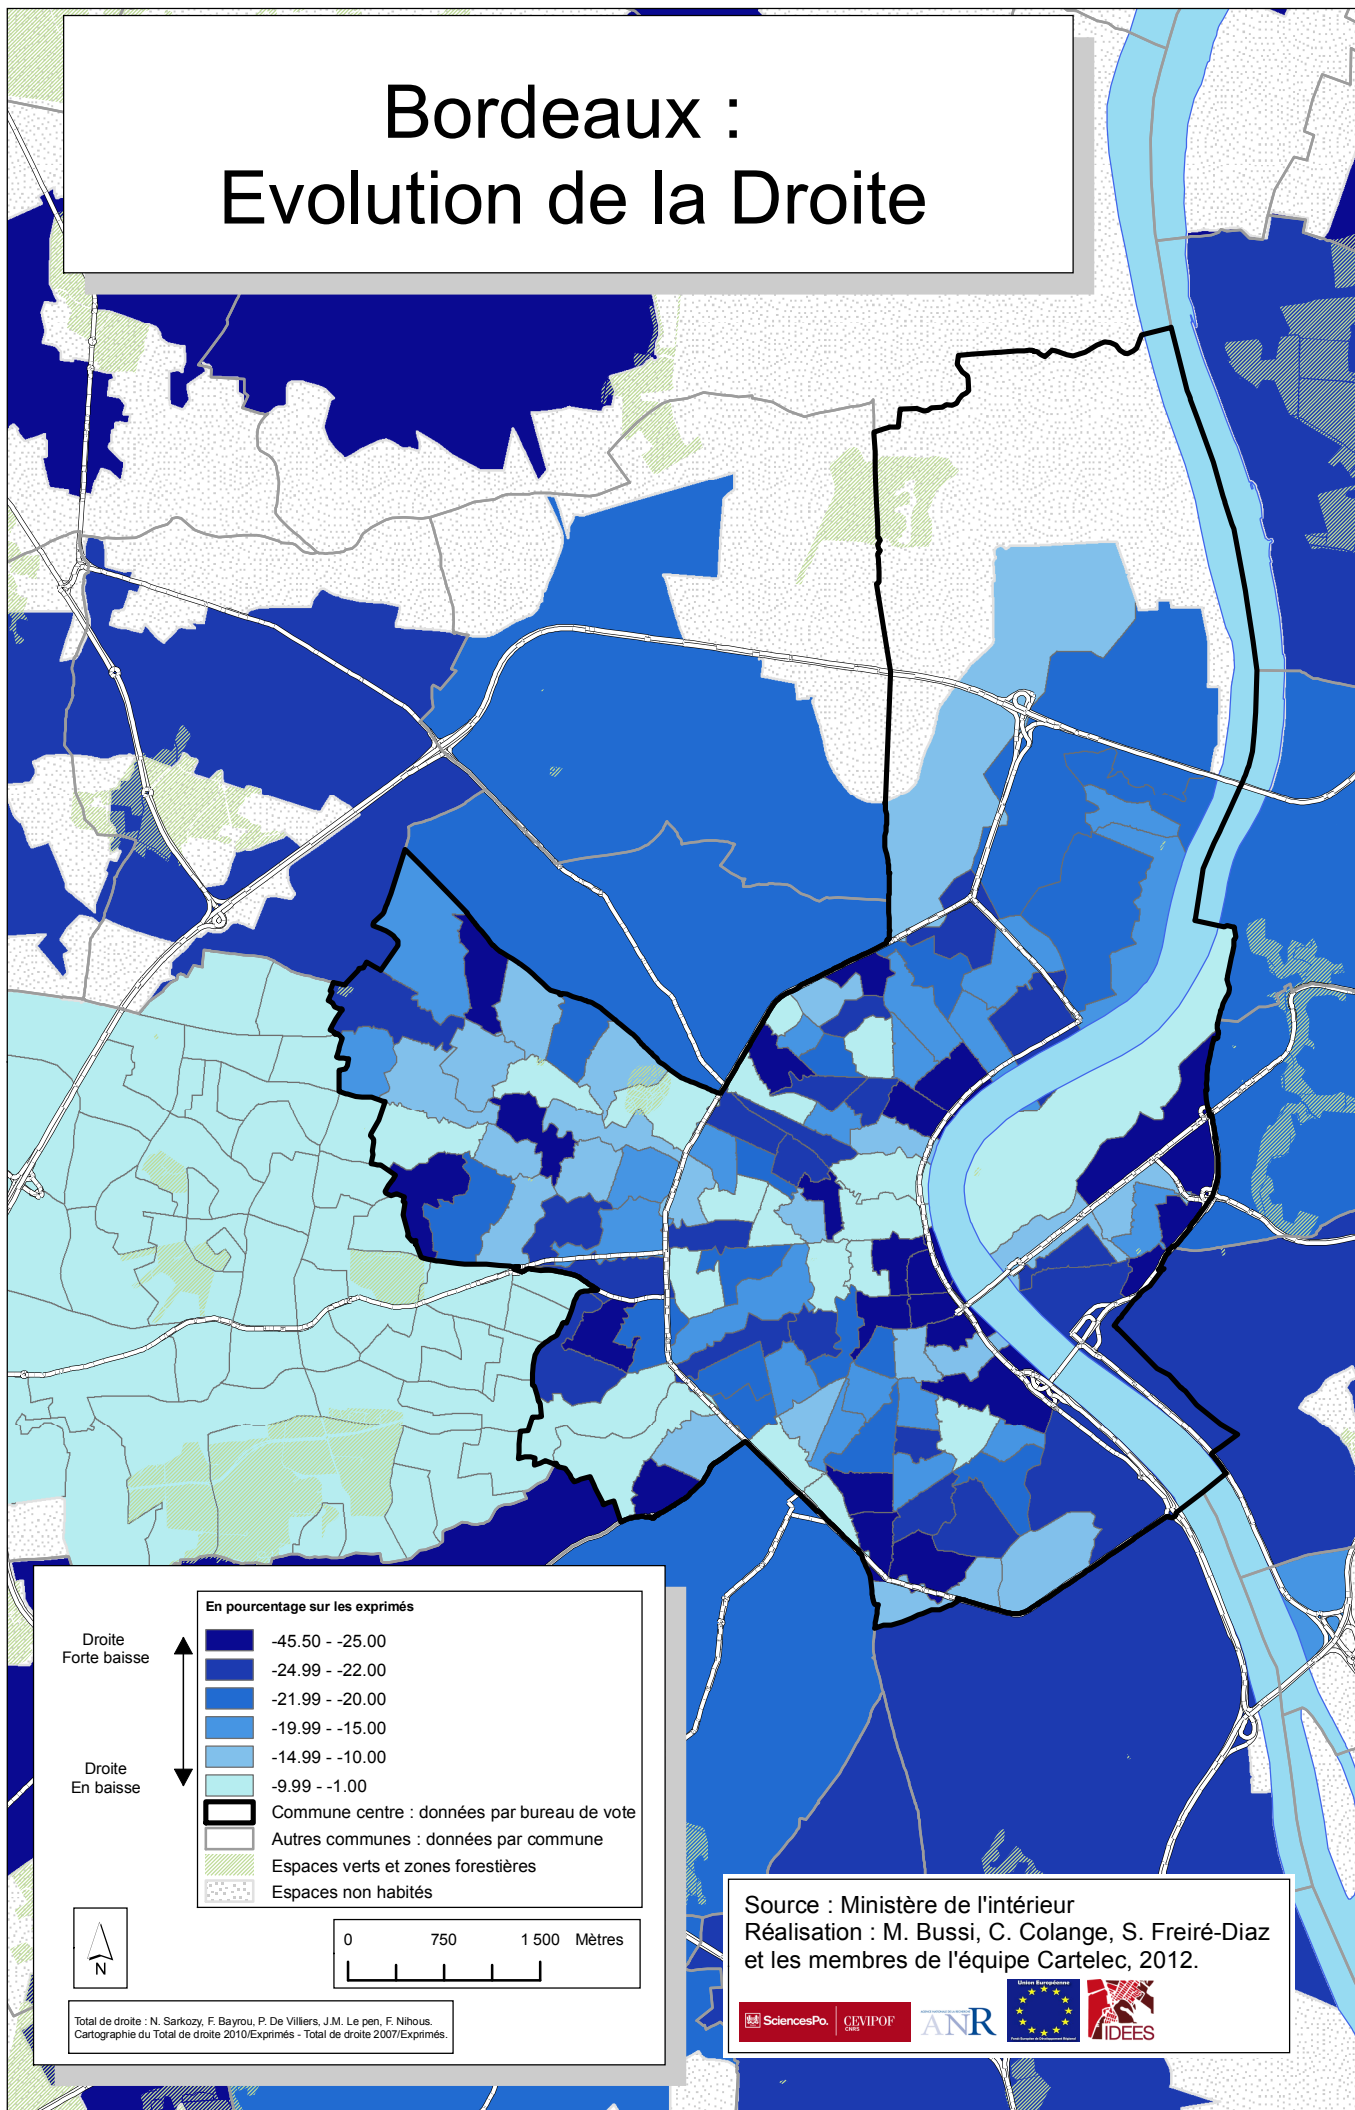

Bordeaux : Evolution de la Droite

Droite
Forte baisse

Droite
En baisse

En pourcentage sur les exprimés

Commune centre : données par bureau de vote
  Autres communes : données par commune
  Espaces verts et zones forestières
  Espaces non habités

Source : Ministère de l'intérieur
Réalisation : M. Bussi, C. Colange, S. Freiré-Diaz
et les membres de l'équipe Cartelec, 2012.

Election présidentielle 2007, régionale 2010, premier tour