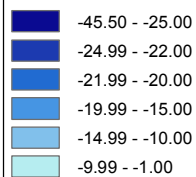

Commune centre : données par bureau de vote
  Autres communes : données par commune
  Espaces verts et zones forestières
  Espaces non habités