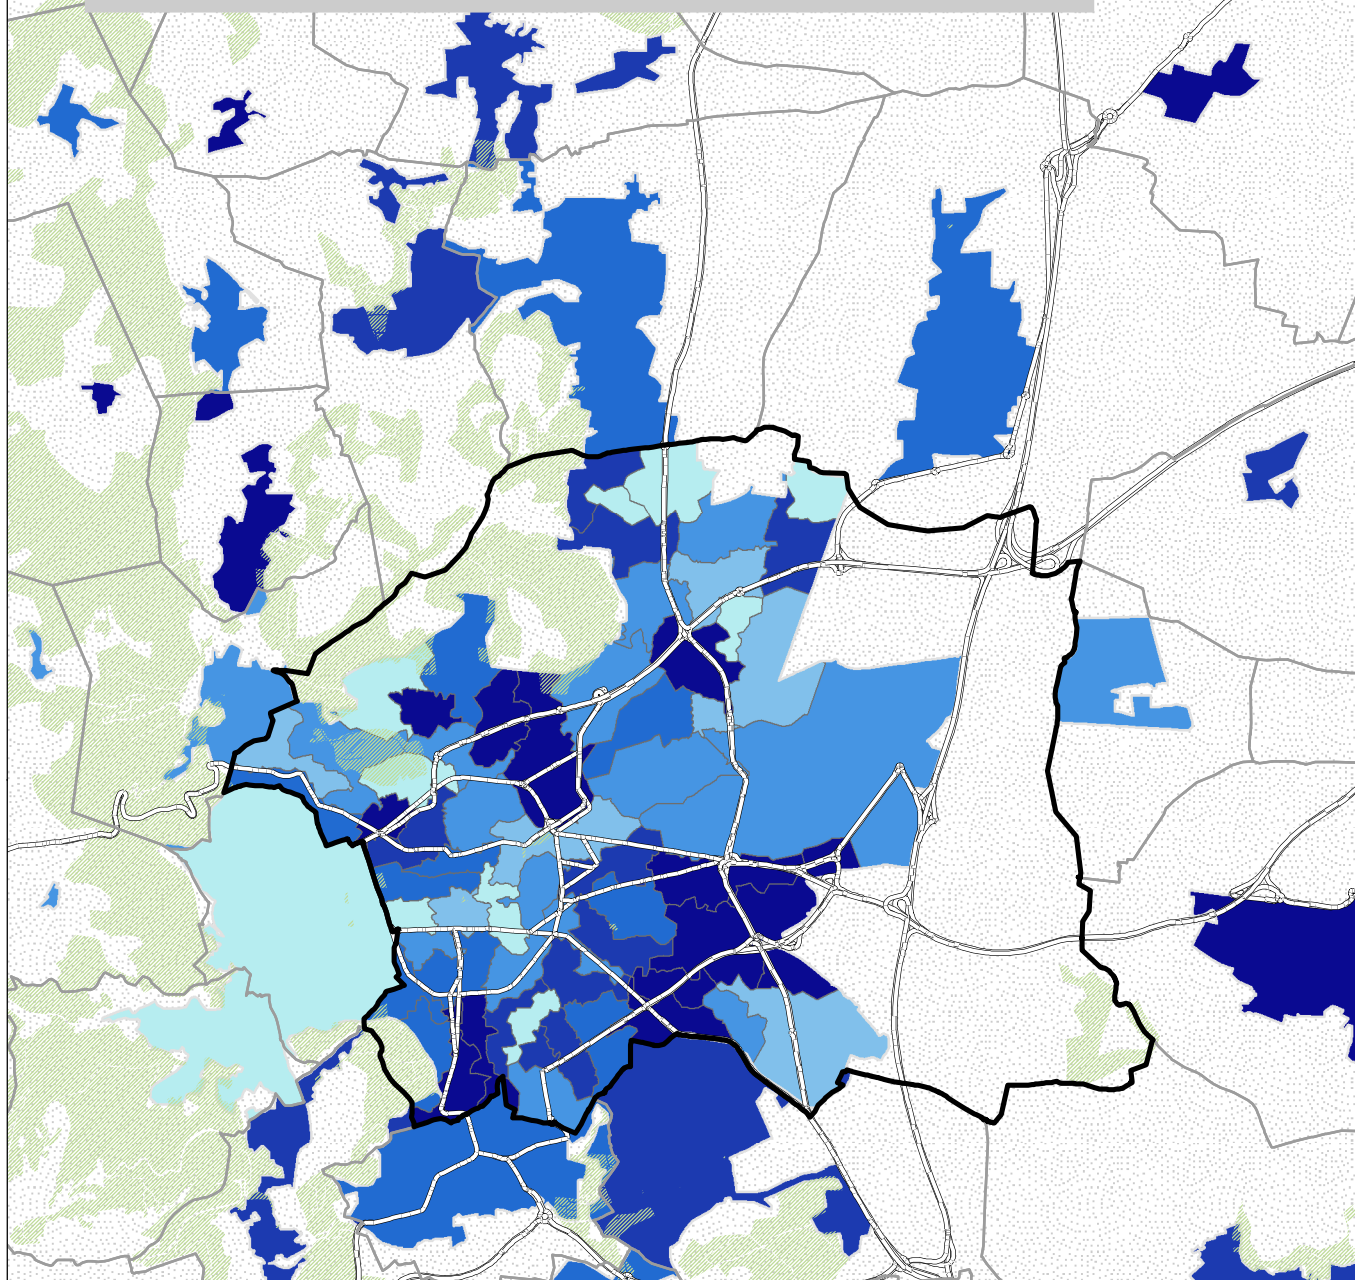

Clermont-Ferrand : Evolution de la Droite

Droite
Forte baisse

En pourcentage sur les exprimés

Droite
En Baisse

- Commune centre : données par bureau de vote
- Autres communes : données par commune
- Espaces verts et zones forestières
- Espaces non habités

Source : Ministère de l'intérieur
Réalisation : M. Bussi, C. Colange, S. Freiré-Diaz
et les membres de l'équipe Cartelec, 2012.