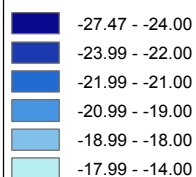

Droite
Forte baisse

En pourcentage sur les exprimés