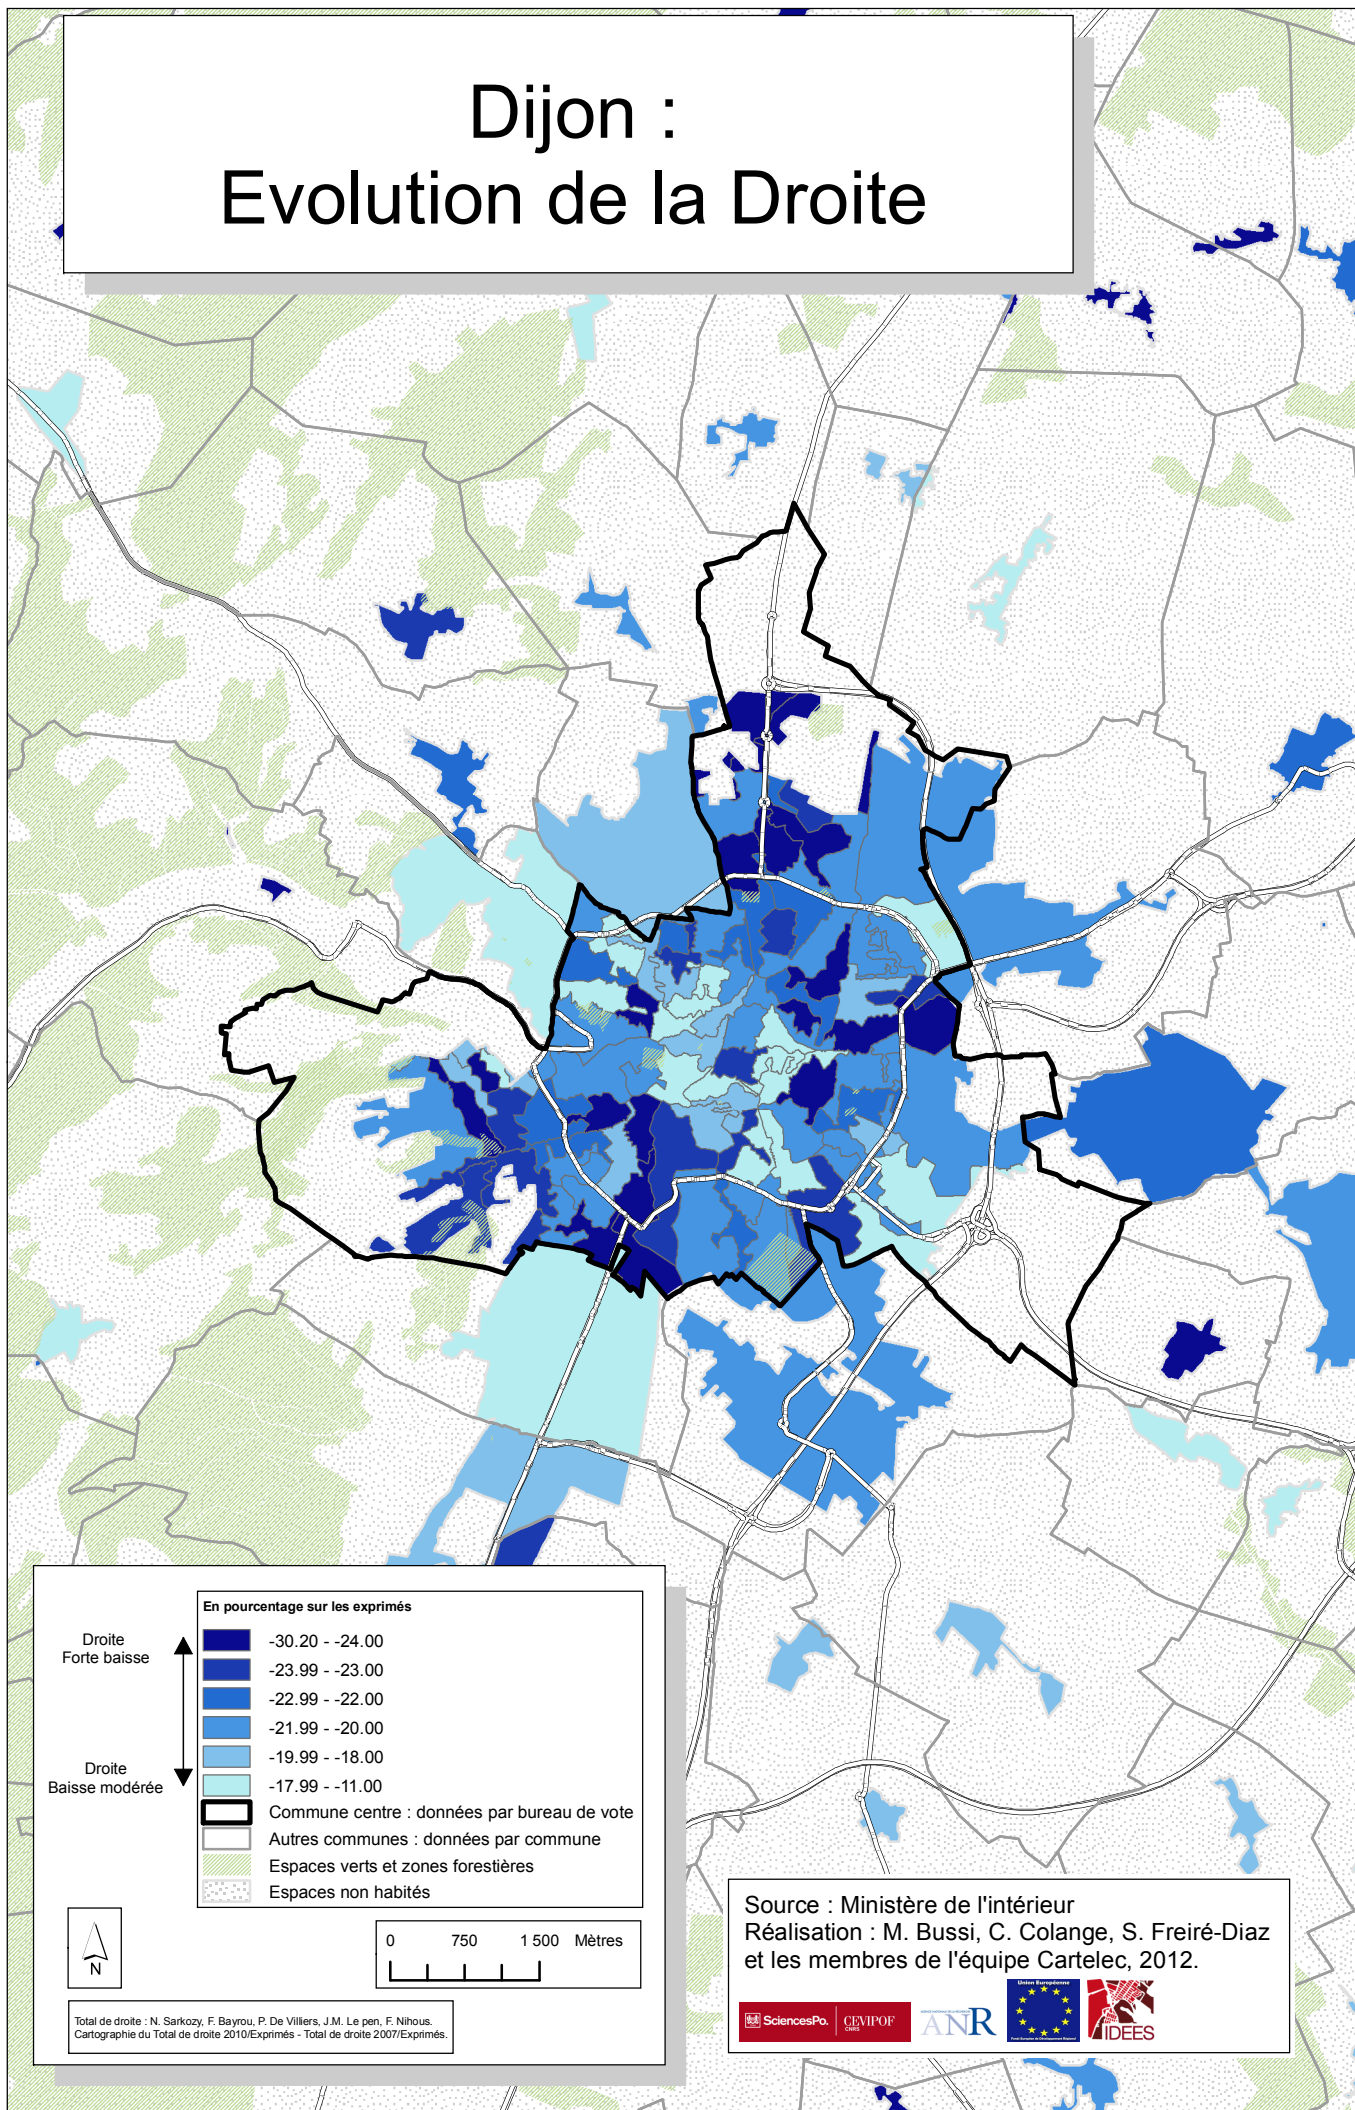

Dijon : Evolution de la Droite

En pourcentage sur les exprimés

■	-30.20 - -24.00
■	-23.99 - -23.00
■	-22.99 - -22.00
■	-21.99 - -20.00
■	-19.99 - -18.00
■	-17.99 - -11.00

↑ Droite Forte baisse
 ↓ Droite Baisse modérée

- ▭ Commune centre : données par bureau de vote
- ▭ Autres communes : données par commune
- ▭ Espaces verts et zones forestières
- ▭ Espaces non habités

0 750 1500 Mètres

Total de droite : N. Sarkozy, F. Bayrou, P. De Villiers, J.M. Le pen, F. Nihous.
 Cartographie du Total de droite 2010/Exprimés - Total de droite 2007/Exprimés.