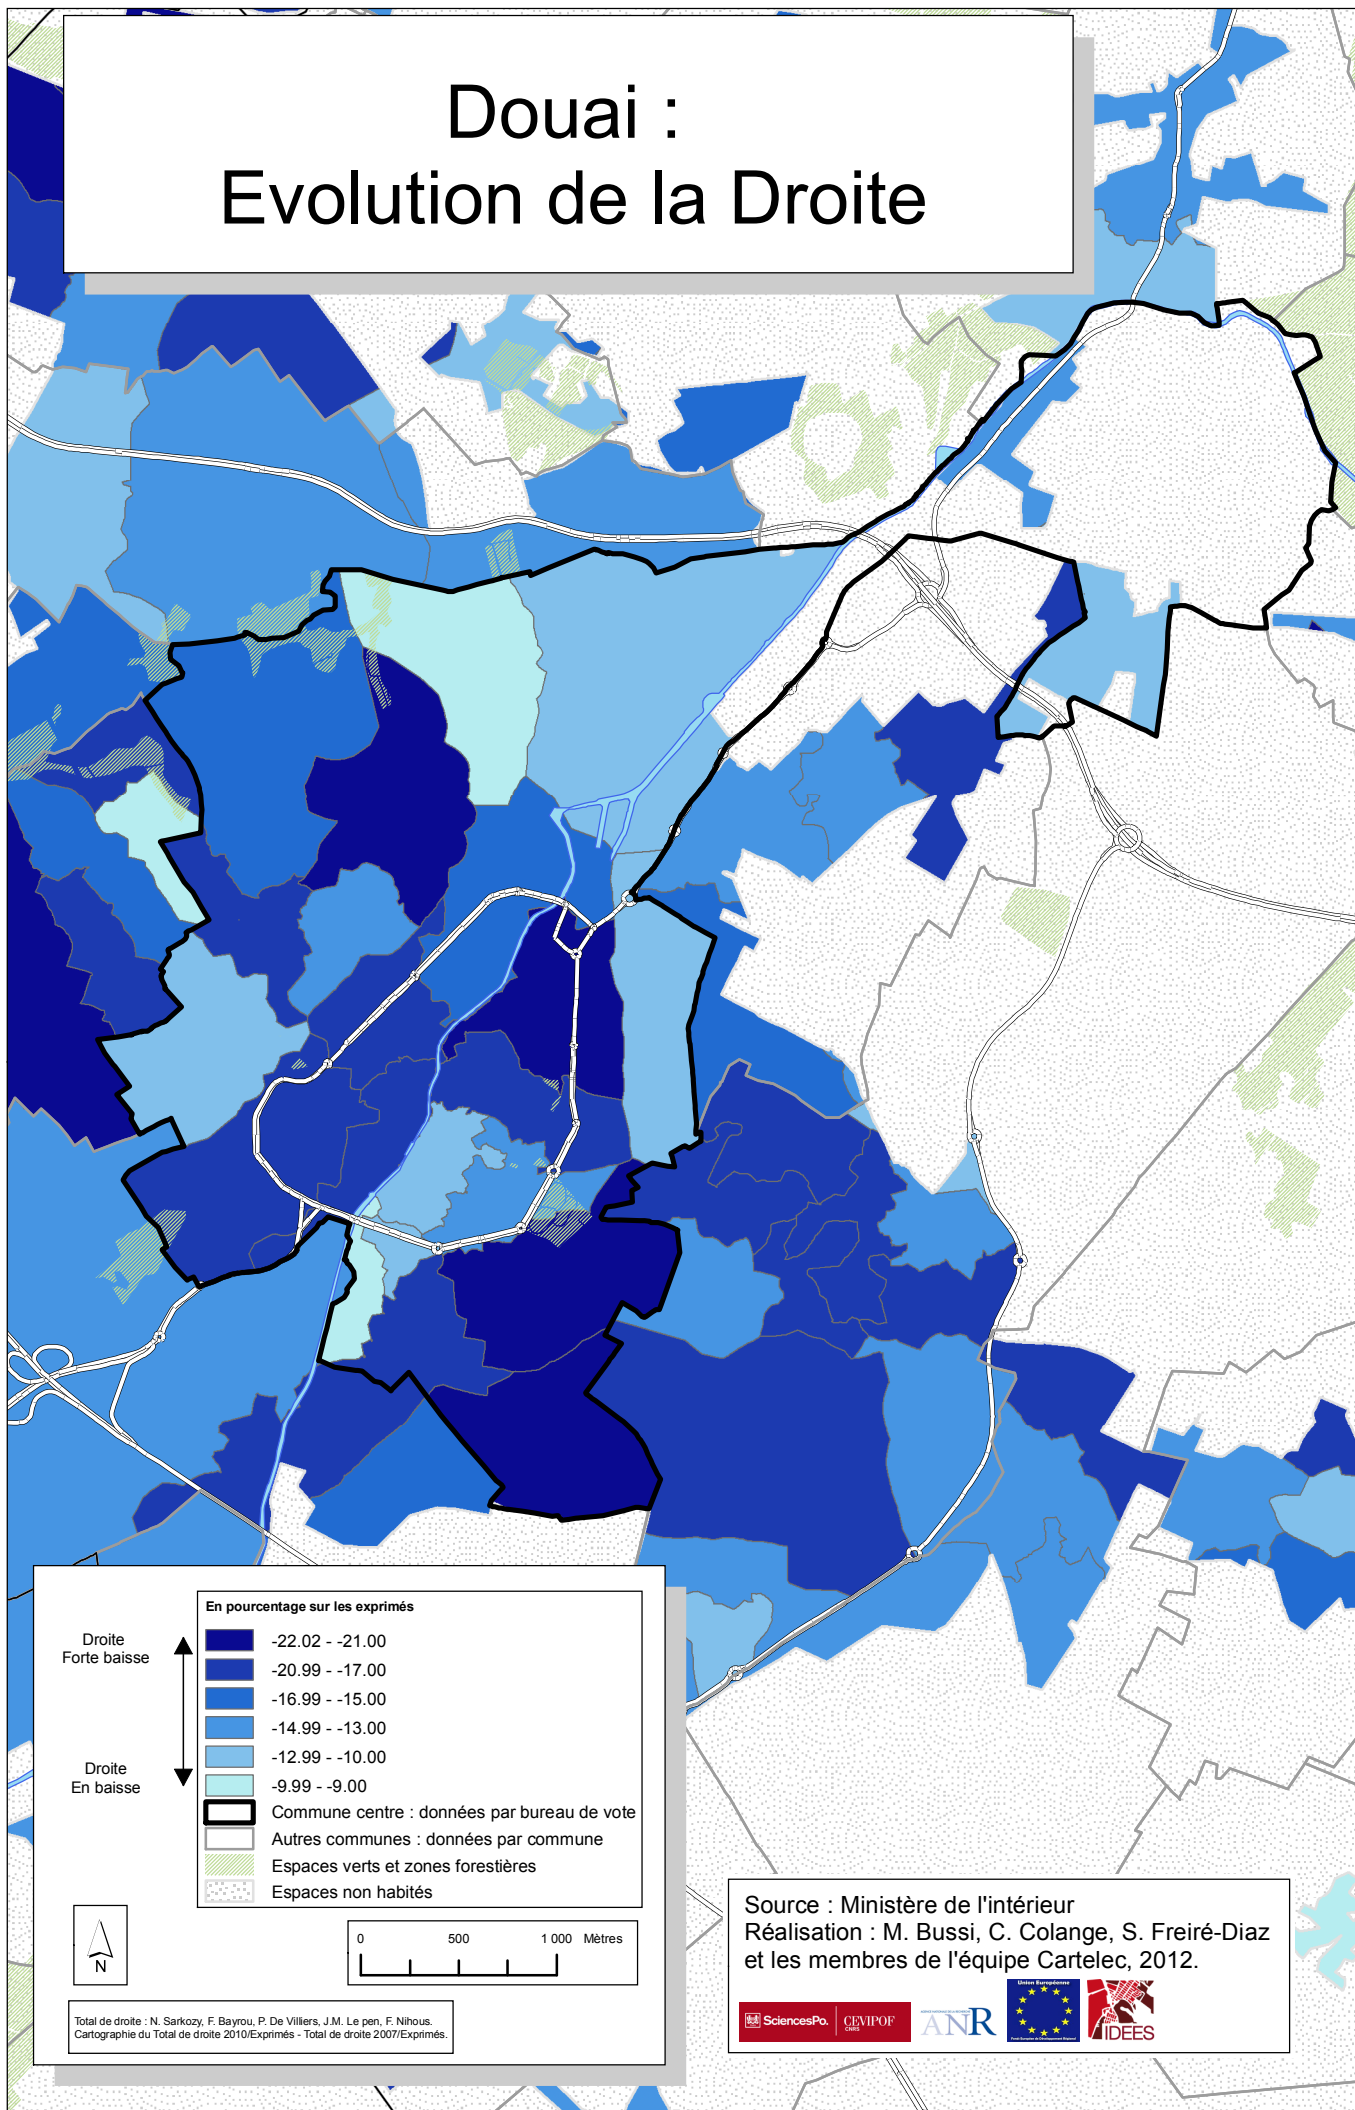

Douai : Evolution de la Droite

Droite
Forte baisse

Droite
En baisse

En pourcentage sur les exprimés

▭ Commune centre : données par bureau de vote
▭ Autres communes : données par commune
■ Espaces verts et zones forestières
▭ Espaces non habités

Source : Ministère de l'intérieur
Réalisation : M. Bussi, C. Colange, S. Freiré-Diaz
et les membres de l'équipe Cartelec, 2012.