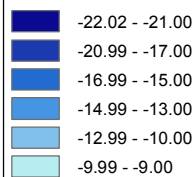

▭ Commune centre : données par bureau de vote
▭ Autres communes : données par commune
■ Espaces verts et zones forestières
▭ Espaces non habités