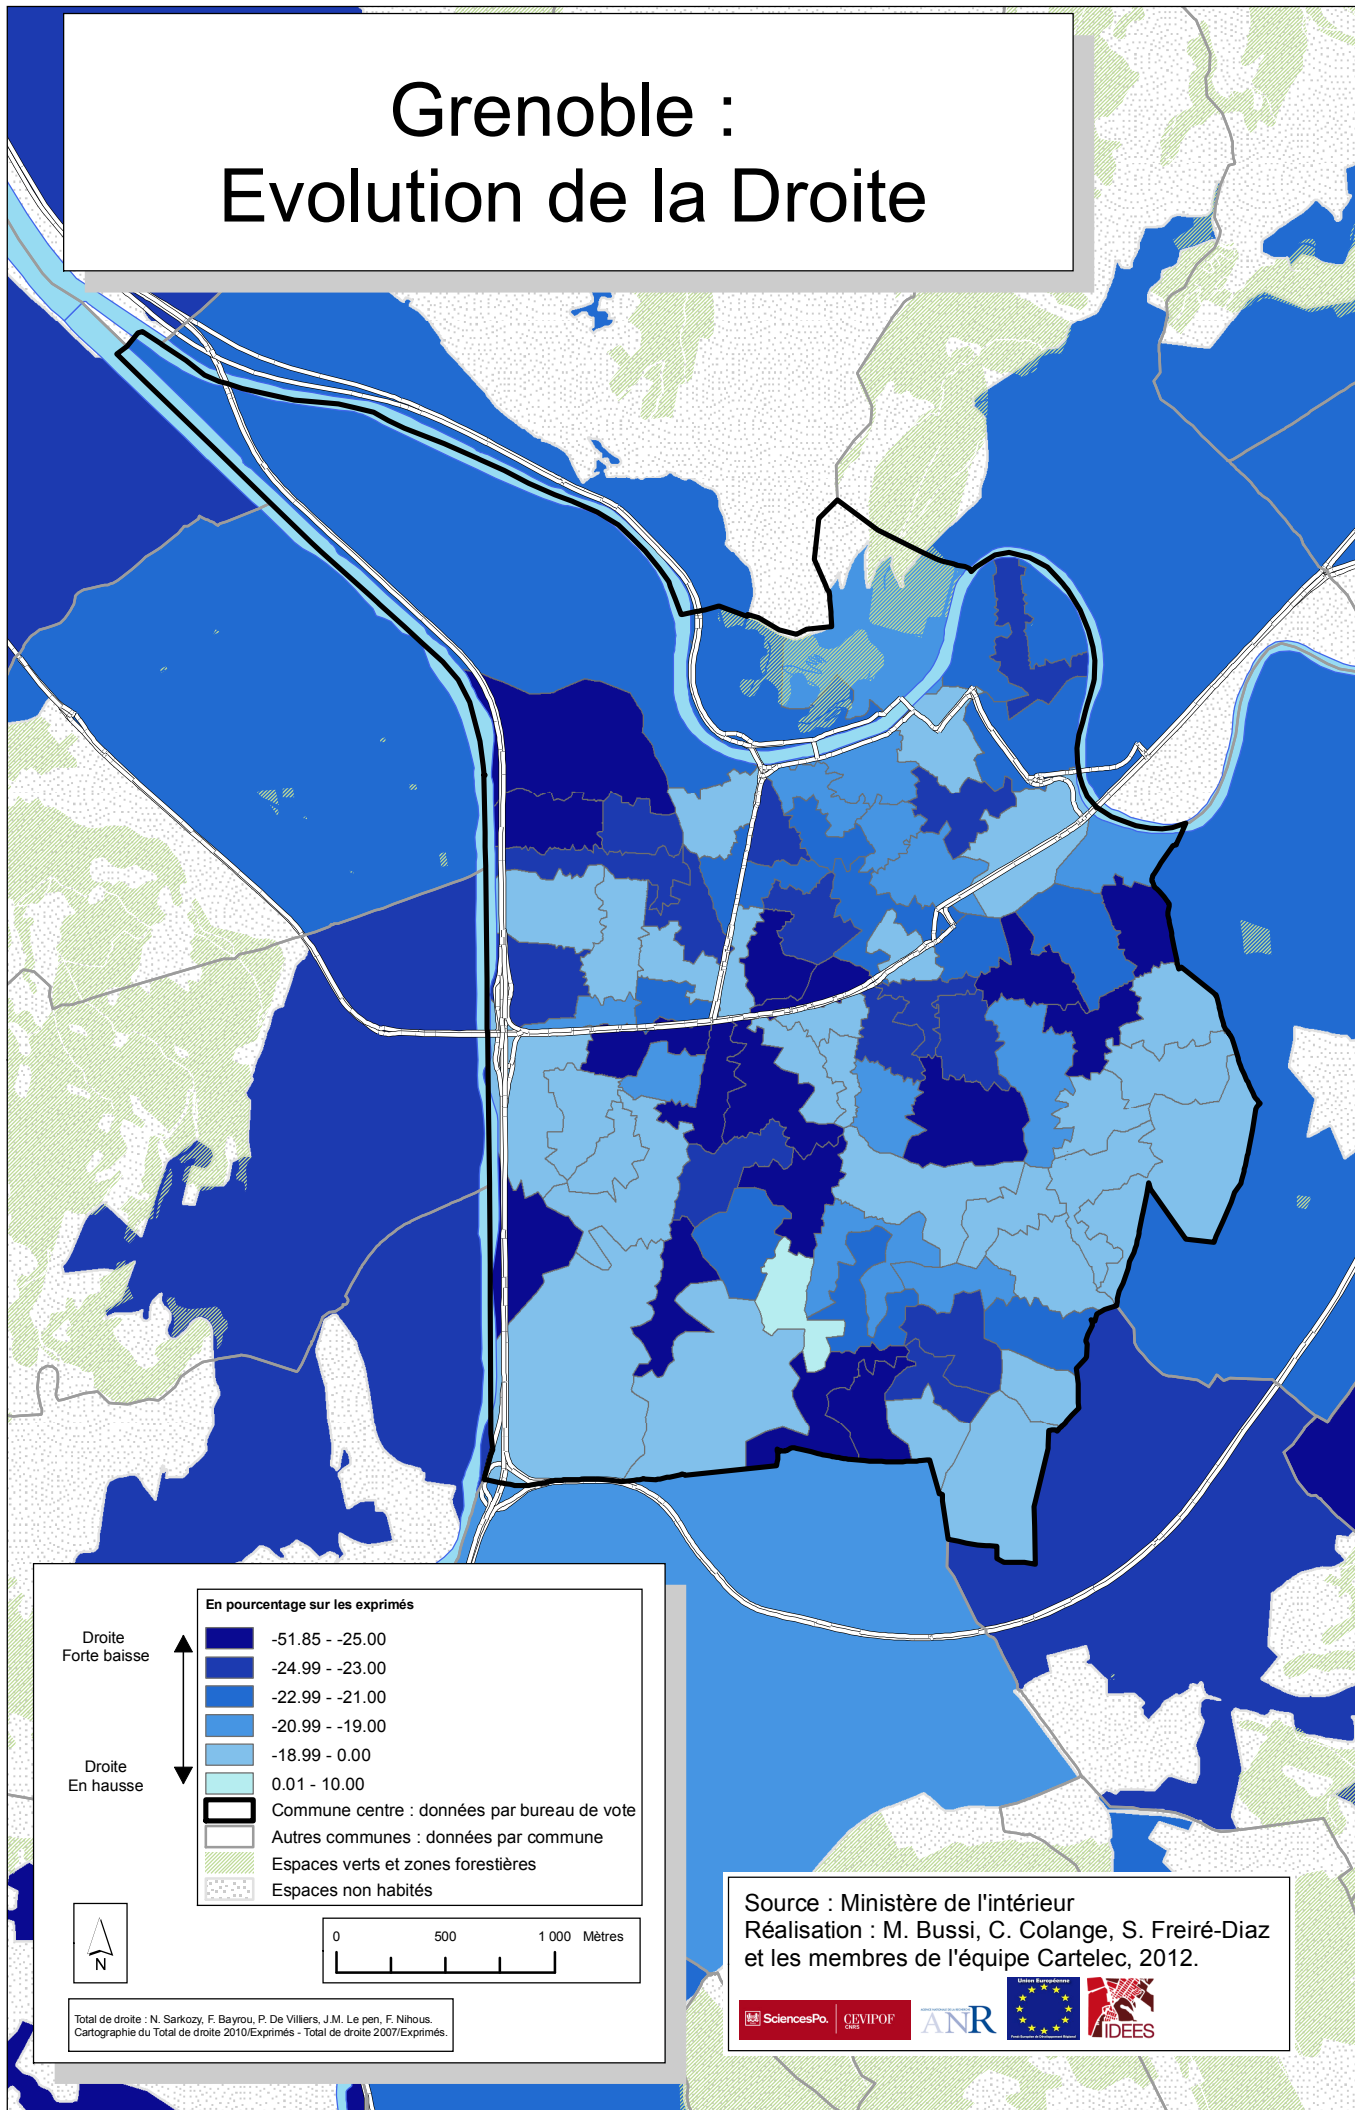

Grenoble : Evolution de la Droite

Droite
Forte baisse

En pourcentage sur les exprimés

-51.85 - -25.00

-24.99 - -23.00

-22.99 - -21.00

-20.99 - -19.00

-18.99 - 0.00

0.01 - 10.00

Droite
En hausse

Commune centre : données par bureau de vote

Autres communes : données par commune

Espaces verts et zones forestières

Espaces non habités

Source : Ministère de l'intérieur
Réalisation : M. Bussi, C. Colange, S. Freiré-Diaz
et les membres de l'équipe Cartelec, 2012.

Election présidentielle 2007, régionale 2010, premier tour