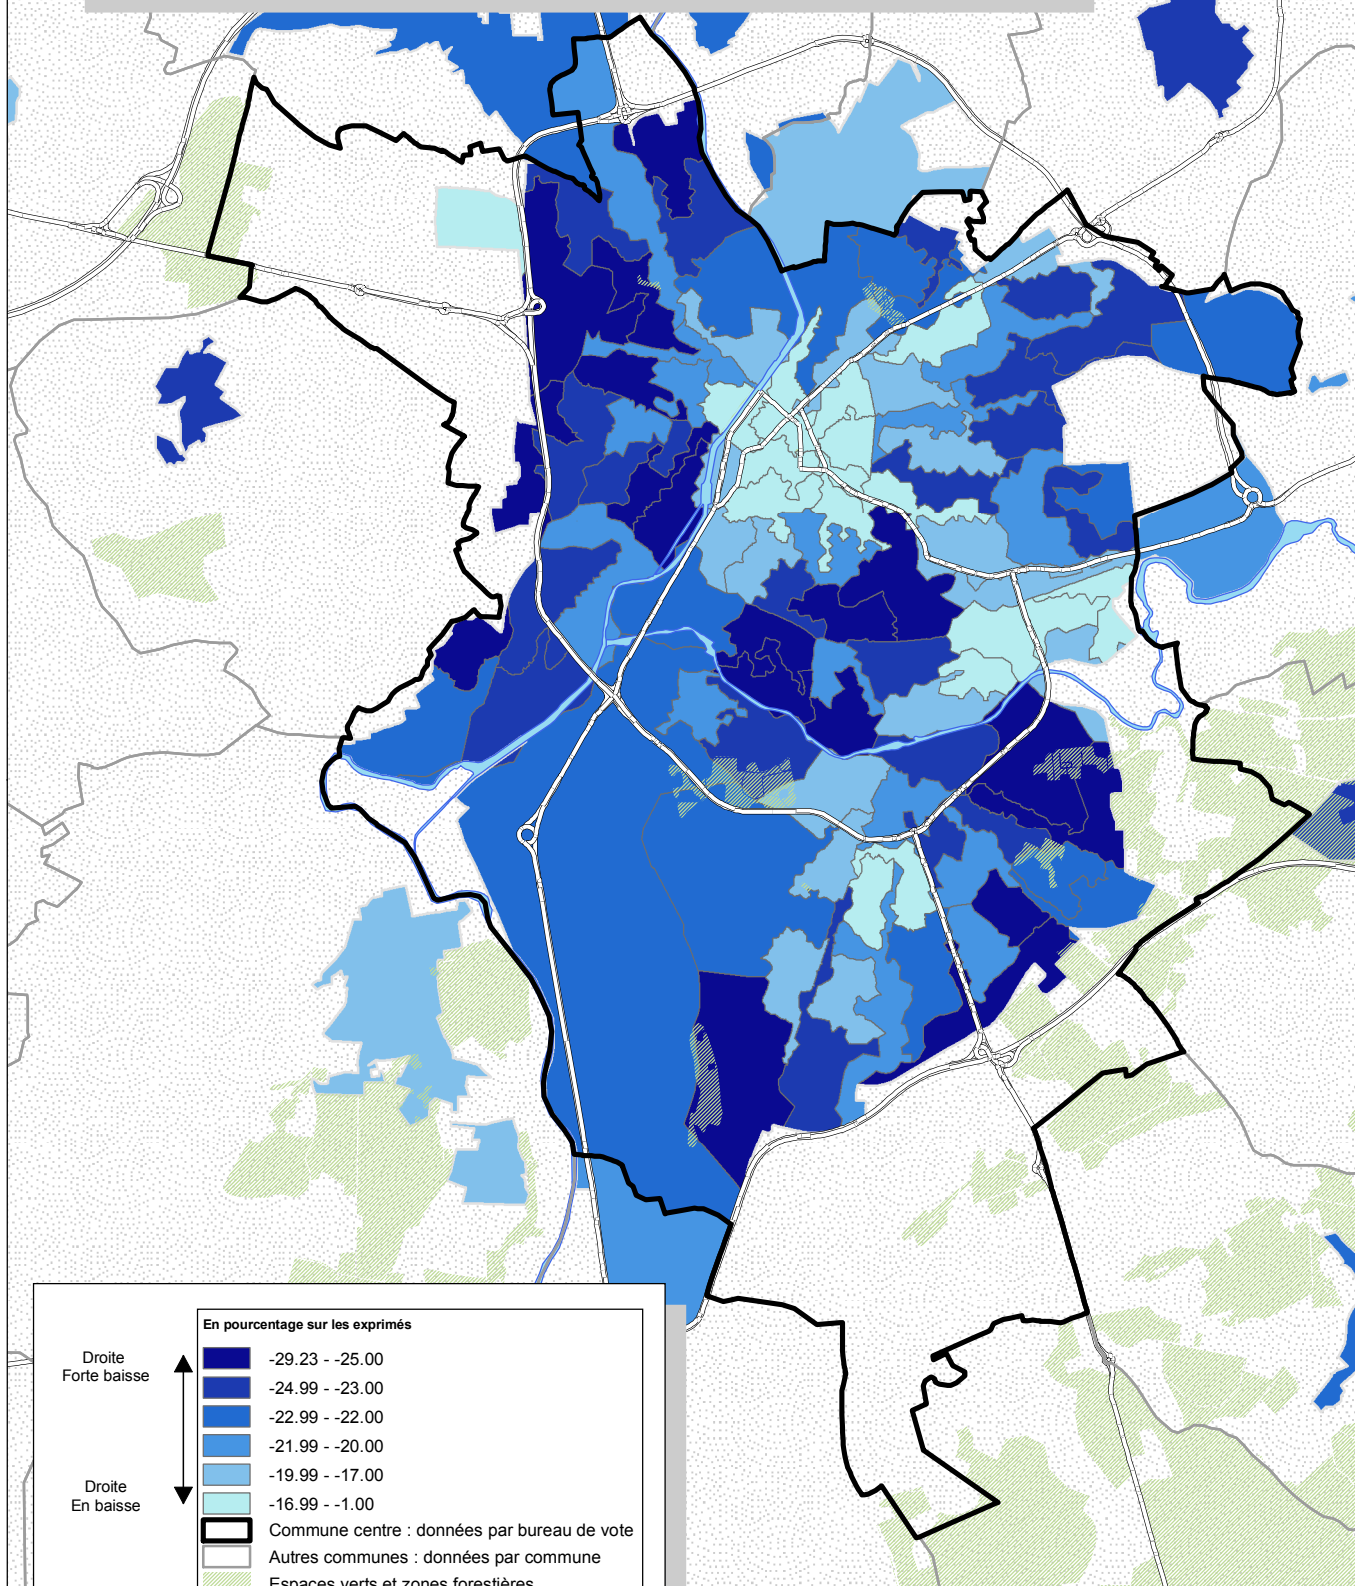

Le Mans : Evolution de la Droite

Droite
Forte baisse

Droite
En baisse

En pourcentage sur les exprimés

Commune centre : données par bureau de vote
Autres communes : données par commune
Espaces verts et zones forestières
Espaces non habités

Source : Ministère de l'intérieur
Réalisation : M. Bussi, C. Colange, S. Freiré-Diaz
et les membres de l'équipe Cartelec, 2012.