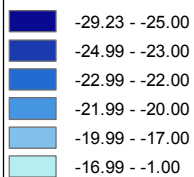

Commune centre : données par bureau de vote
Autres communes : données par commune
Espaces verts et zones forestières
Espaces non habités