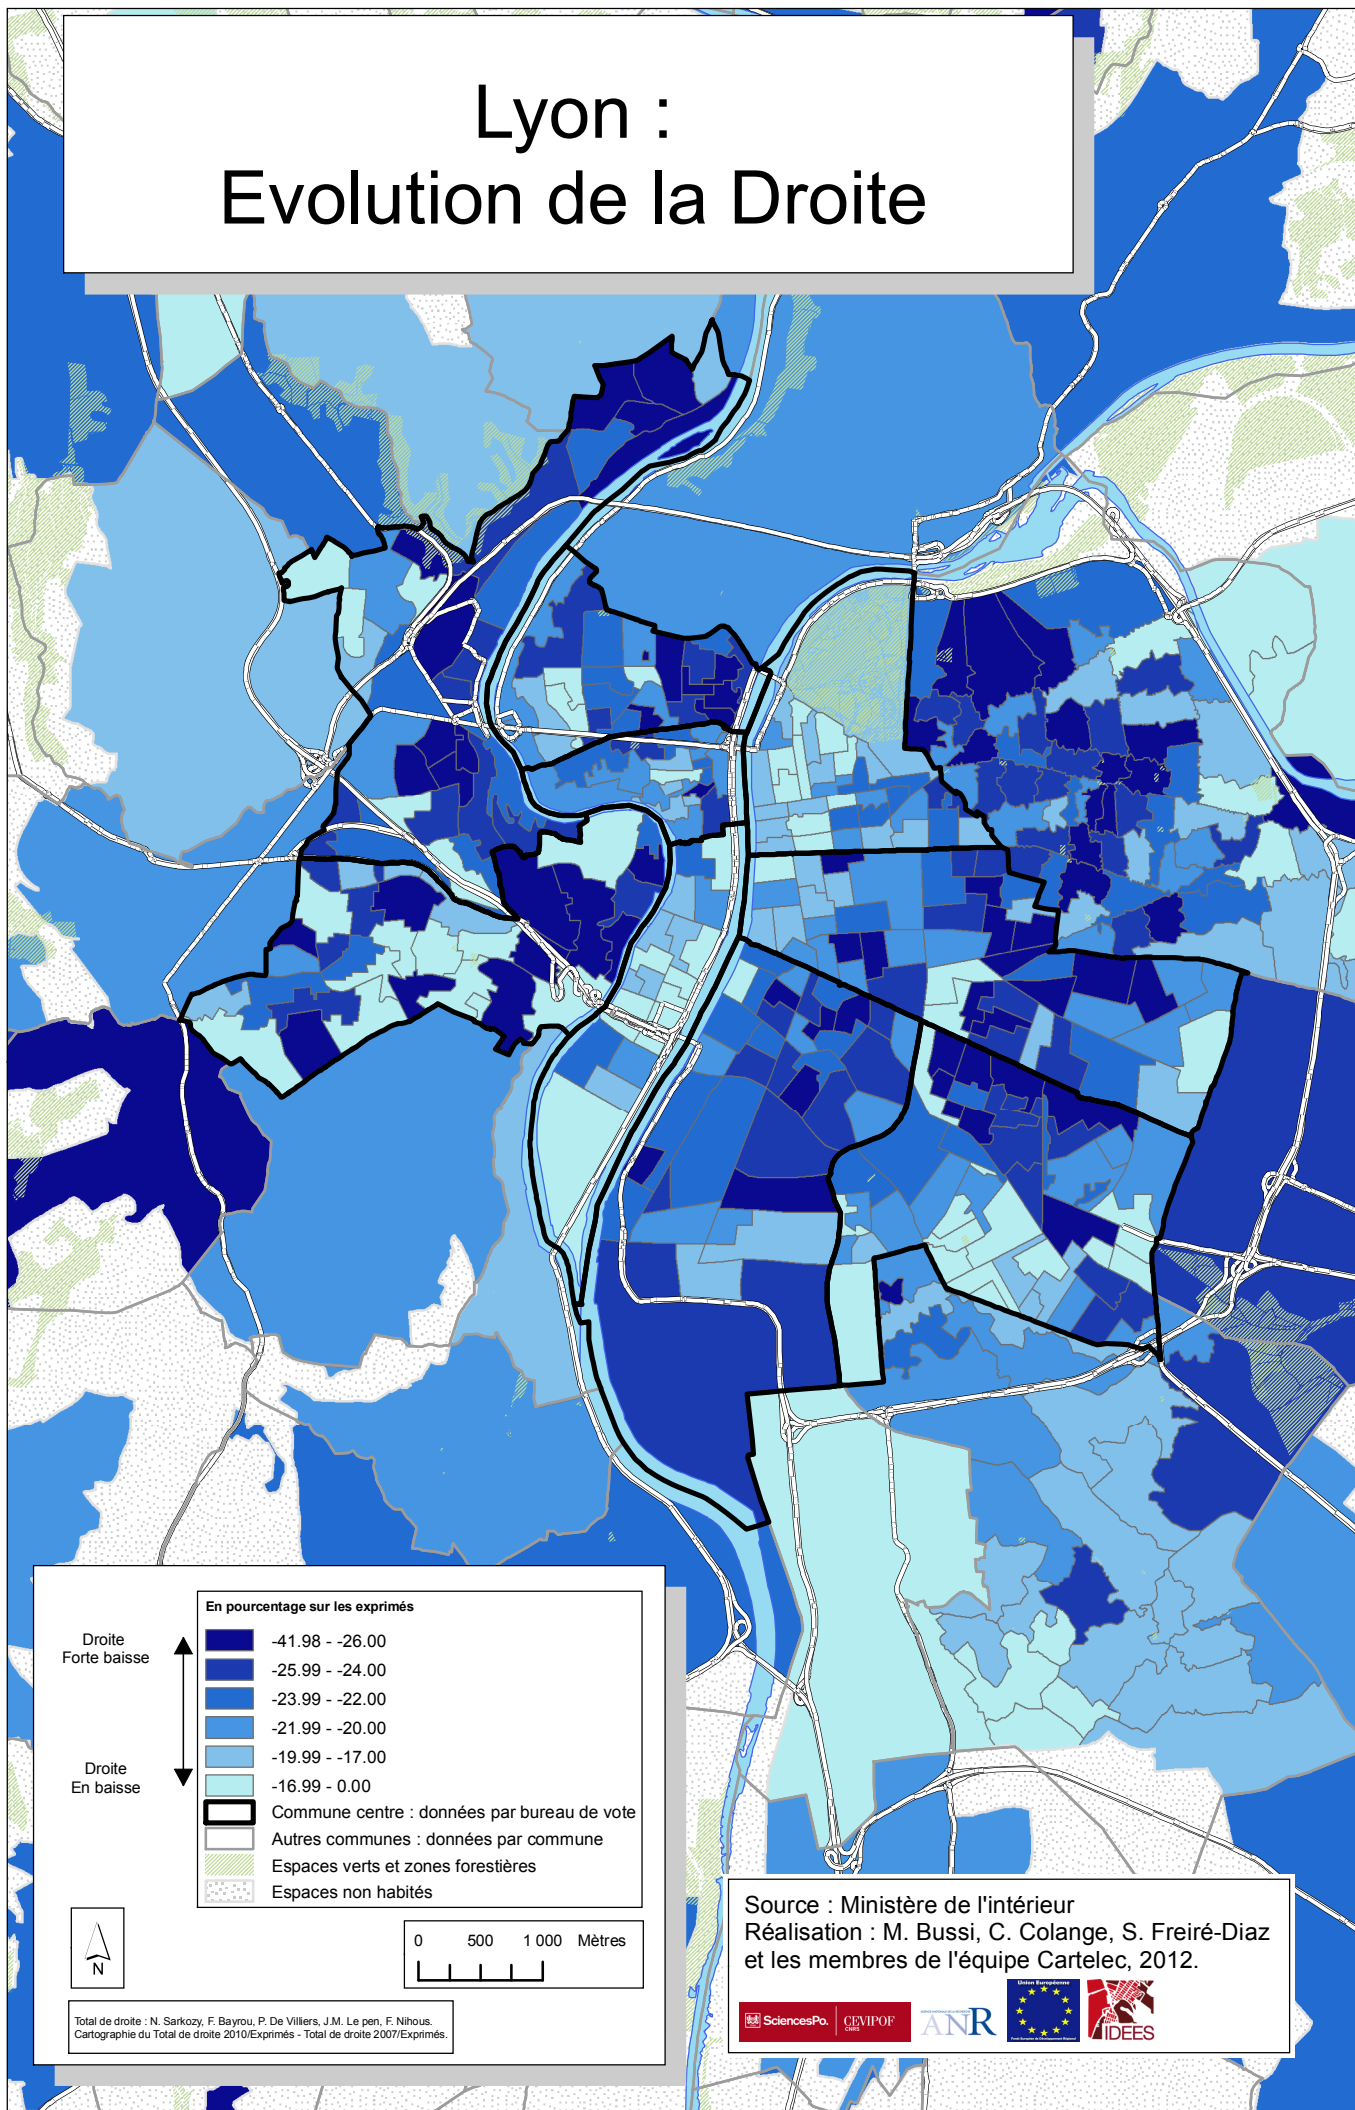

Lyon : Evolution de la Droite