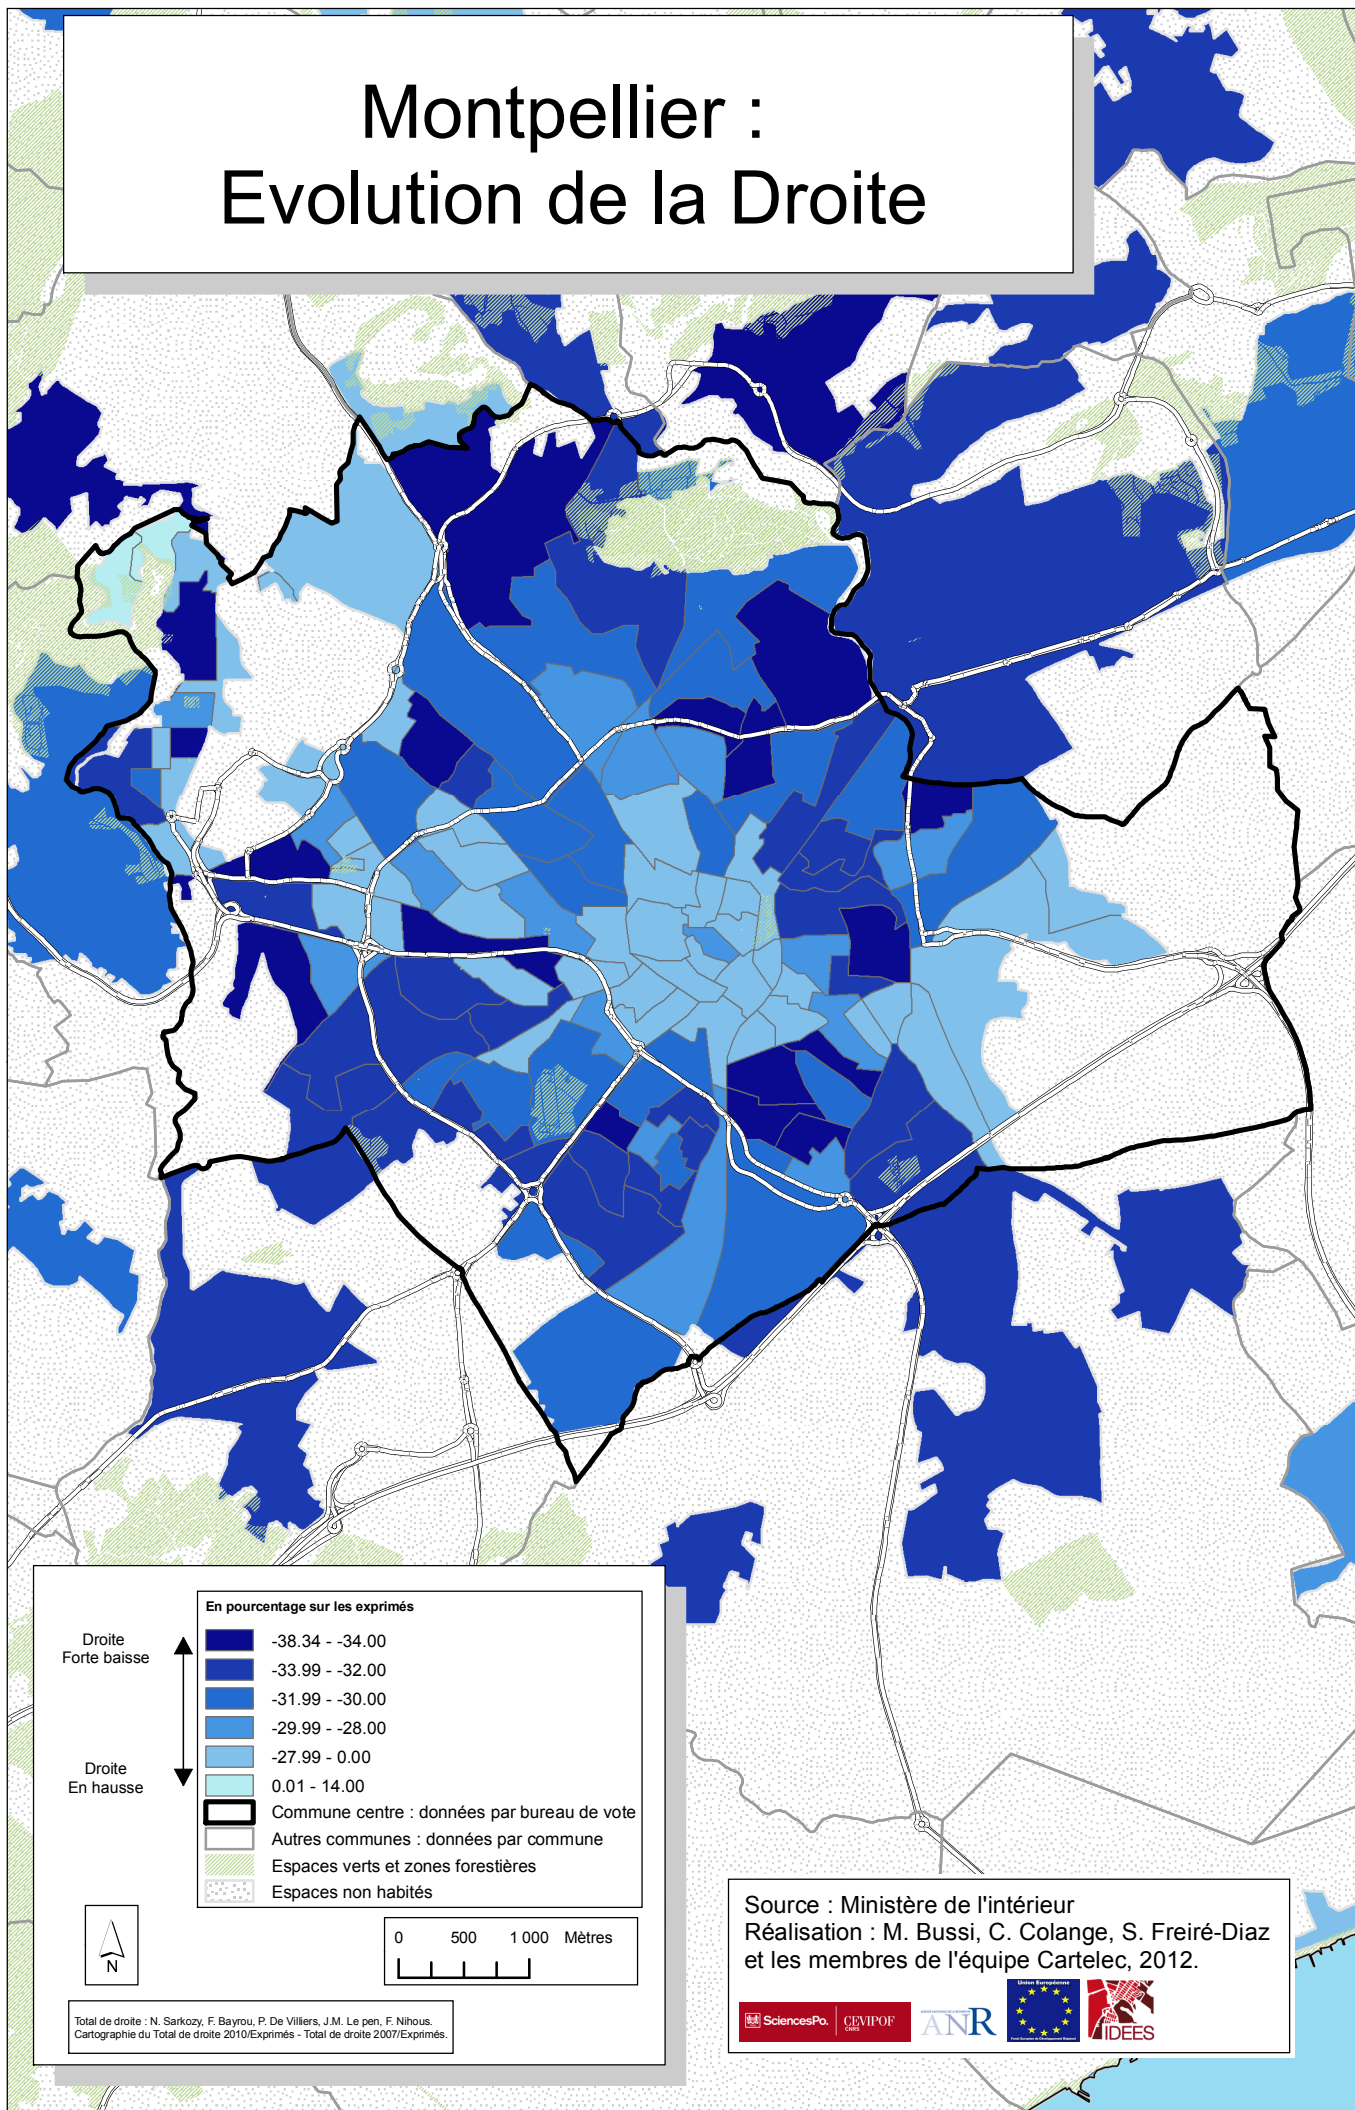

Montpellier : Evolution de la Droite

Droite
Forte baisse

En pourcentage sur les exprimés

-38.34 - -34.00

-33.99 - -32.00

-31.99 - -30.00

-29.99 - -28.00

-27.99 - 0.00

0.01 - 14.00

Droite
En hausse

Commune centre : données par bureau de vote

Autres communes : données par commune

Espaces verts et zones forestières

Espaces non habités

0 500 1000 Mètres

Source : Ministère de l'intérieur
Réalisation : M. Bussi, C. Colange, S. Freiré-Diaz
et les membres de l'équipe Cartelec, 2012.

Election présidentielle 2007, régionale 2010, premier tour